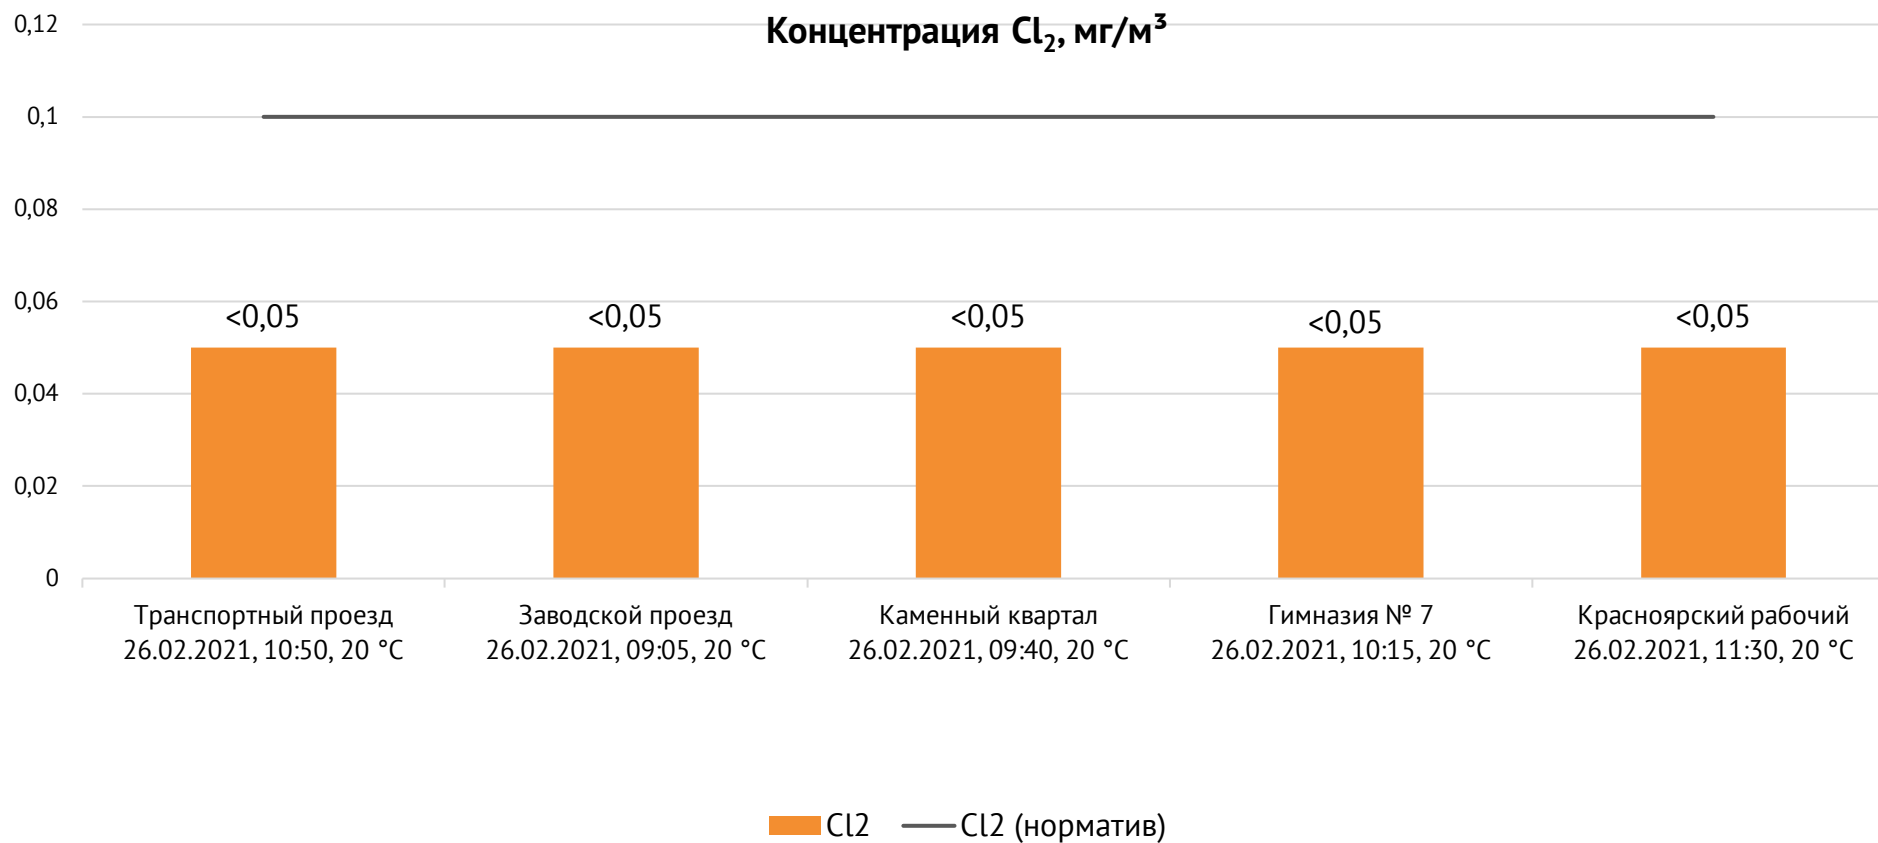

ОАО «Красцветмет»

Тел.: +7 391 259 3333, info@krastsvetmet.ru, www.krastsvetmet.ru

Транспортный проезд, дом 1, г. Красноярск, Российская Федерация, 660027