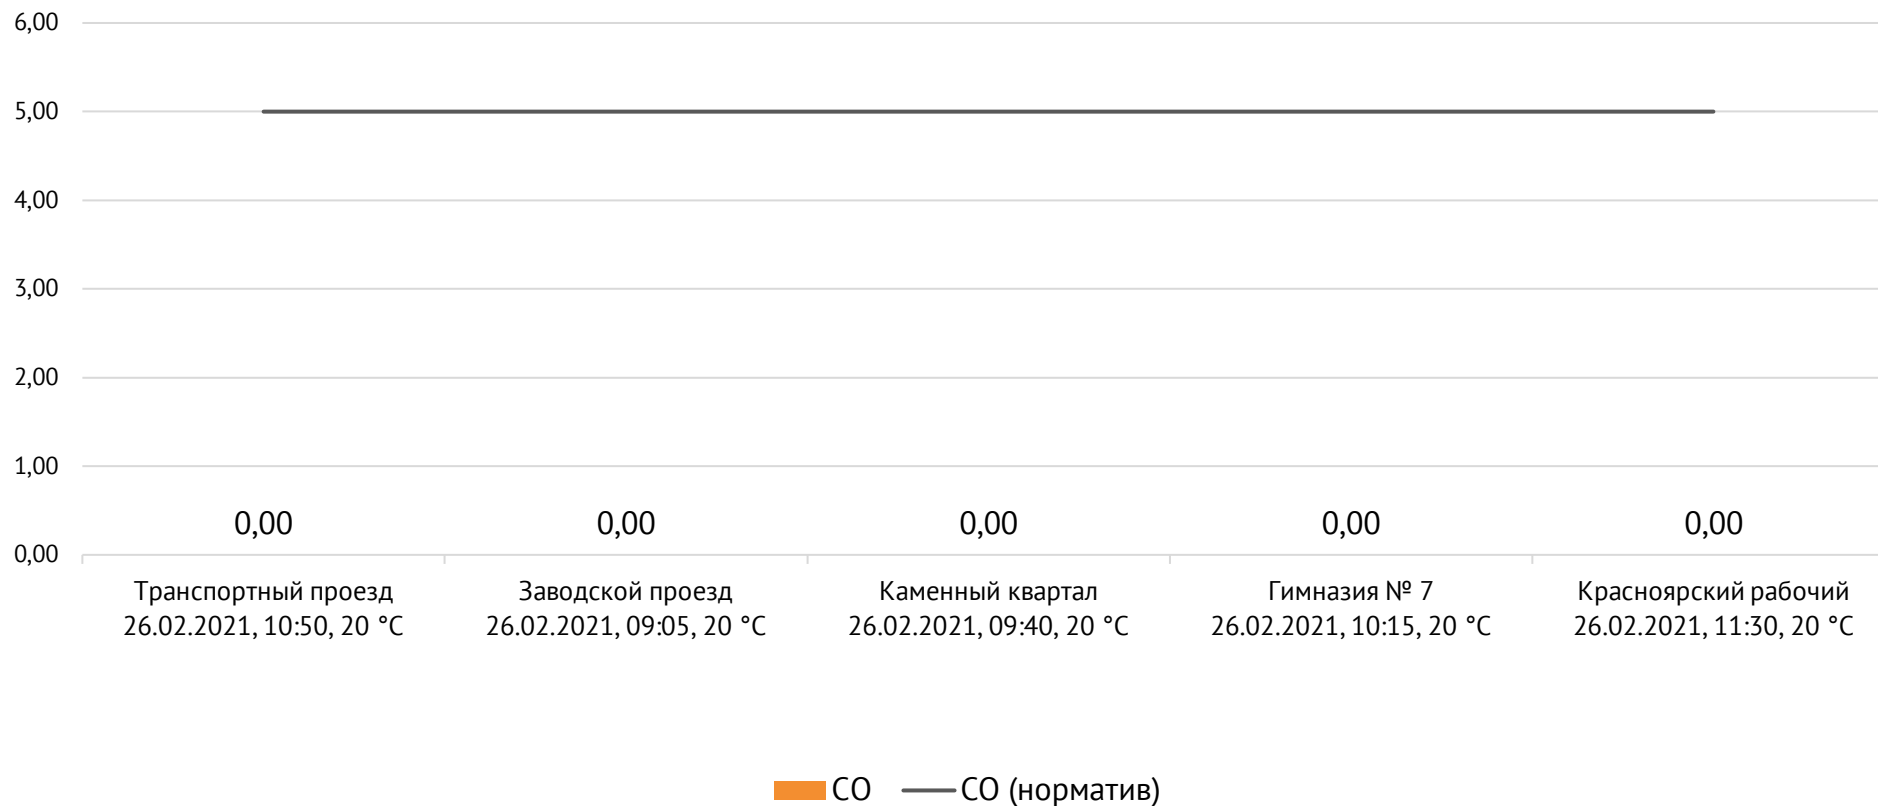

ОАО «Красцветмет»

Тел.: +7 391 259 3333, info@krastsvetmet.ru, www.krastsvetmet.ru

Транспортный проезд, дом 1, г. Красноярск, Российская Федерация, 660027

Концентрация CO, мг/м³