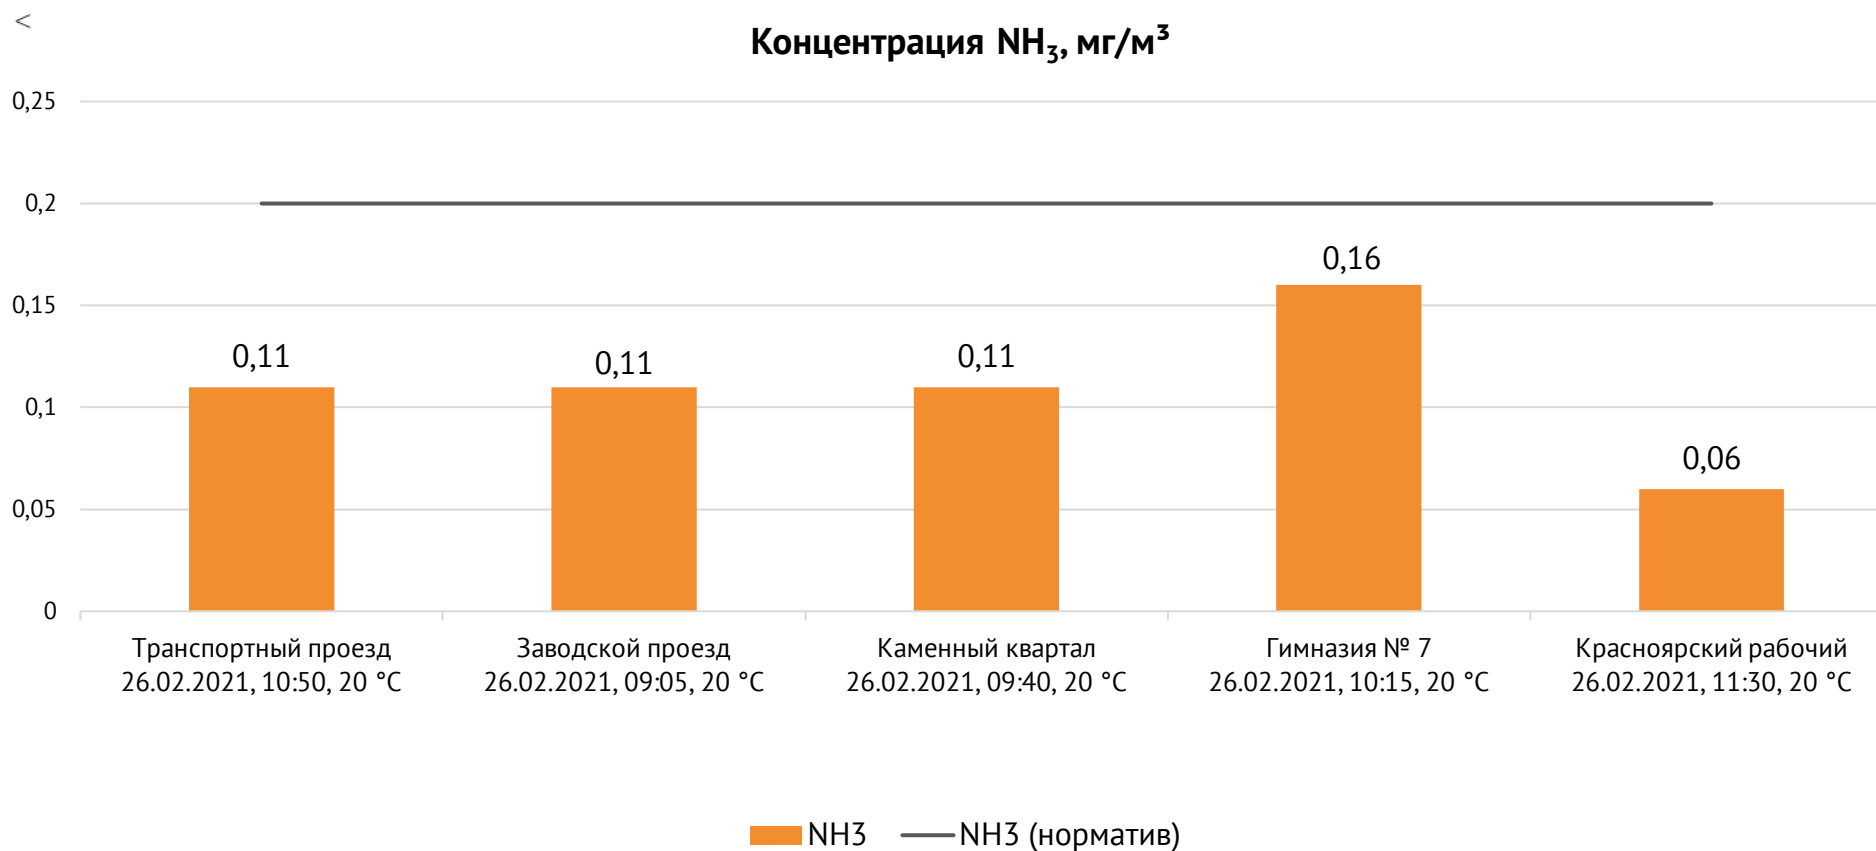

ОАО «Красцветмет»

Тел.: +7 391 259 3333, info@krastsvetmet.ru, www.krastsvetmet.ru

Транспортный проезд, дом 1, г. Красноярск, Российская Федерация, 660027