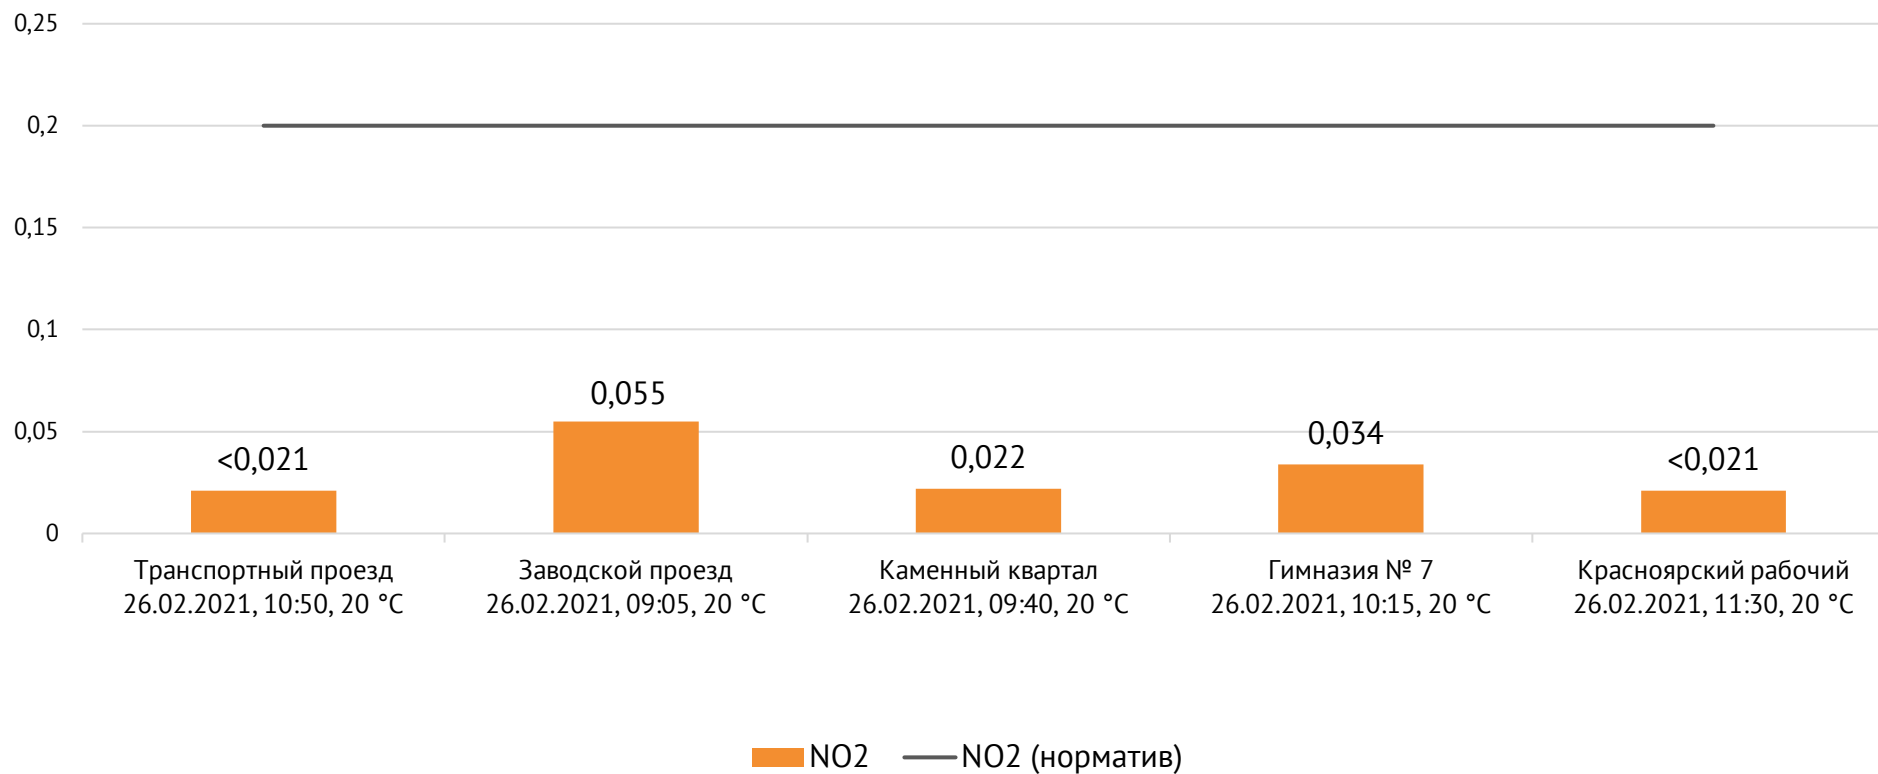

ОАО «Красцветмет»

Тел.: +7 391 259 3333, info@krastsvetmet.ru, www.krastsvetmet.ru

Транспортный проезд, дом 1, г. Красноярск, Российская Федерация, 660027

Концентрация NO₂, мг/м³