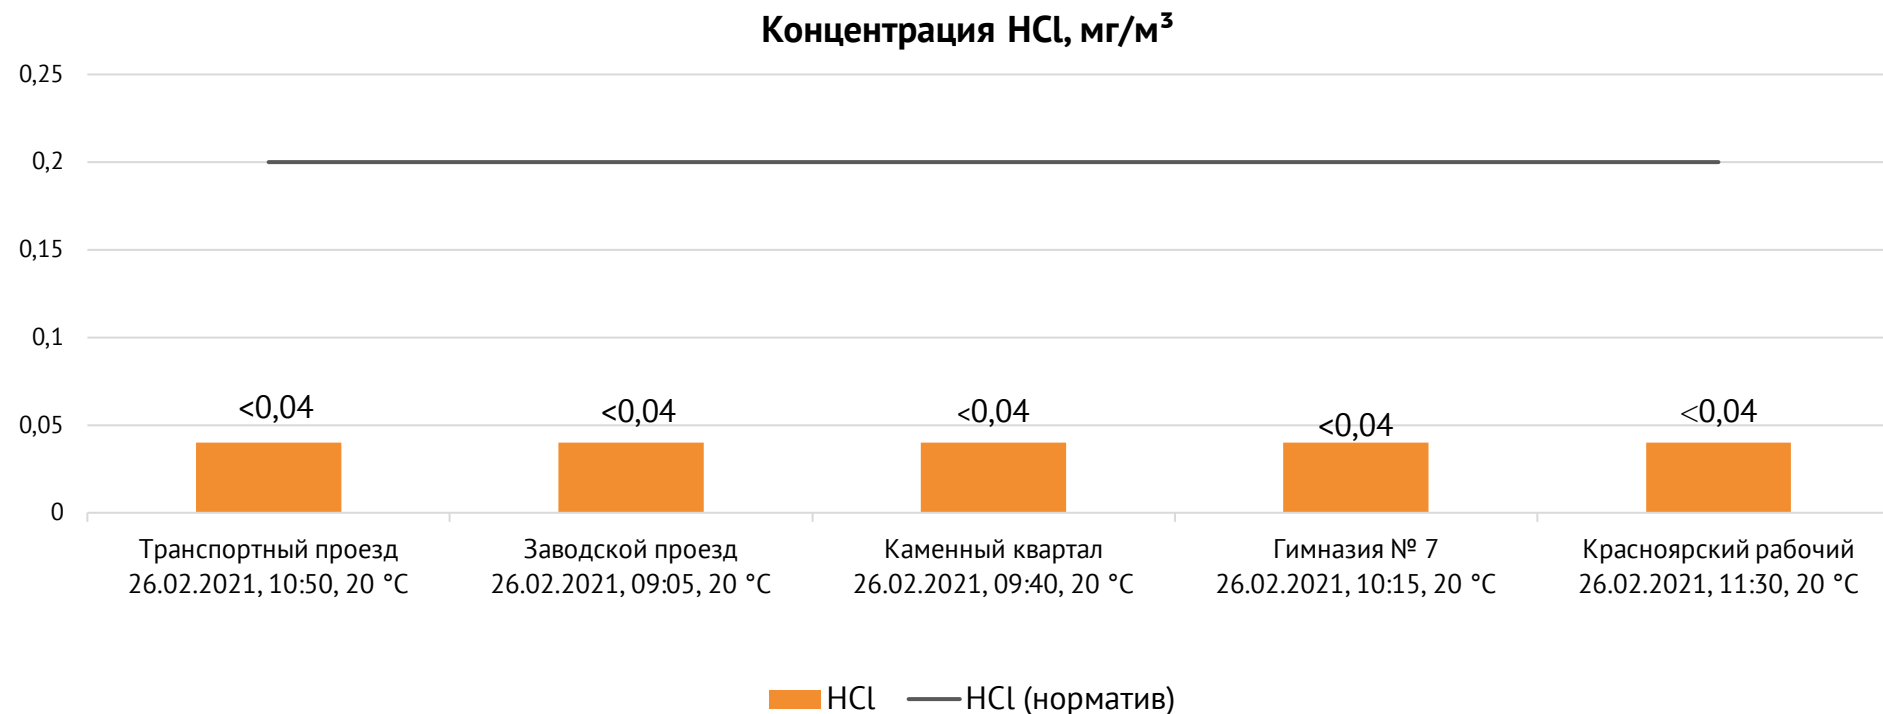

### Контроль уровня загрязнения атмосферного воздуха (в том числе в период обввления неблагоприятных метеоусловий на границе санитарно-защитной зоны)

Направление ветра и номер вводимого режима: юго-западный