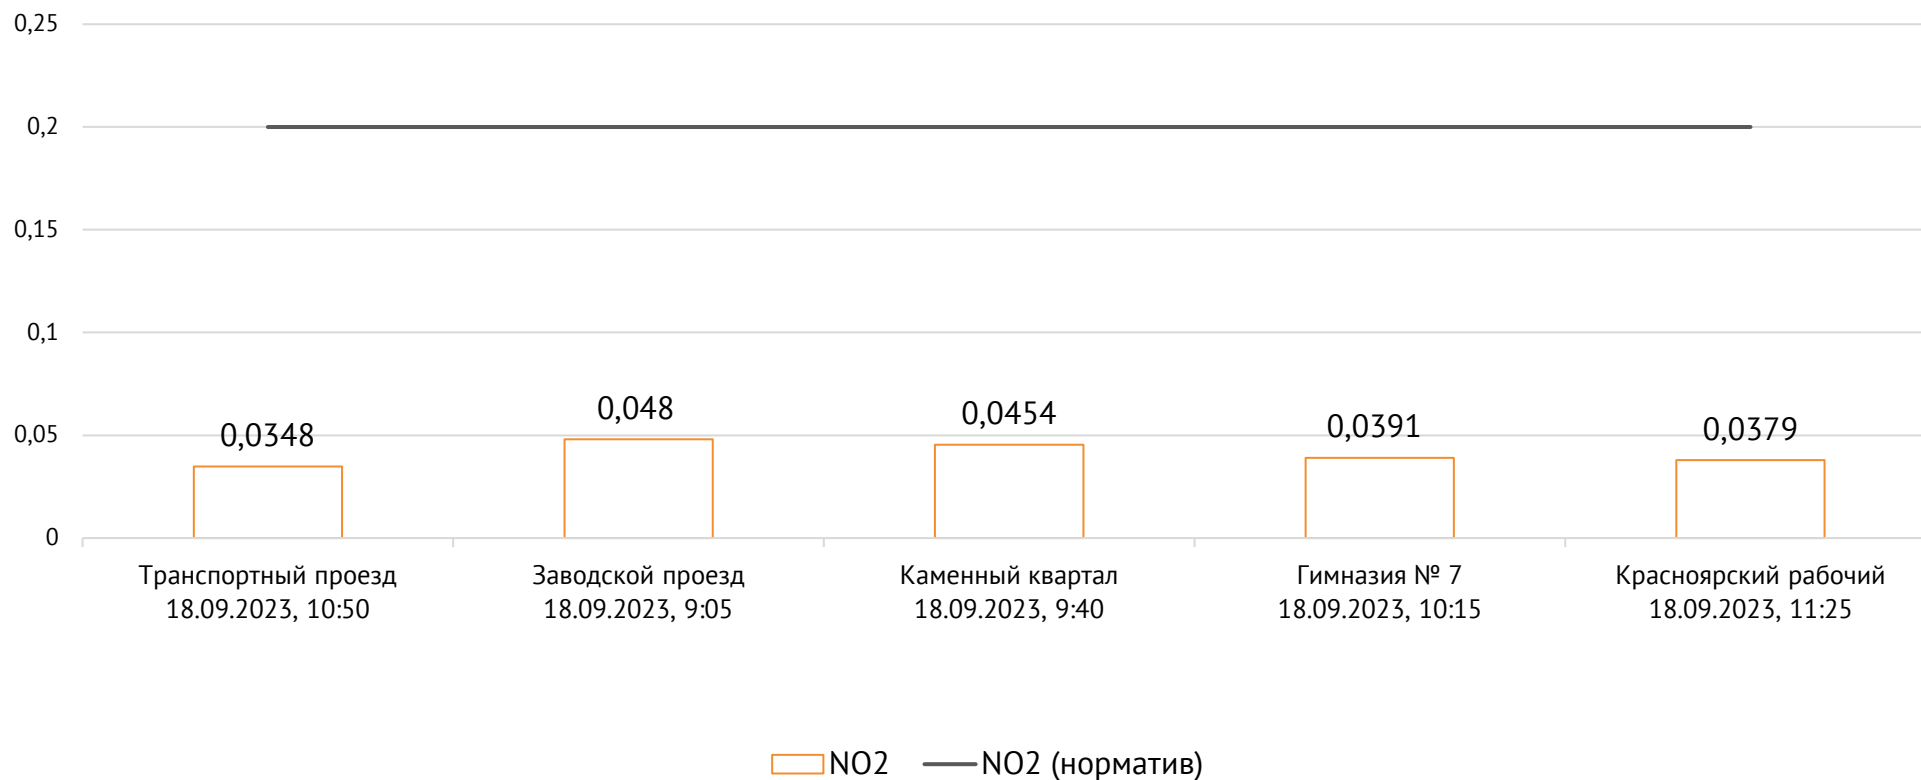

Концентрация NO₂, мг/м³