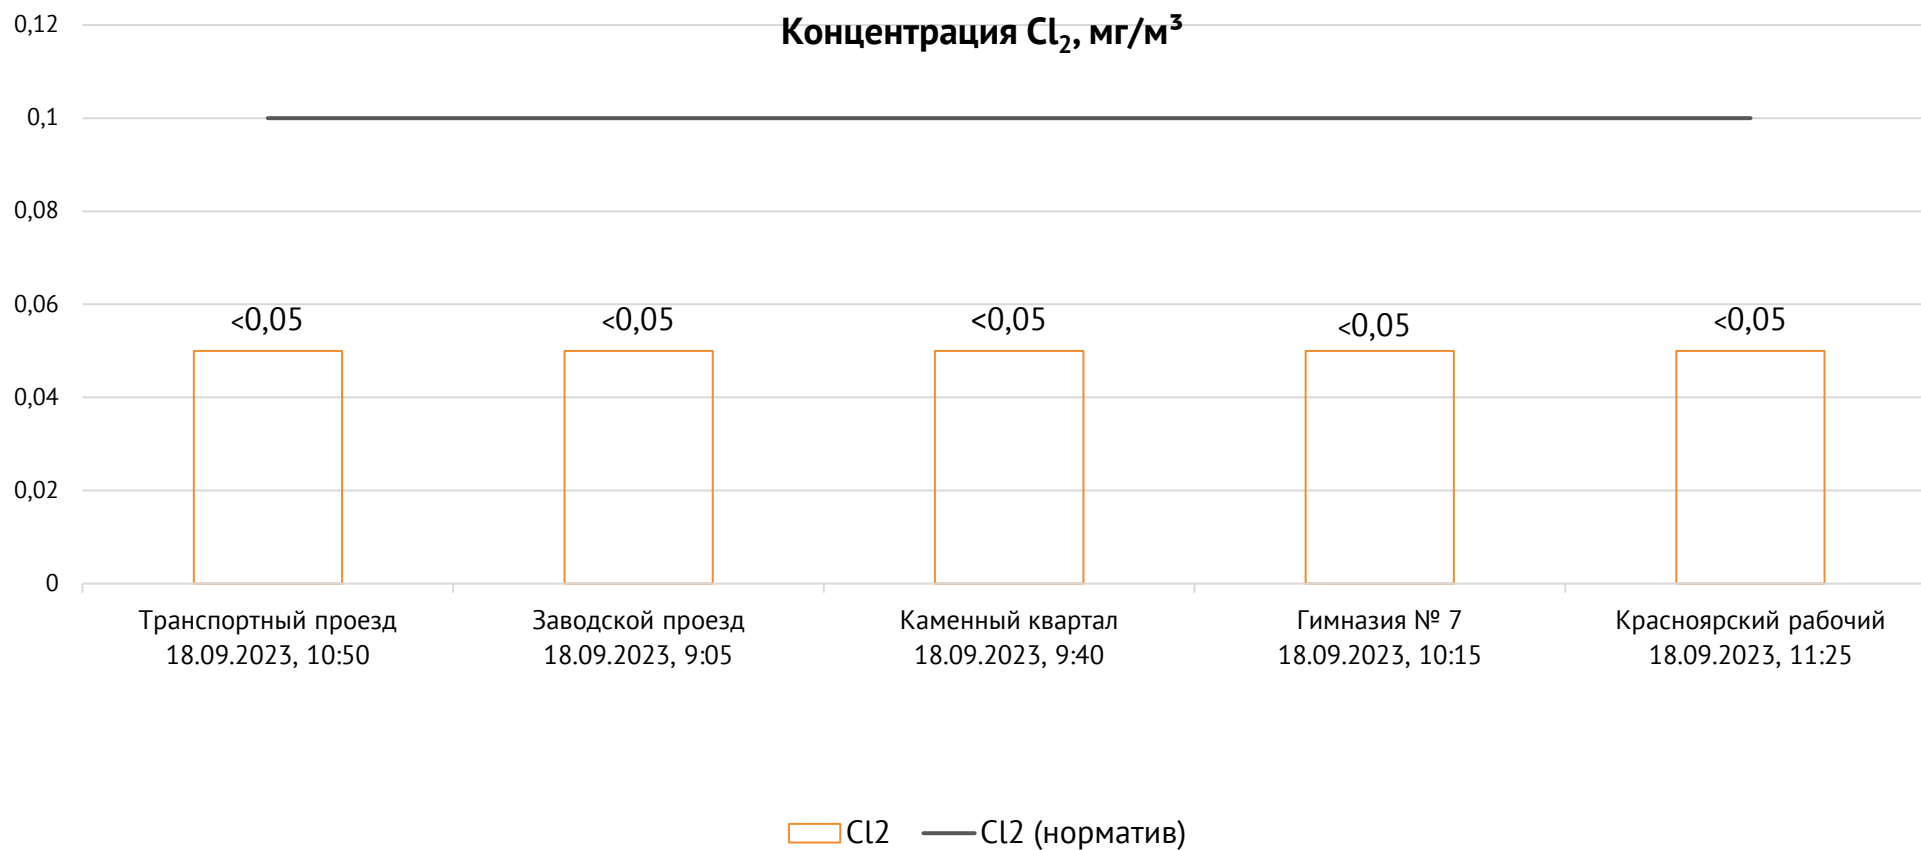

ОАО «Красцветмет»

Тел.: +7 391 259 3333, info@krastsvetmet.ru, www.krastsvetmet.ru

Транспортный проезд, дом 1, г. Красноярск, Российская Федерация, 660027