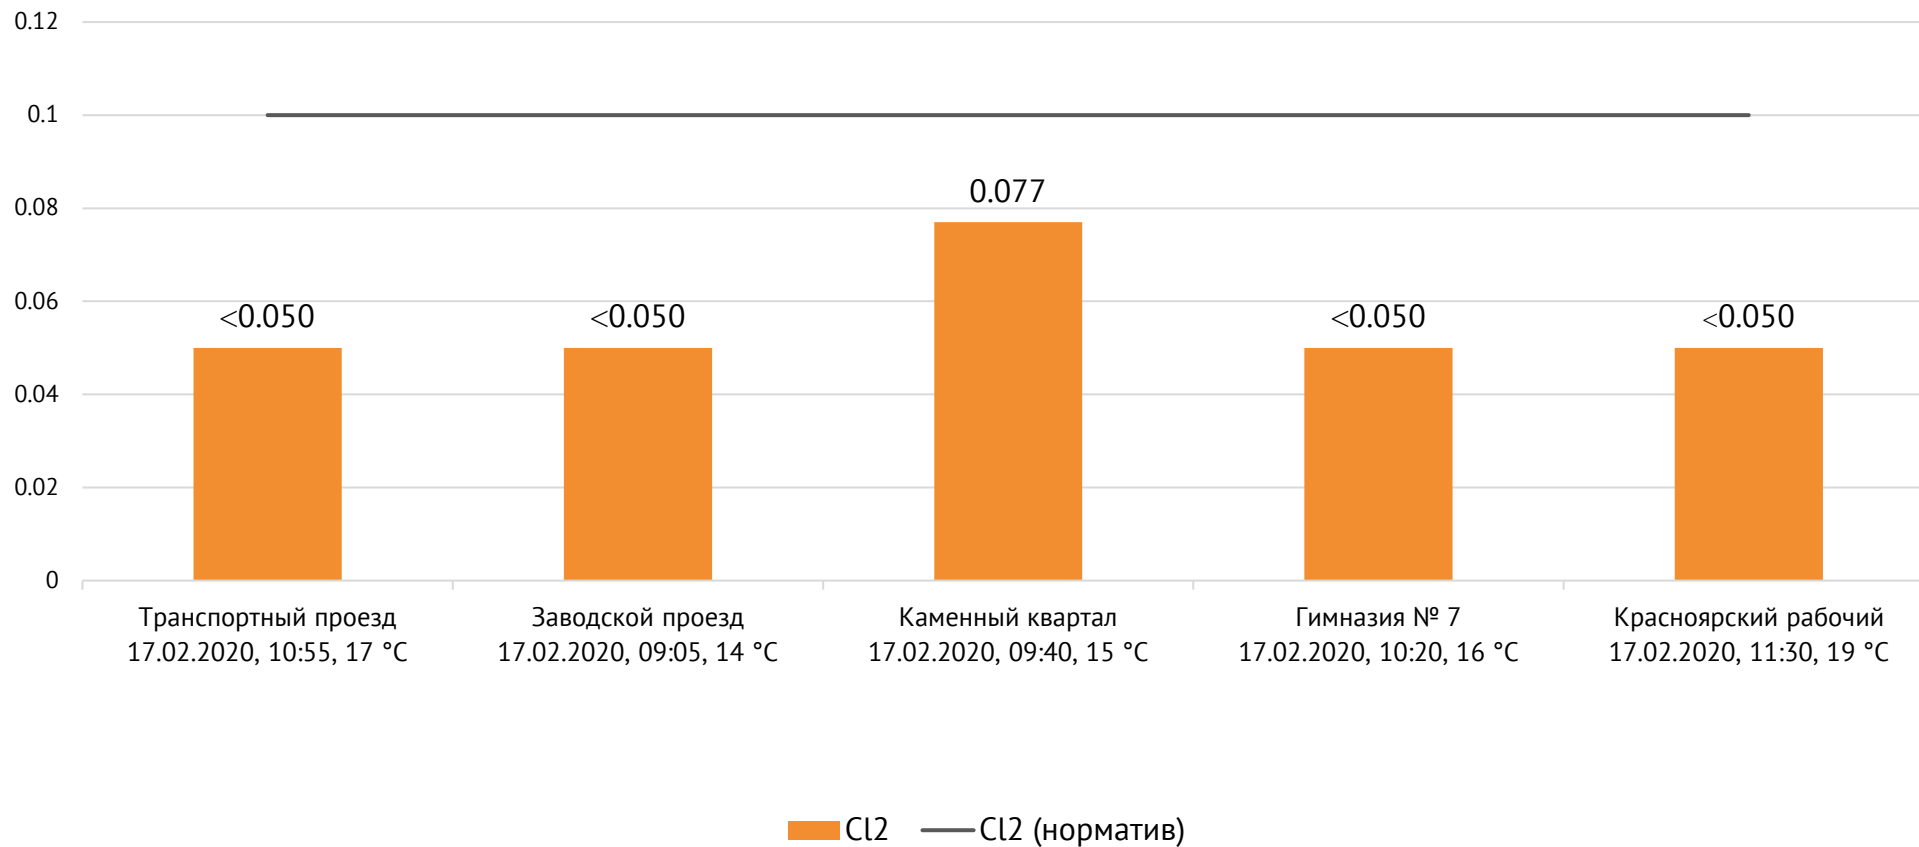

ОАО «Красцветмет»

Тел.: +7 391 259 3333, info@krastsvetmet.ru, www.krastsvetmet.ru

Транспортный проезд, дом 1, г. Красноярск, Российская Федерация, 660027

Концентрация Cl₂, мг/м³