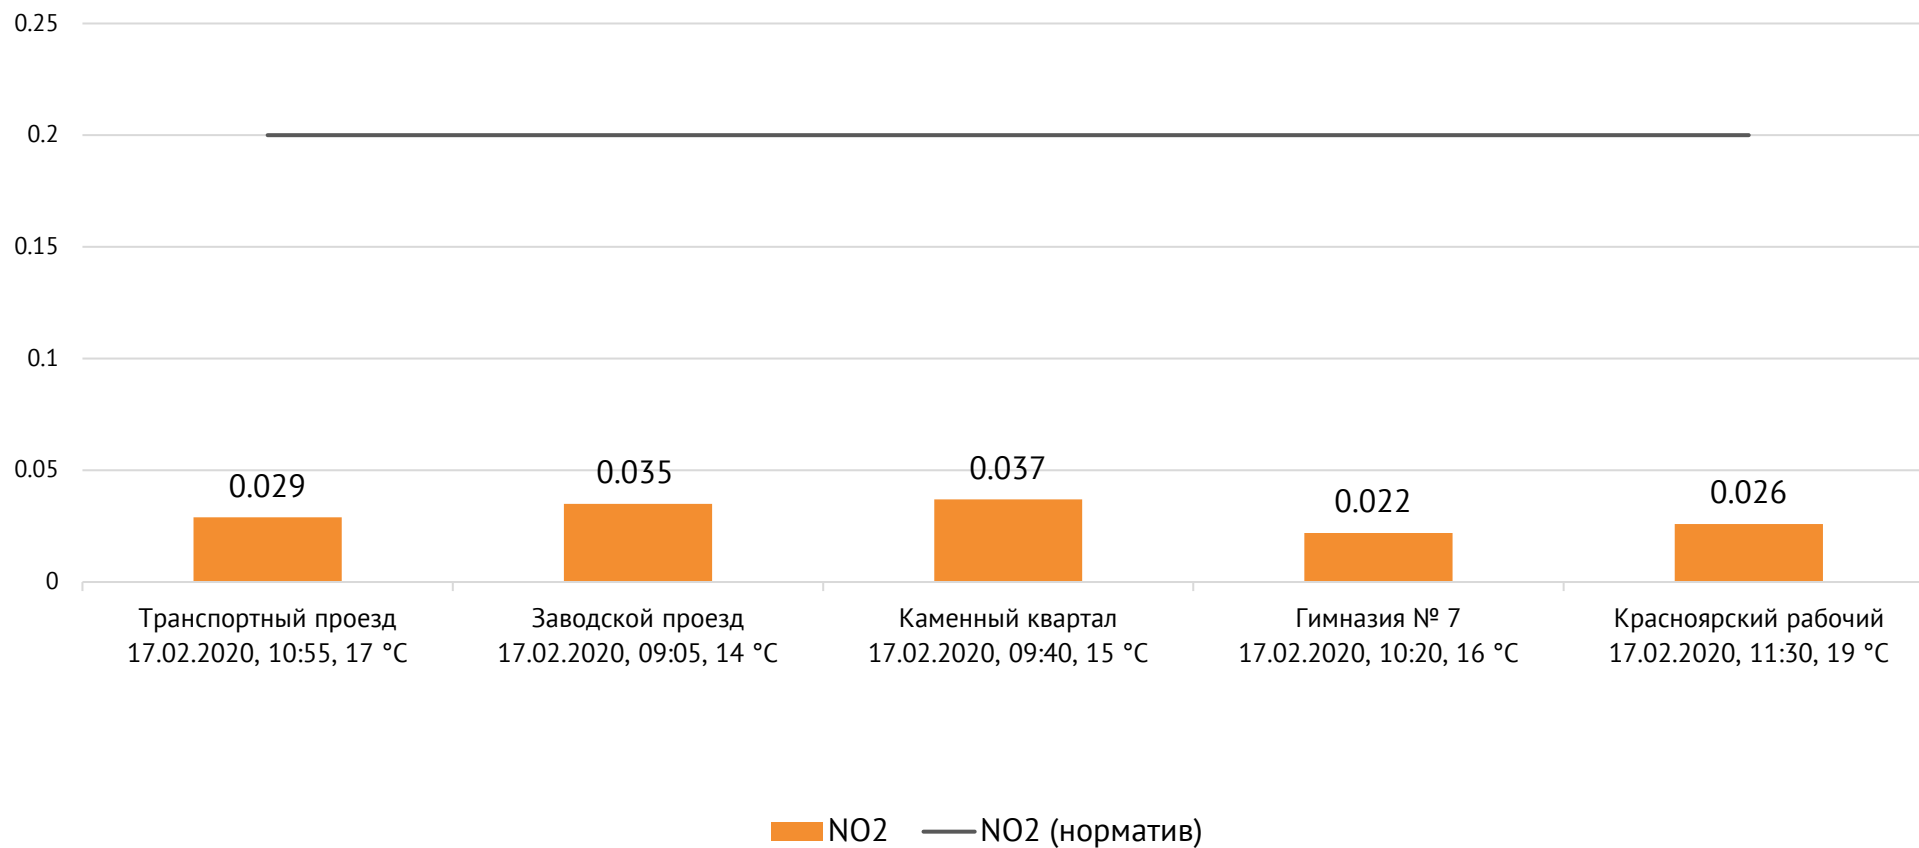

Концентрация Cl₂, мг/м³

ОАО «Красцветмет»

Тел.: +7 391 259 3333, info@krastsvetmet.ru, www.krastsvetmet.ru

Транспортный проезд, дом 1, г. Красноярск, Российская Федерация, 660027

Концентрация NO₂, мг/м³

ОАО «Красцветмет»