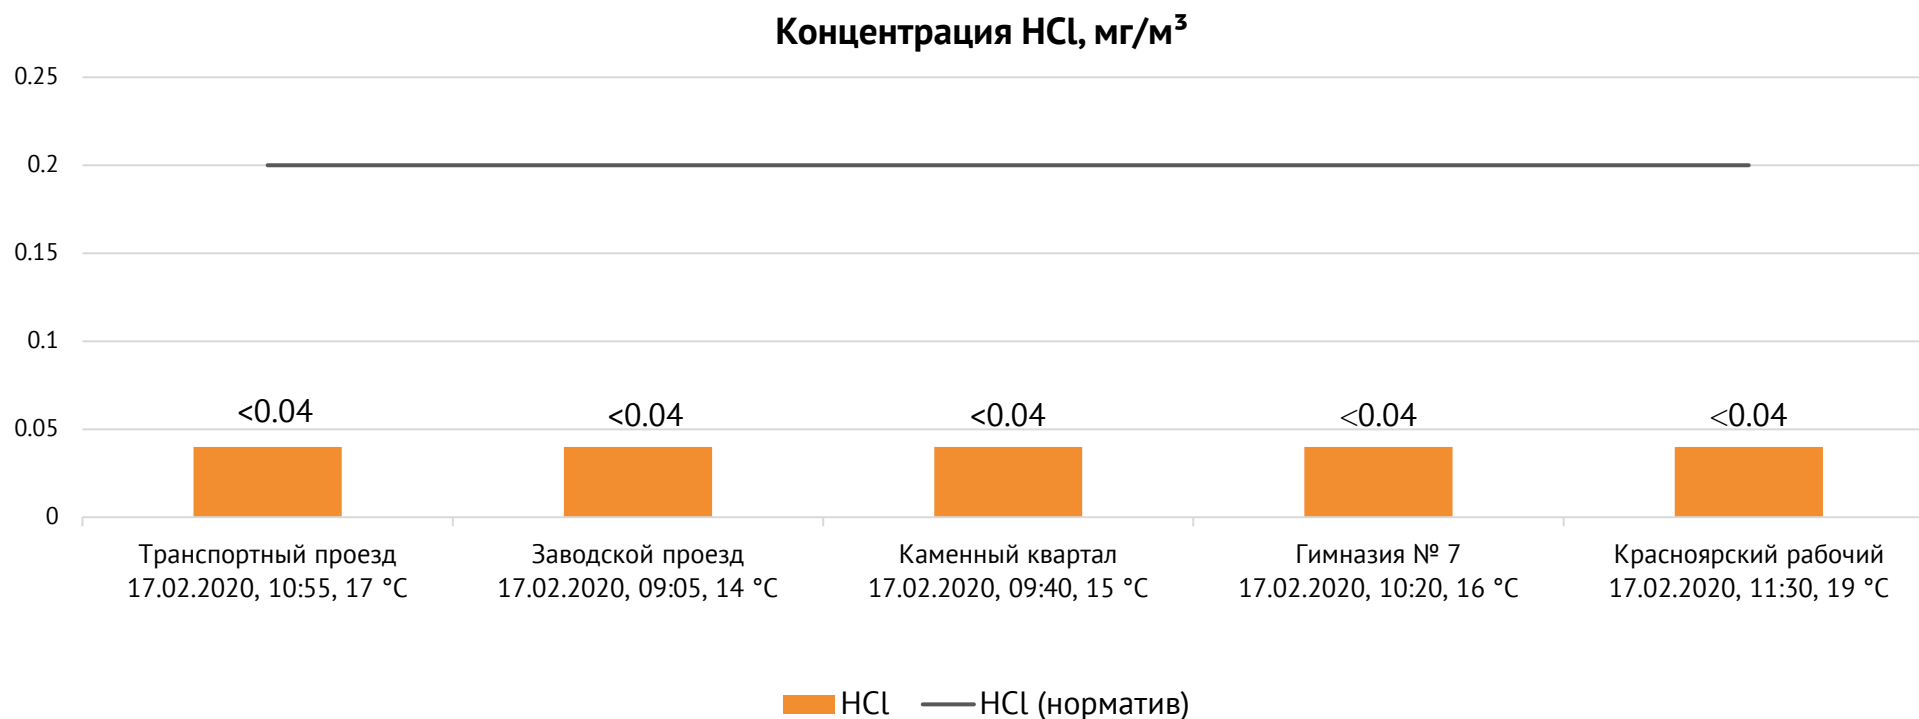

ОАО «Красцветмет»

Тел.: +7 391 259 3333, info@krastsvetmet.ru, www.krastsvetmet.ru

Транспортный проезд, дом 1, г. Красноярск, Российская Федерация, 660027

Протокол № 13430/Г от 17.02.2020

Контроль уровня загрязнения атмосферного воздуха (в том числе в период обввления неблагоприятных метеоусловий на границе санитарно-защитной зоны)

Направление ветра и номер вводимого режима: восточный, НМУ 1 режим