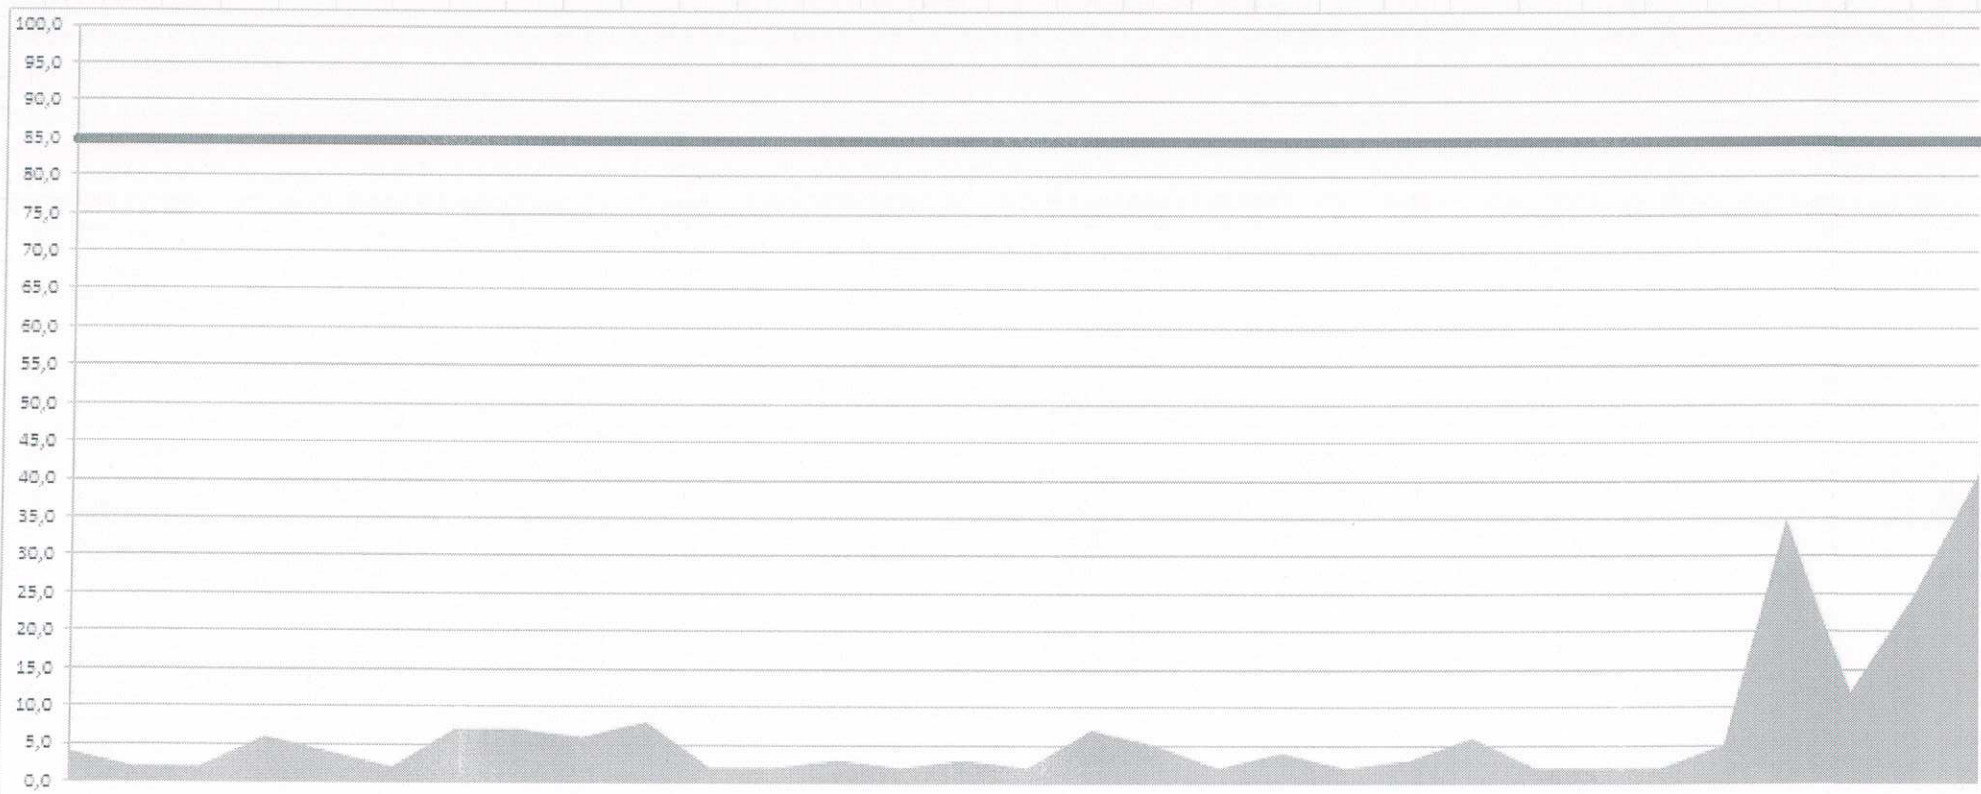

Показания пылемера обжиг №4

01.04.17 0:00	02.04.17 0:00	03.04.17 0:00	04.04.17 0:00	05.04.17 0:00	06.04.17 0:00	07.04.17 0:00	08.04.17 0:00	09.04.17 0:00	10.04.17 0:00	11.04.17 0:00	12.04.17 0:00	13.04.17 0:00	14.04.17 0:00	15.04.17 0:00	16.04.17 0:00	17.04.17 0:00	18.04.17 0:00	19.04.17 0:00	20.04.17 0:00	21.04.17 0:00	22.04.17 0:00	23.04.17 0:00	24.04.17 0:00	25.04.17 0:00	26.04.17 0:00	27.04.17 0:00	28.04.17 0:00	29.04.17 0:00	30.04.17 0:00	01.05.17 0:00
4,0	2,0	2,0	5,0	4,0	2,0	7,0	7,0	6,0	6,0	2,0	2,0	3,0	2,0	3,0	2,0	7,0	5,0	2,0	4,0	2,0	3,0	6,0	2,0	2,0	2,0	5,0	35,0	12,0	25,0	41,0