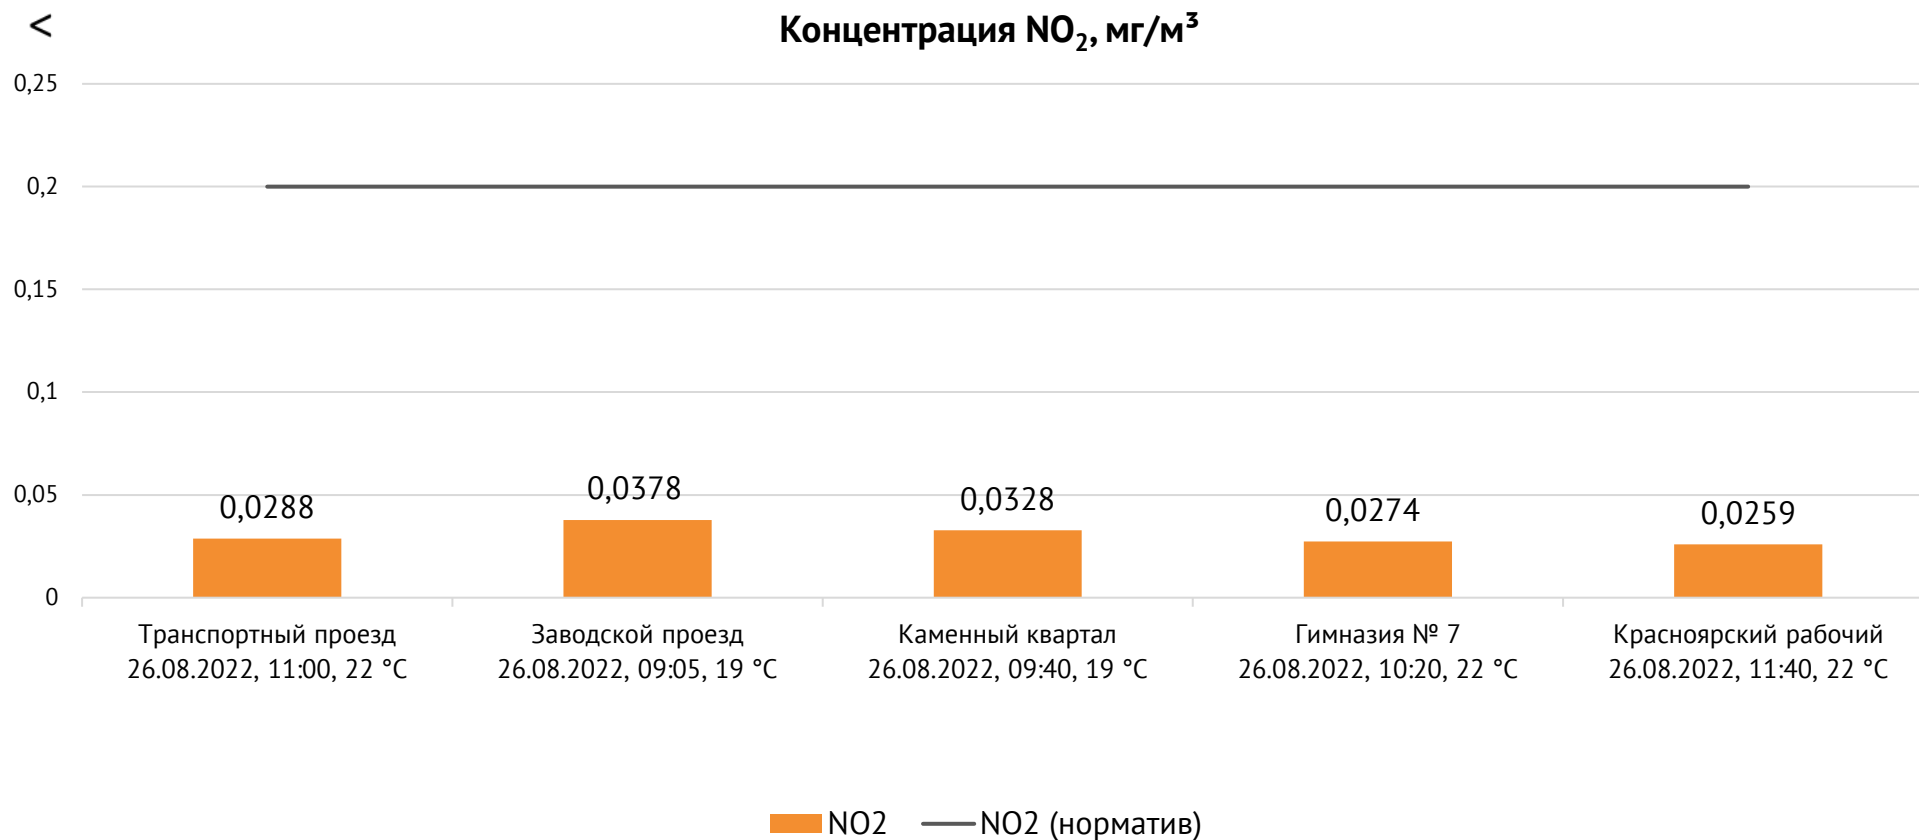

ОАО «Красцветмет»

Тел.: +7 391 259 3333, info@krastsvetmet.ru, www.krastsvetmet.ru

Транспортный проезд, дом 1, г. Красноярск, Российская Федерация, 660027