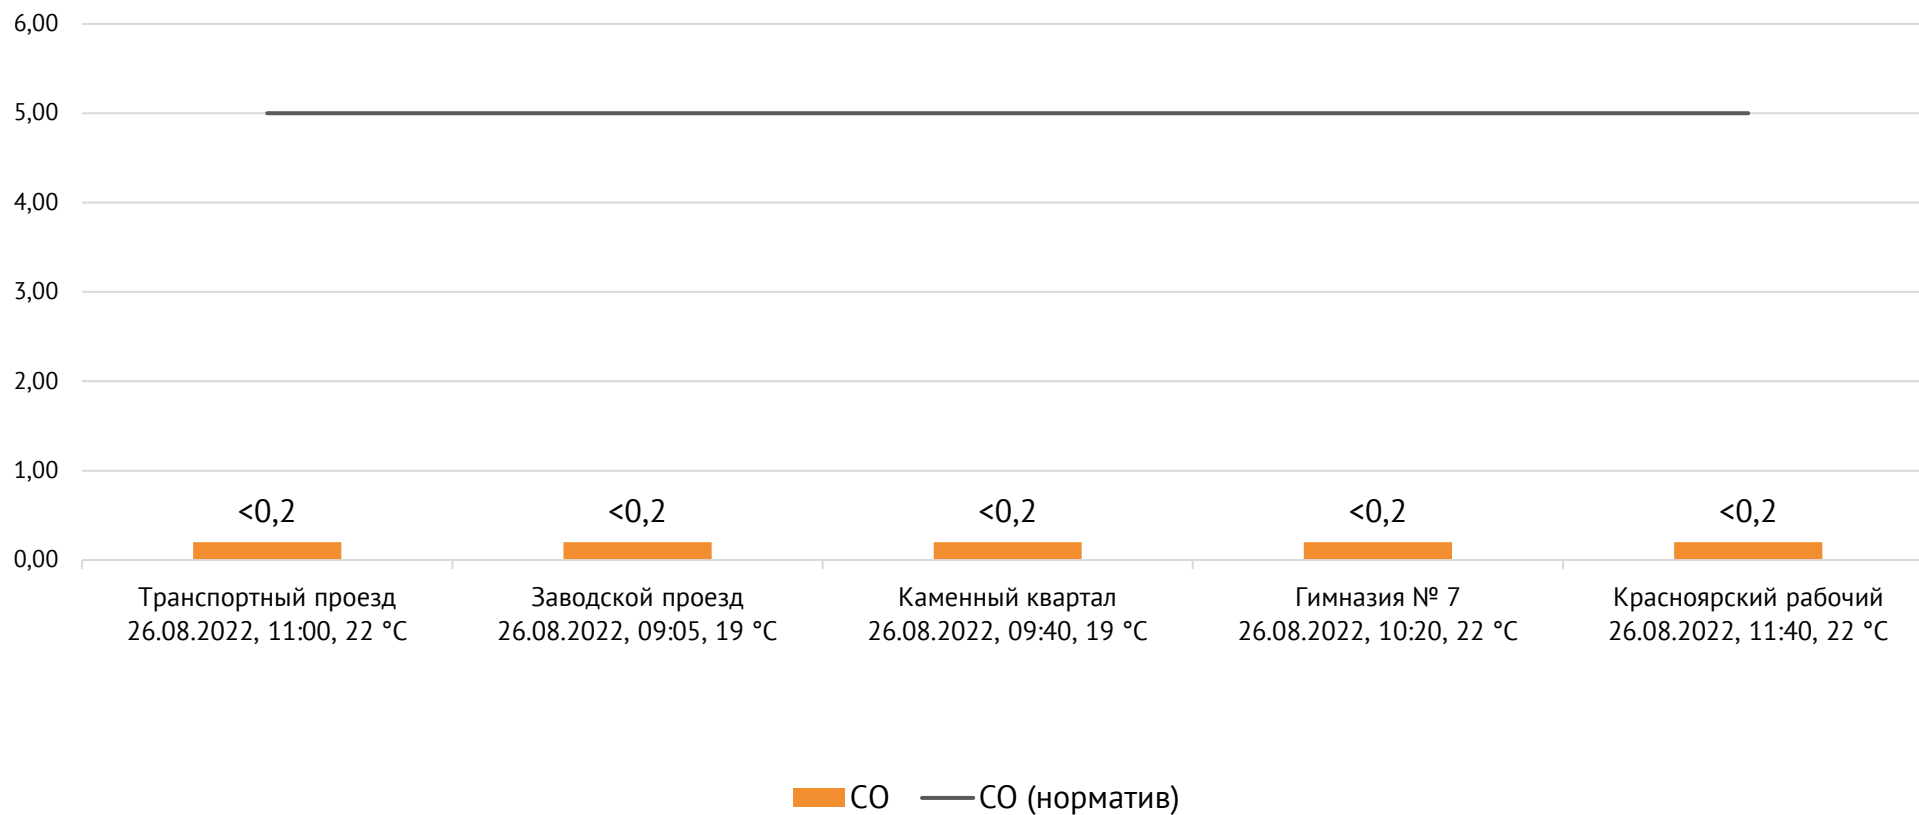

Концентрация CO, мг/м³

ОАО «Красцветмет»

Тел.: +7 391 259 3333, info@krastsvetmet.ru, www.krastsvetmet.ru

Транспортный проезд, дом 1, г. Красноярск, Российская Федерация, 660027

Концентрация NH_3 , мг/м^3