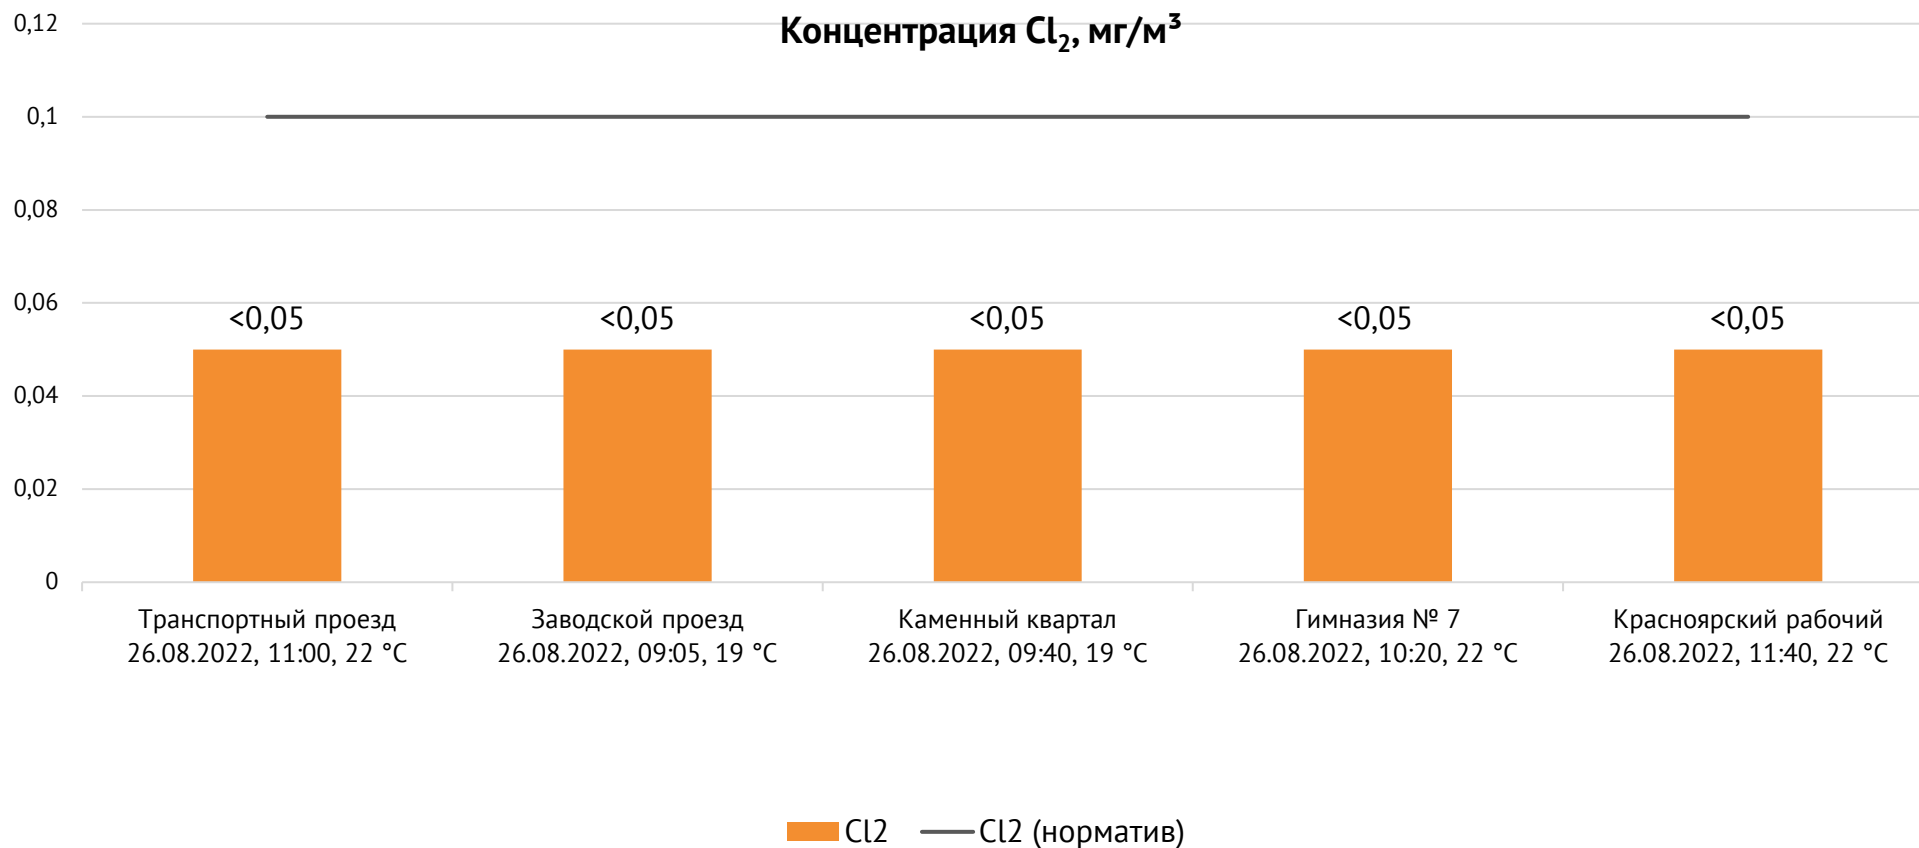

ОАО «Красцветмет»

Тел.: +7 391 259 3333, info@krastsvetmet.ru, www.krastsvetmet.ru

Транспортный проезд, дом 1, г. Красноярск, Российская Федерация, 660027