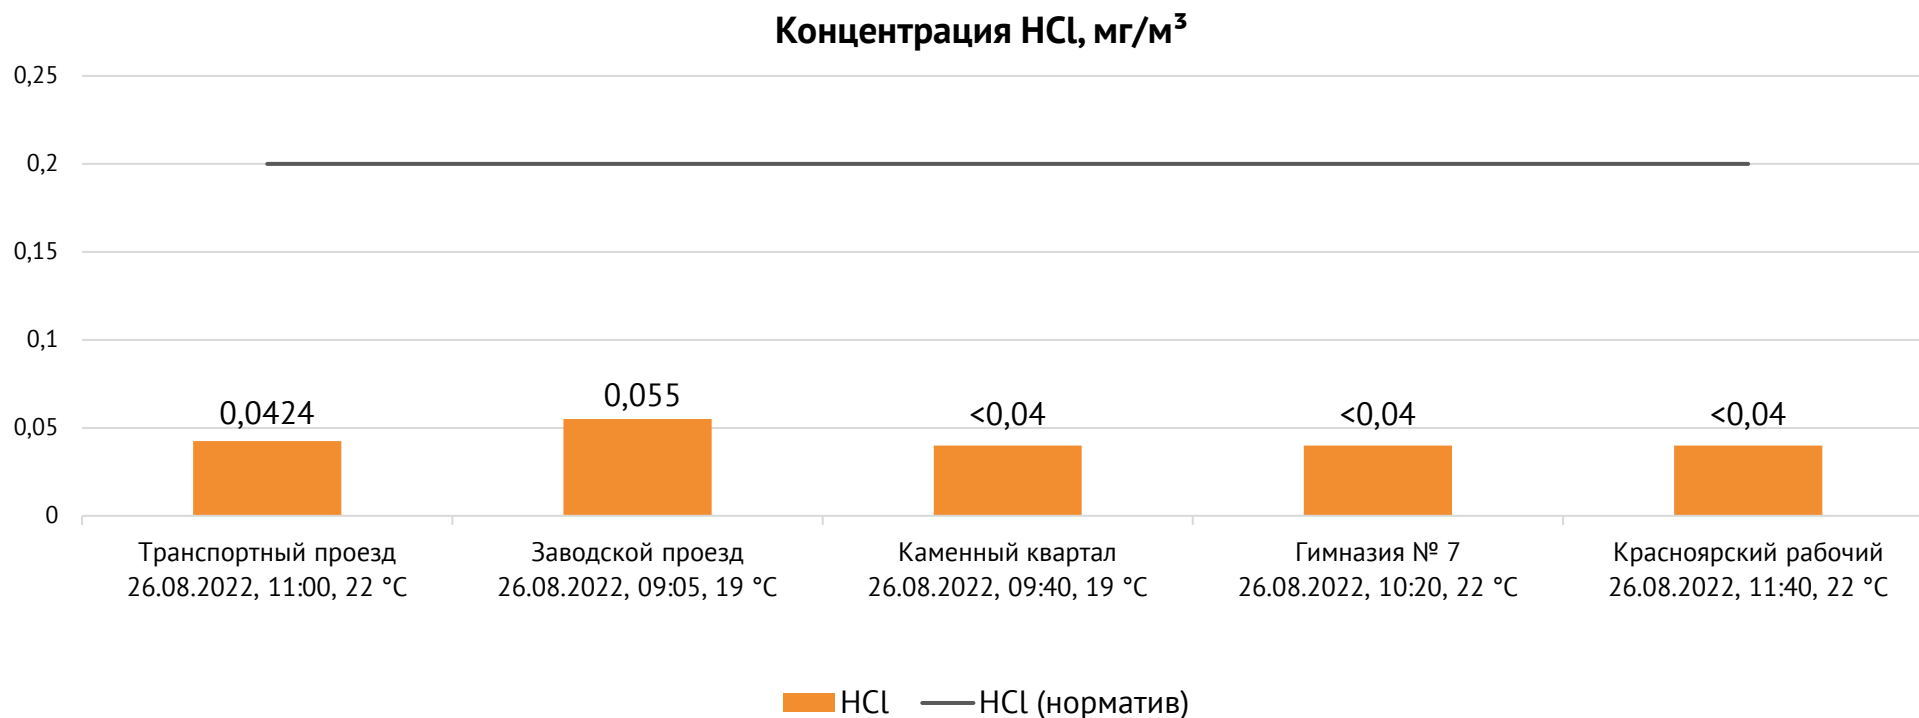

ОАО «Красцветмет»

Тел.: +7 391 259 3333, info@krastsvetmet.ru, www.krastsvetmet.ru

Транспортный проезд, дом 1, г. Красноярск, Российская Федерация, 660027

Протокол № 1952-Г от 29.08.2022

Контроль уровня загрязнения атмосферного воздуха (в том числе в период обввления неблагоприятных метеоусловий на границе санитарно-защитной зоны)