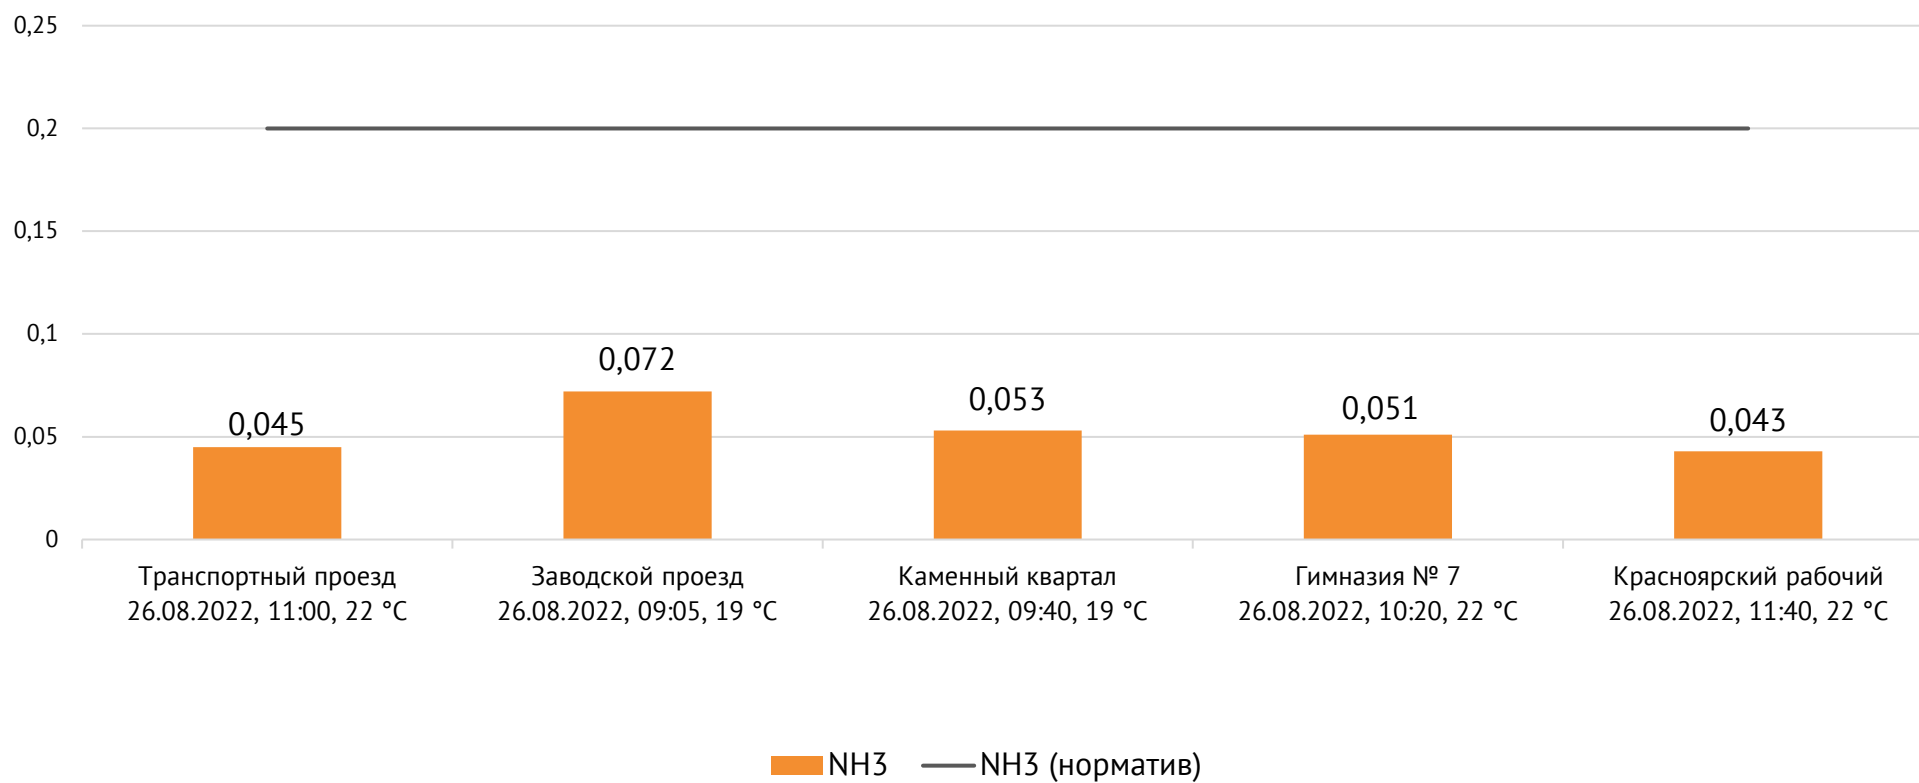

Концентрация CO, мг/м³

ОАО «Красцветмет»

Тел.: +7 391 259 3333, info@krastsvetmet.ru, www.krastsvetmet.ru

Транспортный проезд, дом 1, г. Красноярск, Российская Федерация, 660027

Концентрация NH_3 , мг/м^3