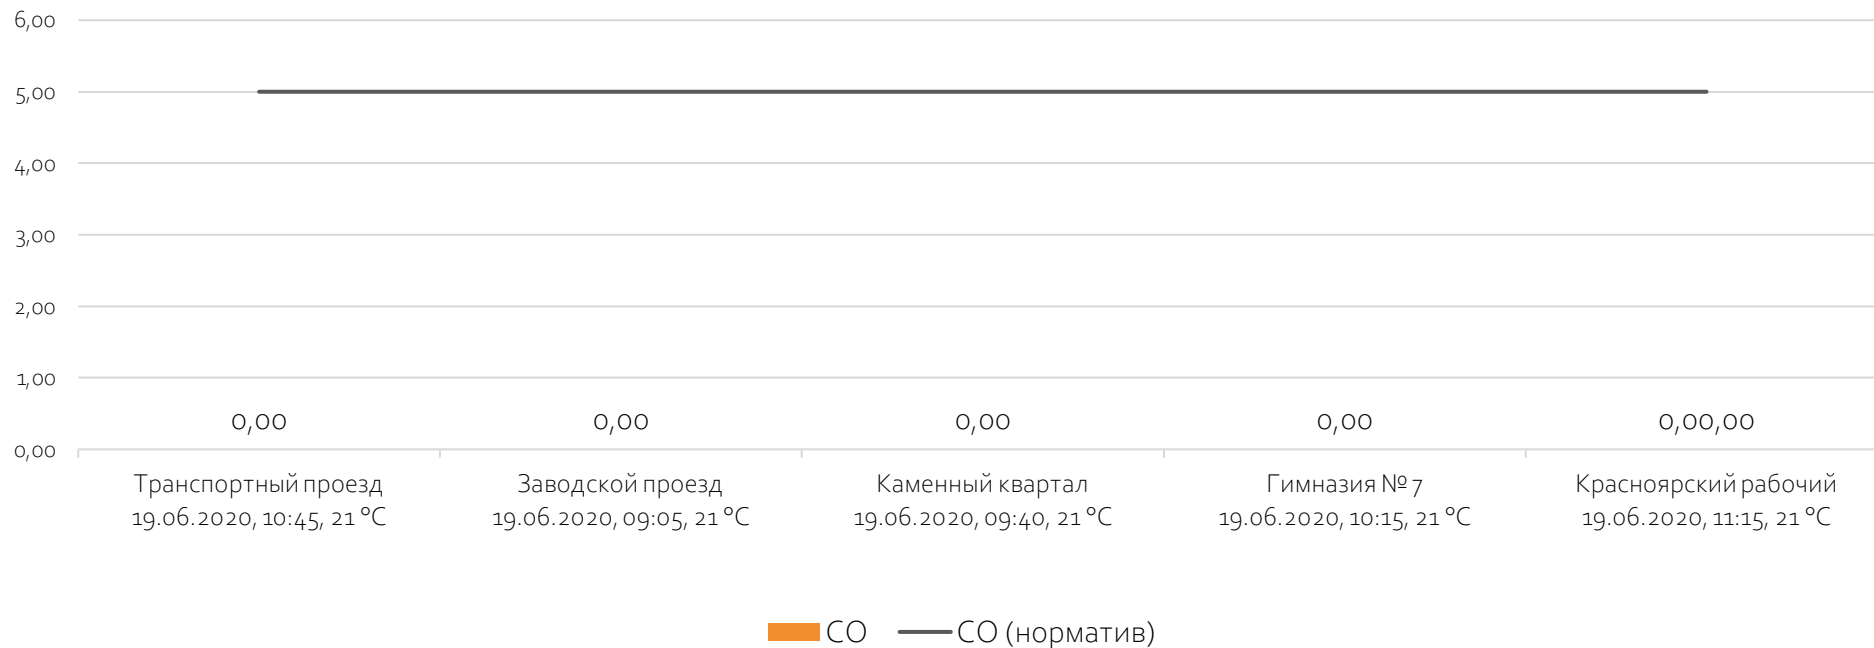

ОАО «Красцветмет»

Тел.: +7 391 259 3333, info@krastsvetmet.ru, www.krastsvetmet.ru

Транспортный проезд, дом 1, г. Красноярск, Российская Федерация, 660027

Концентрация CO, мг/м³