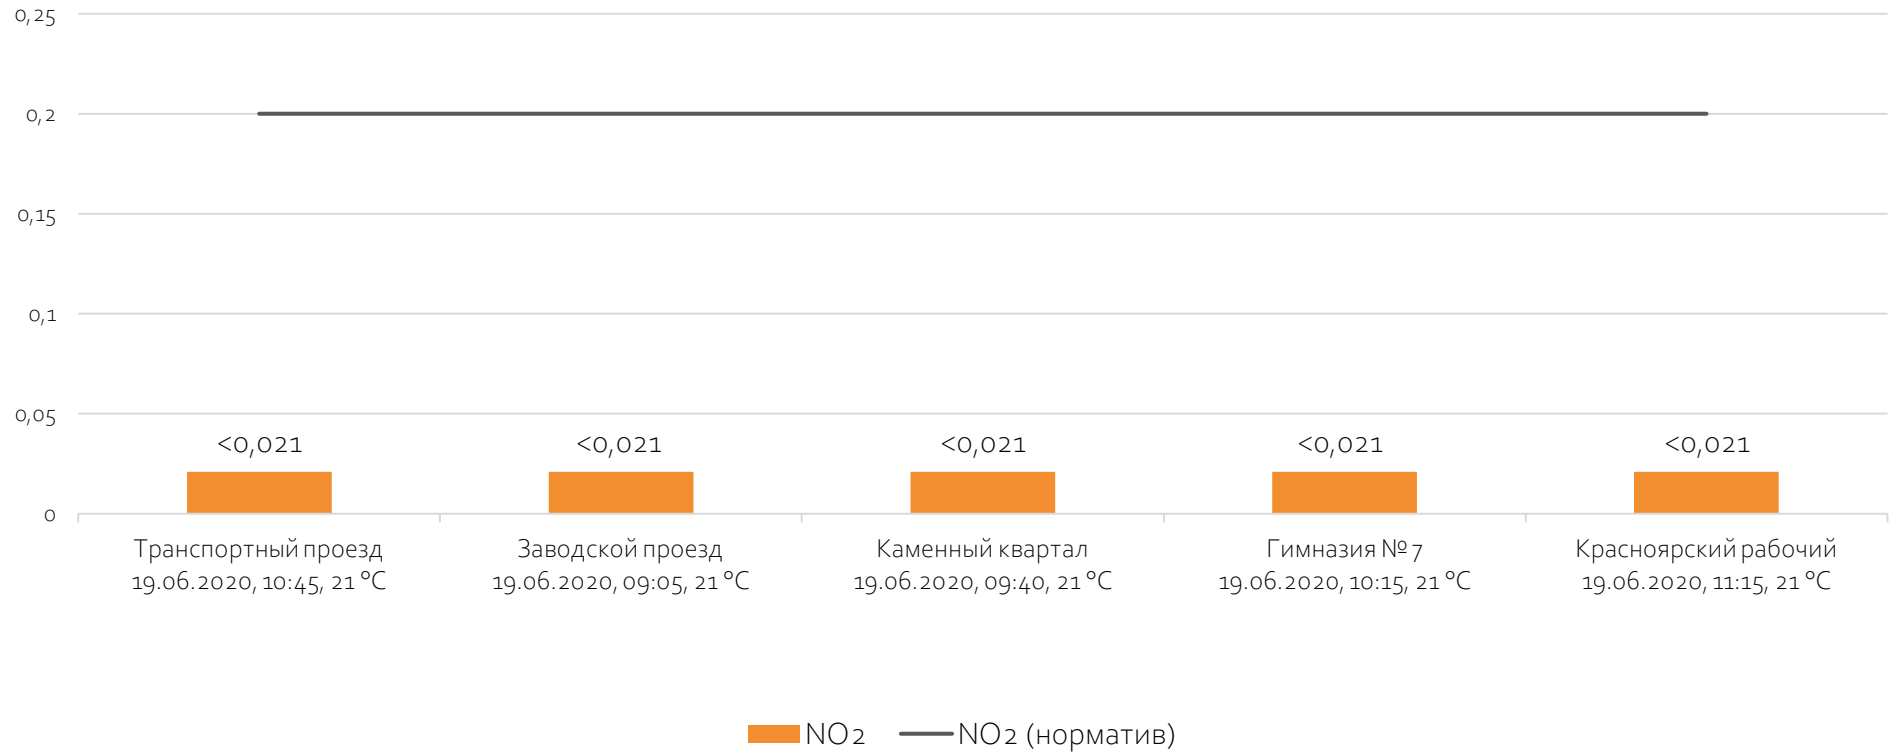

ОАО «Красцветмет»

Тел.: +7 391 259 3333, info@krastsvetmet.ru, www.krastsvetmet.ru

Транспортный проезд, дом 1, г. Красноярск, Российская Федерация, 660027

Концентрация NO₂, мг/м³