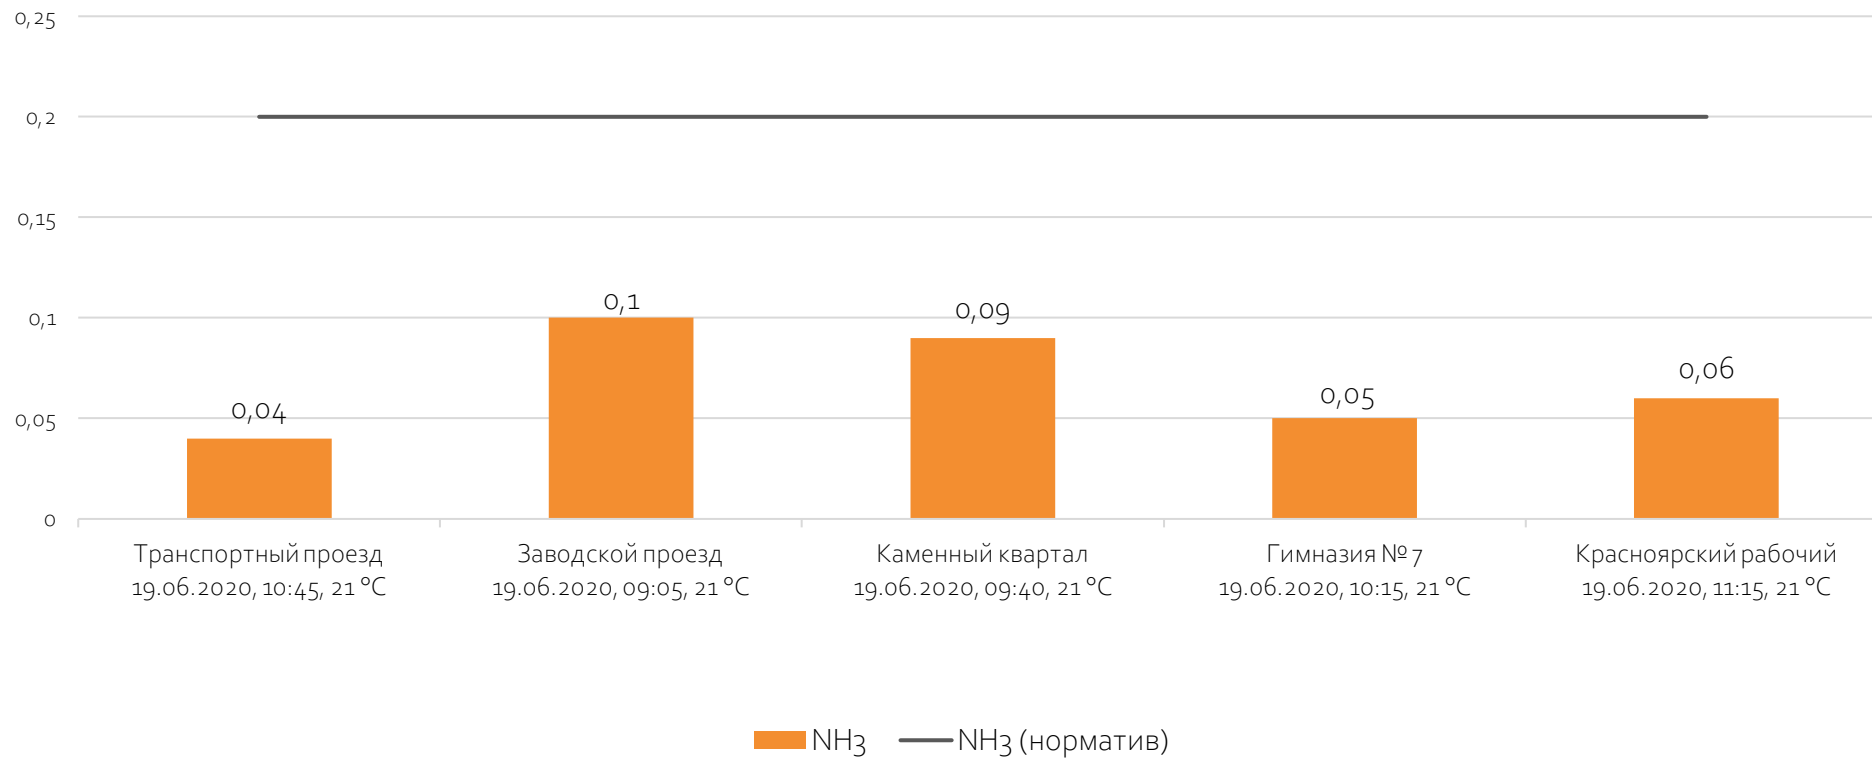

ОАО «Красцветмет»

Тел.: +7 391 259 3333, info@krastsvetmet.ru, www.krastsvetmet.ru

Транспортный проезд, дом 1, г. Красноярск, Российская Федерация, 660027

Концентрация NH_3 , мг/м³