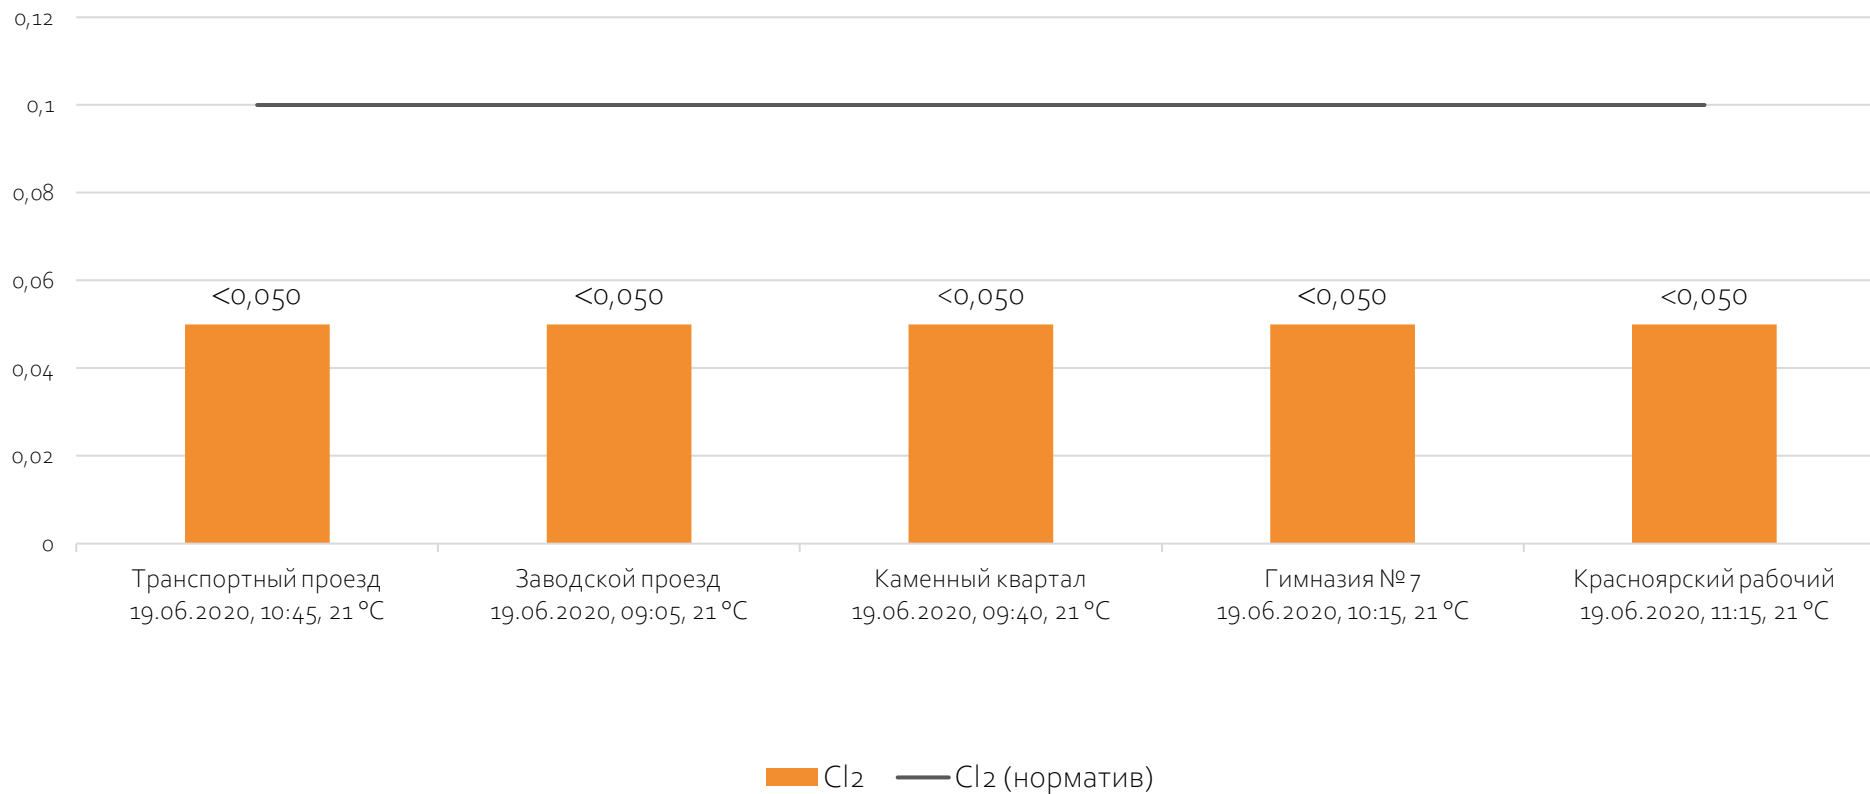

ОАО «Красцветмет»

Тел.: +7 391 259 3333, info@krastsvetmet.ru, www.krastsvetmet.ru

Транспортный проезд, дом 1, г. Красноярск, Российская Федерация, 660027

Концентрация Cl₂, мг/м³