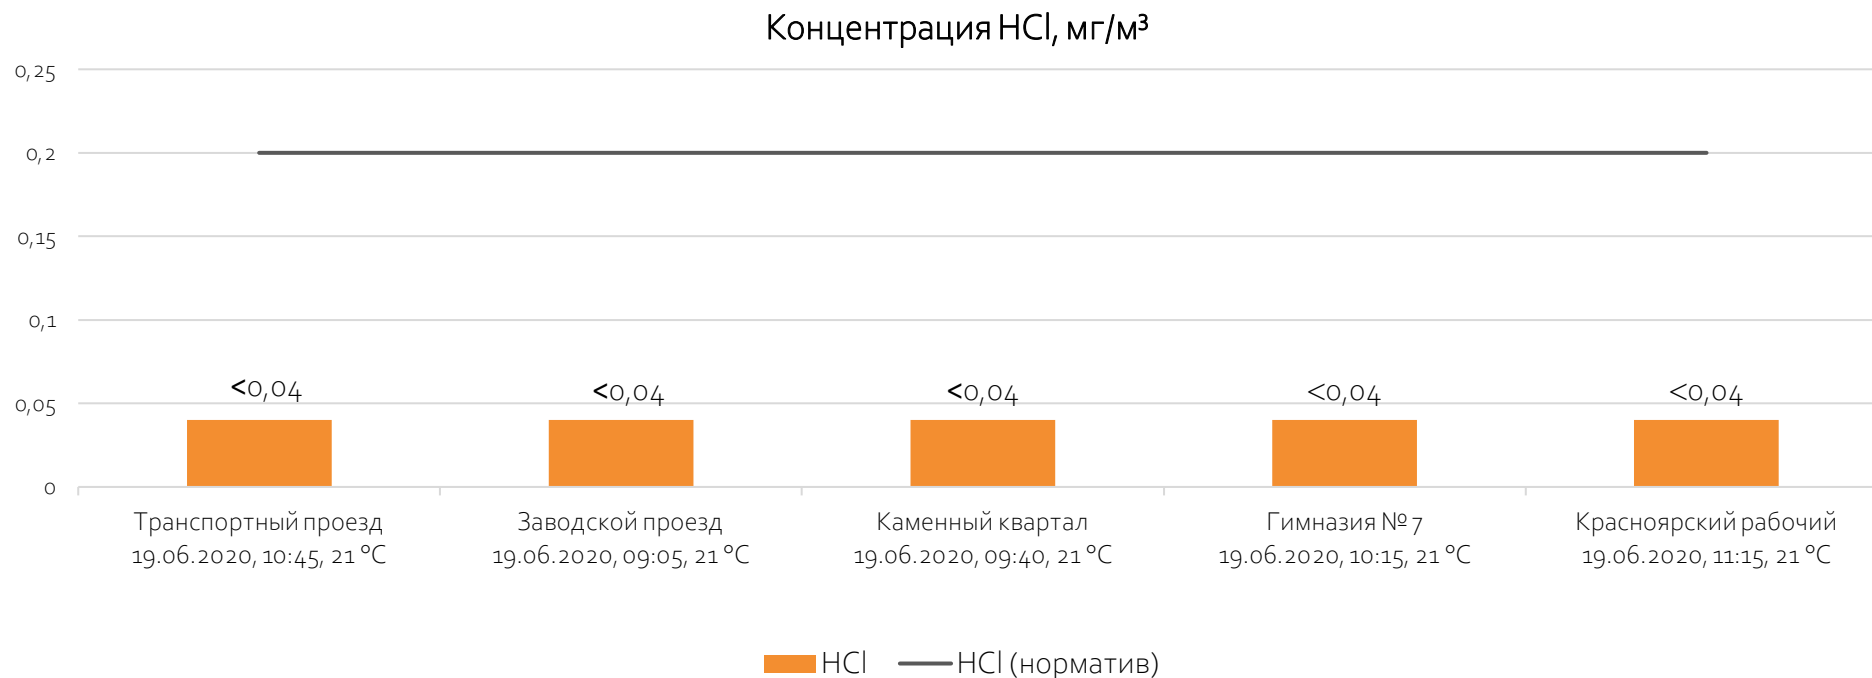

### Контроль уровня загрязнения атмосферного воздуха (в том числе в период обввления неблагоприятных метеоусловий на границе санитарно-защитной зоны)

Направление ветра и номер вводимого режима: юго-западный