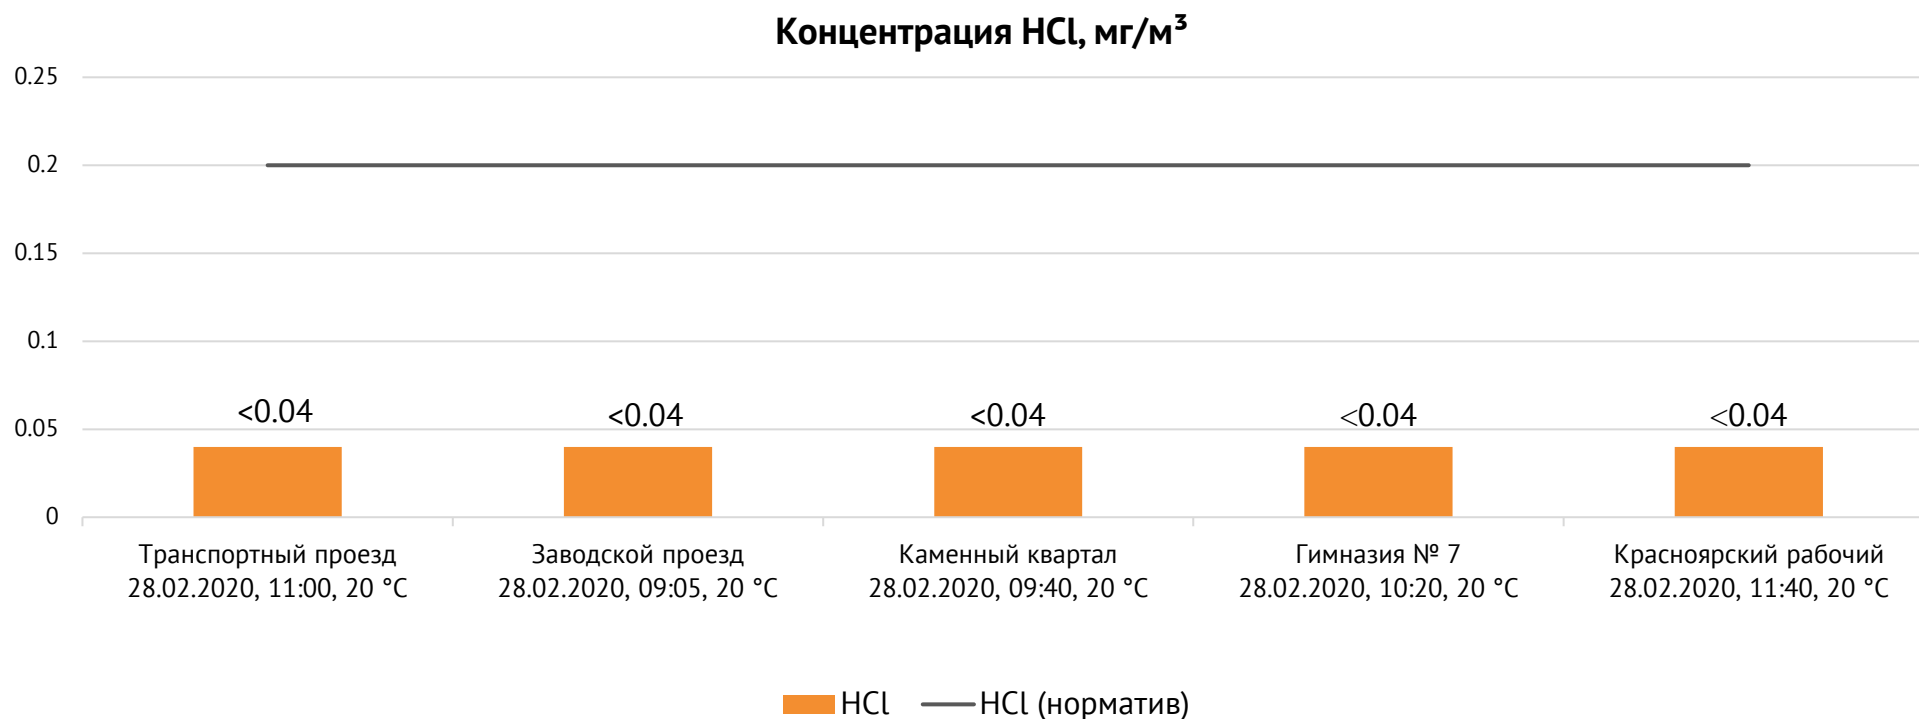

ОАО «Красцветмет»

Тел.: +7 391 259 3333, info@krastsvetmet.ru, www.krastsvetmet.ru

Транспортный проезд, дом 1, г. Красноярск, Российская Федерация, 660027

Протокол № 13495/Г от 02.03.2020

Контроль уровня загрязнения атмосферного воздуха (в том числе в период обввления неблагоприятных метеоусловий на границе санитарно-защитной зоны)

Направление ветра и номер вводимого режима: южный