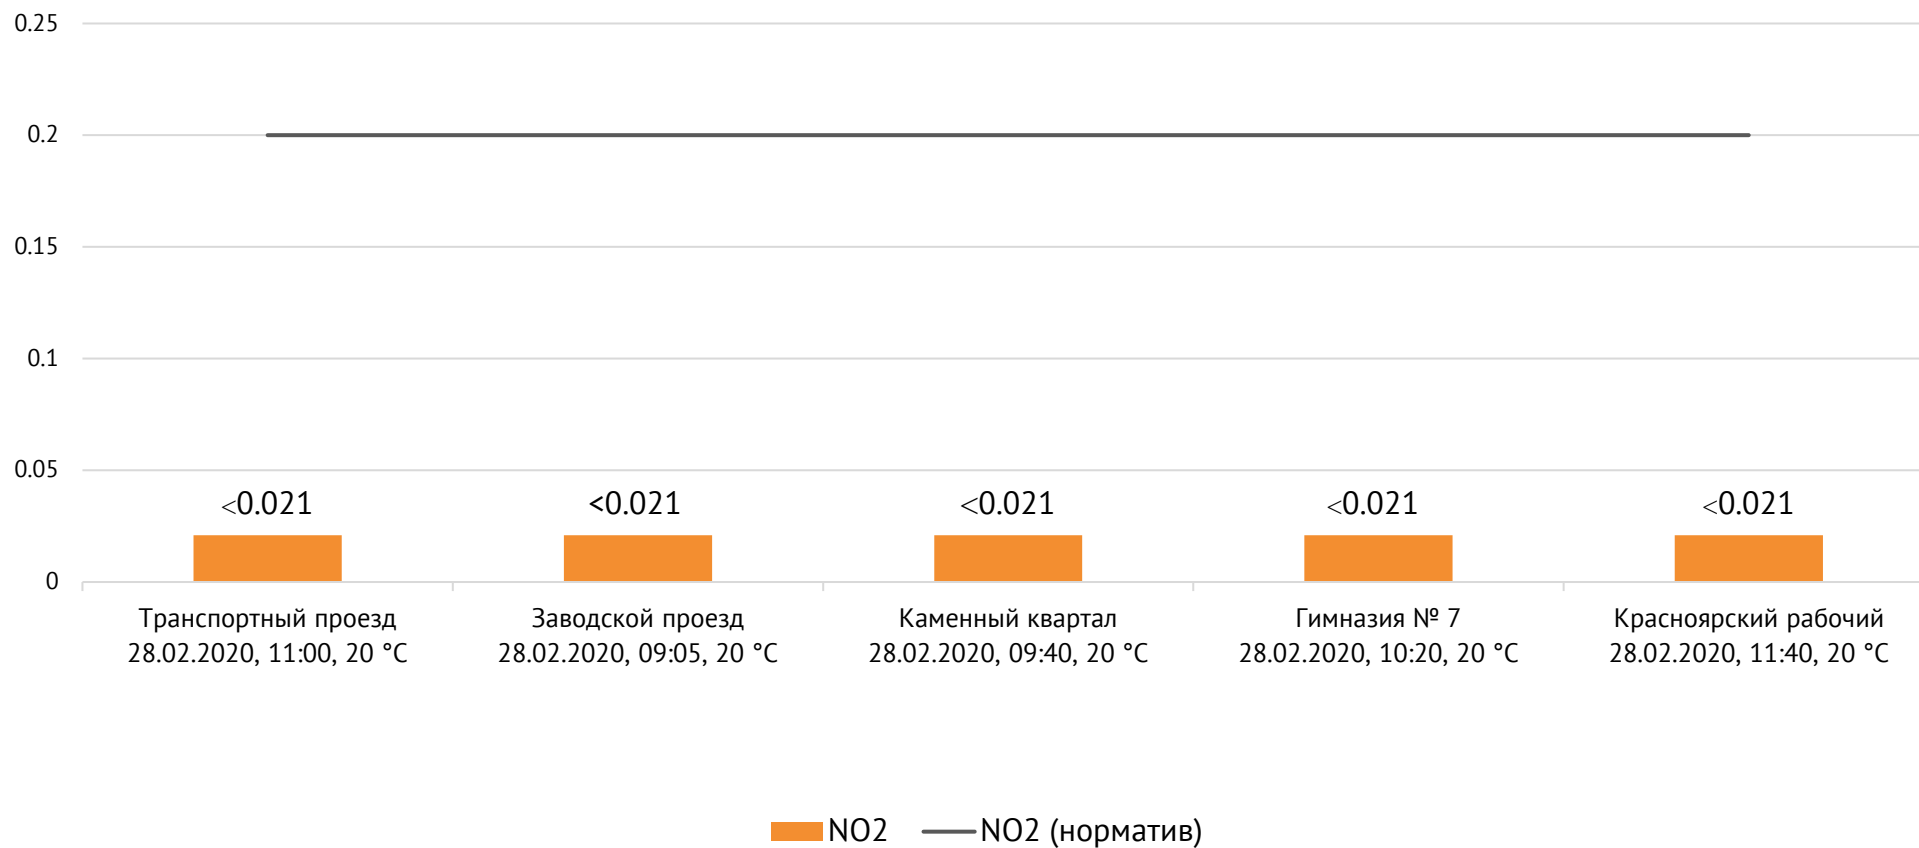

Концентрация Cl₂, мг/м³

ОАО «Красцветмет»

Тел.: +7 391 259 3333, info@krastsvetmet.ru, www.krastsvetmet.ru

Транспортный проезд, дом 1, г. Красноярск, Российская Федерация, 660027

Концентрация NO₂, мг/м³

ОАО «Красцветмет»