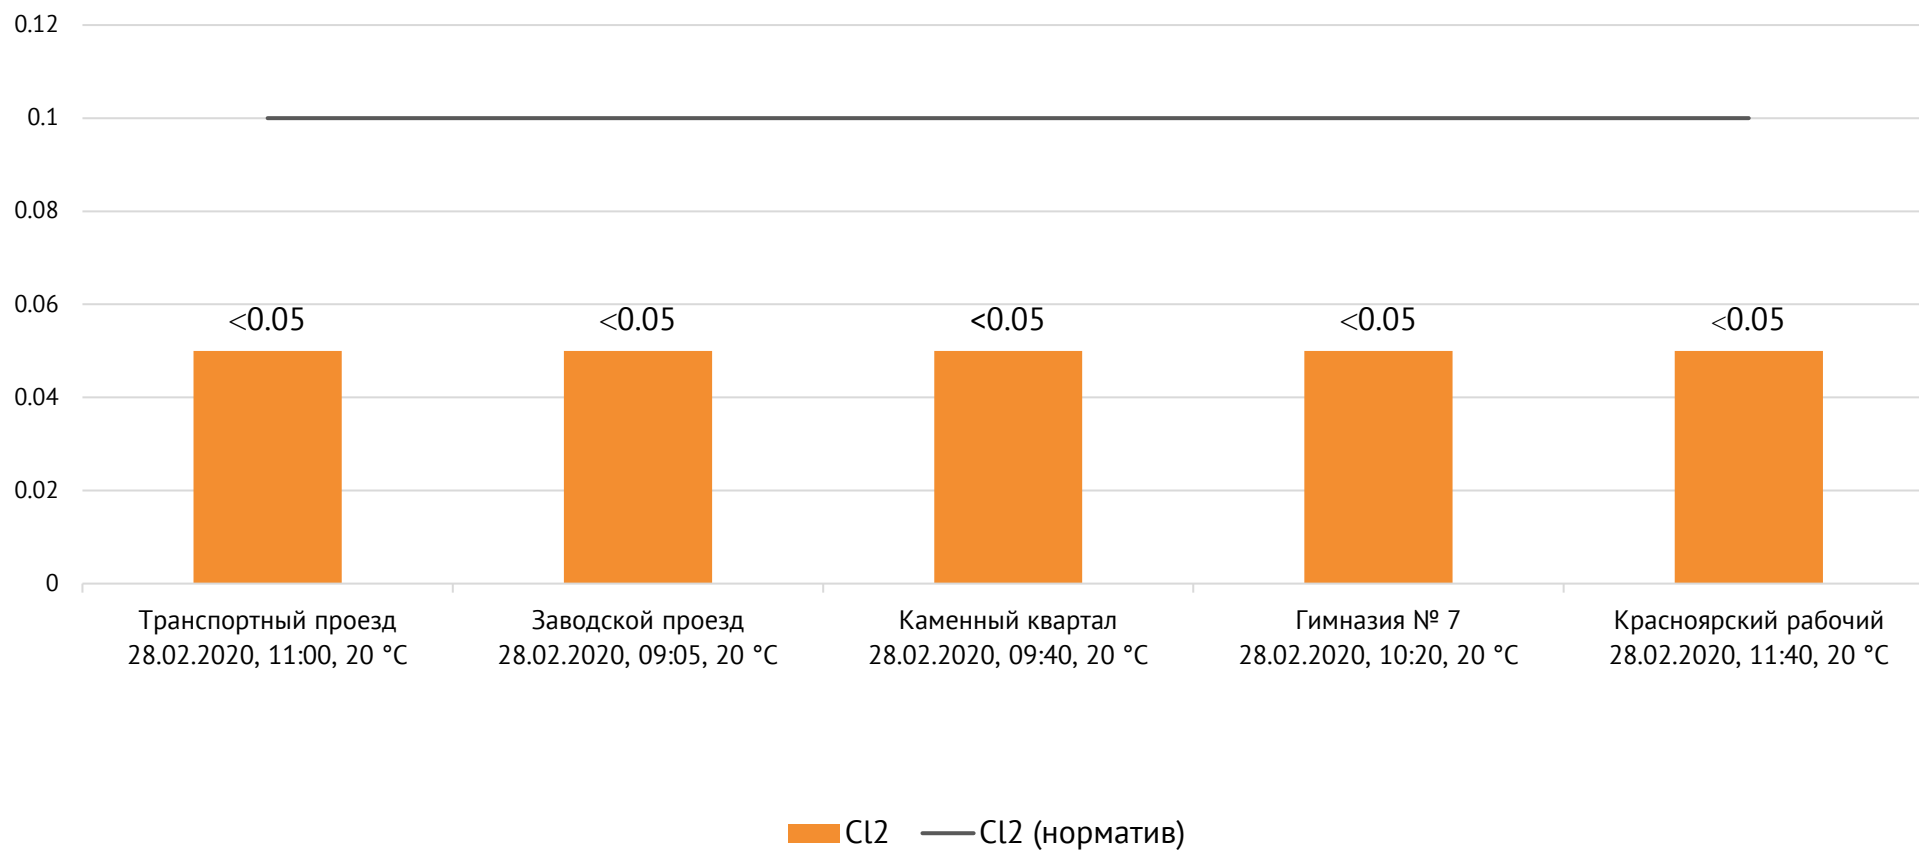

ОАО «Красцветмет»

Тел.: +7 391 259 3333, info@krastsvetmet.ru, www.krastsvetmet.ru

Транспортный проезд, дом 1, г. Красноярск, Российская Федерация, 660027

Концентрация Cl₂, мг/м³