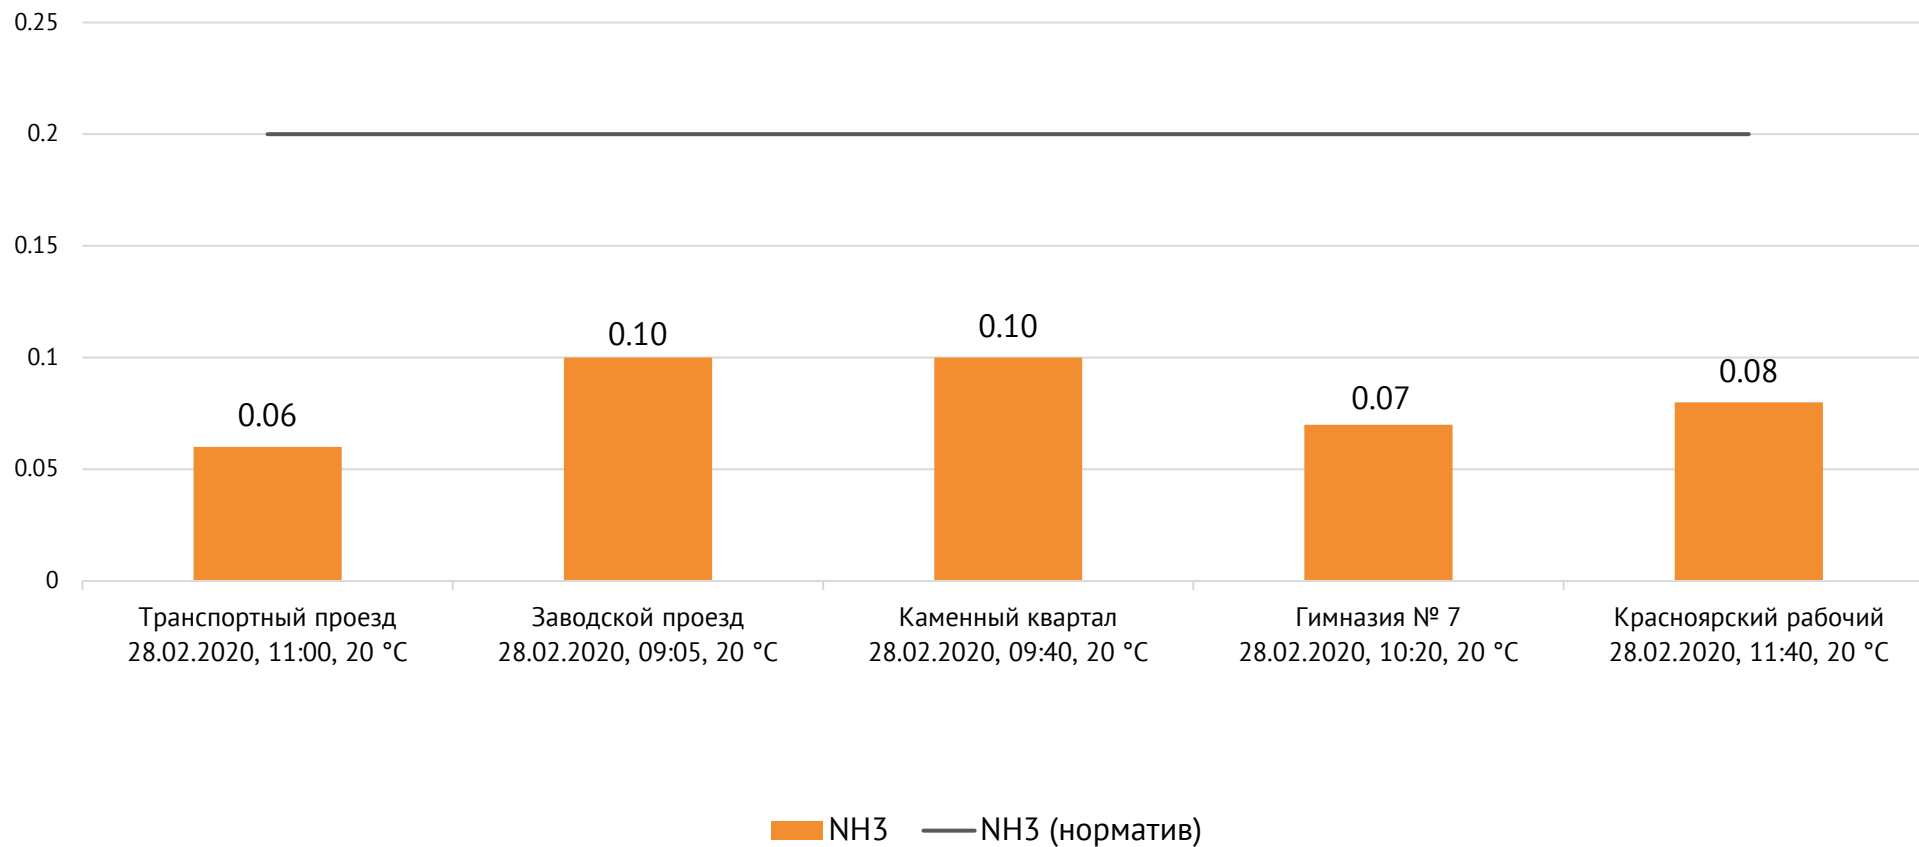

Концентрация NH_3 , мг/м^3