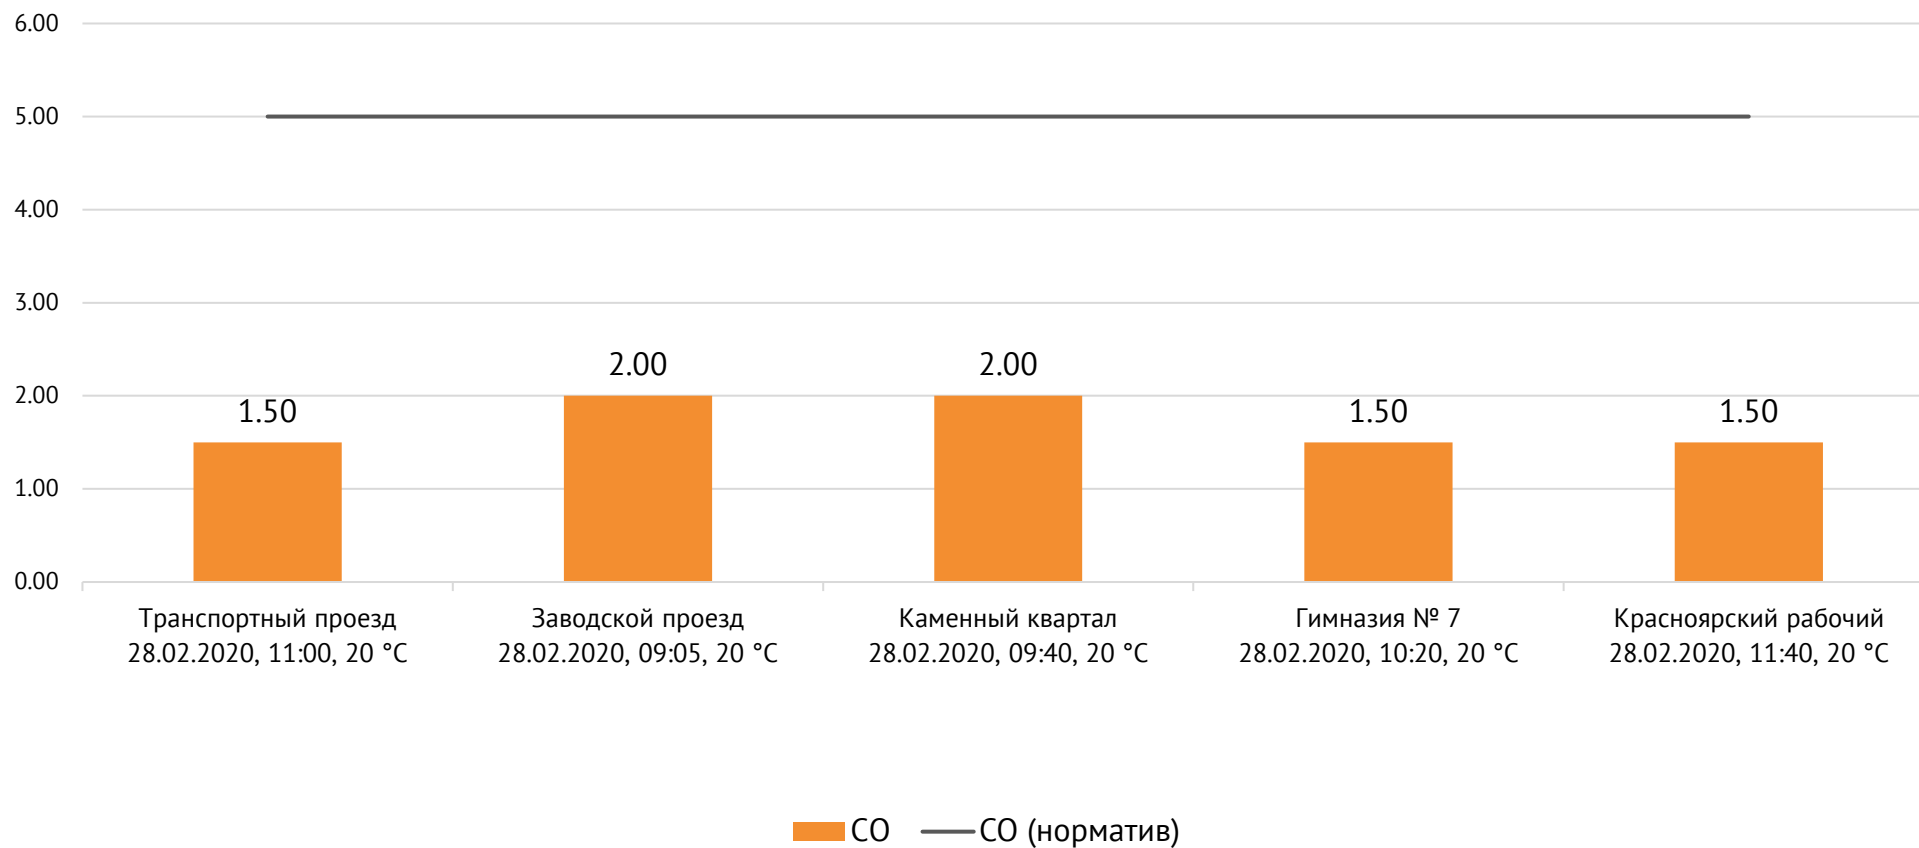

ОАО «Красцветмет»

Тел.: +7 391 259 3333, info@krastsvetmet.ru, www.krastsvetmet.ru

Транспортный проезд, дом 1, г. Красноярск, Российская Федерация, 660027

Концентрация CO, мг/м³