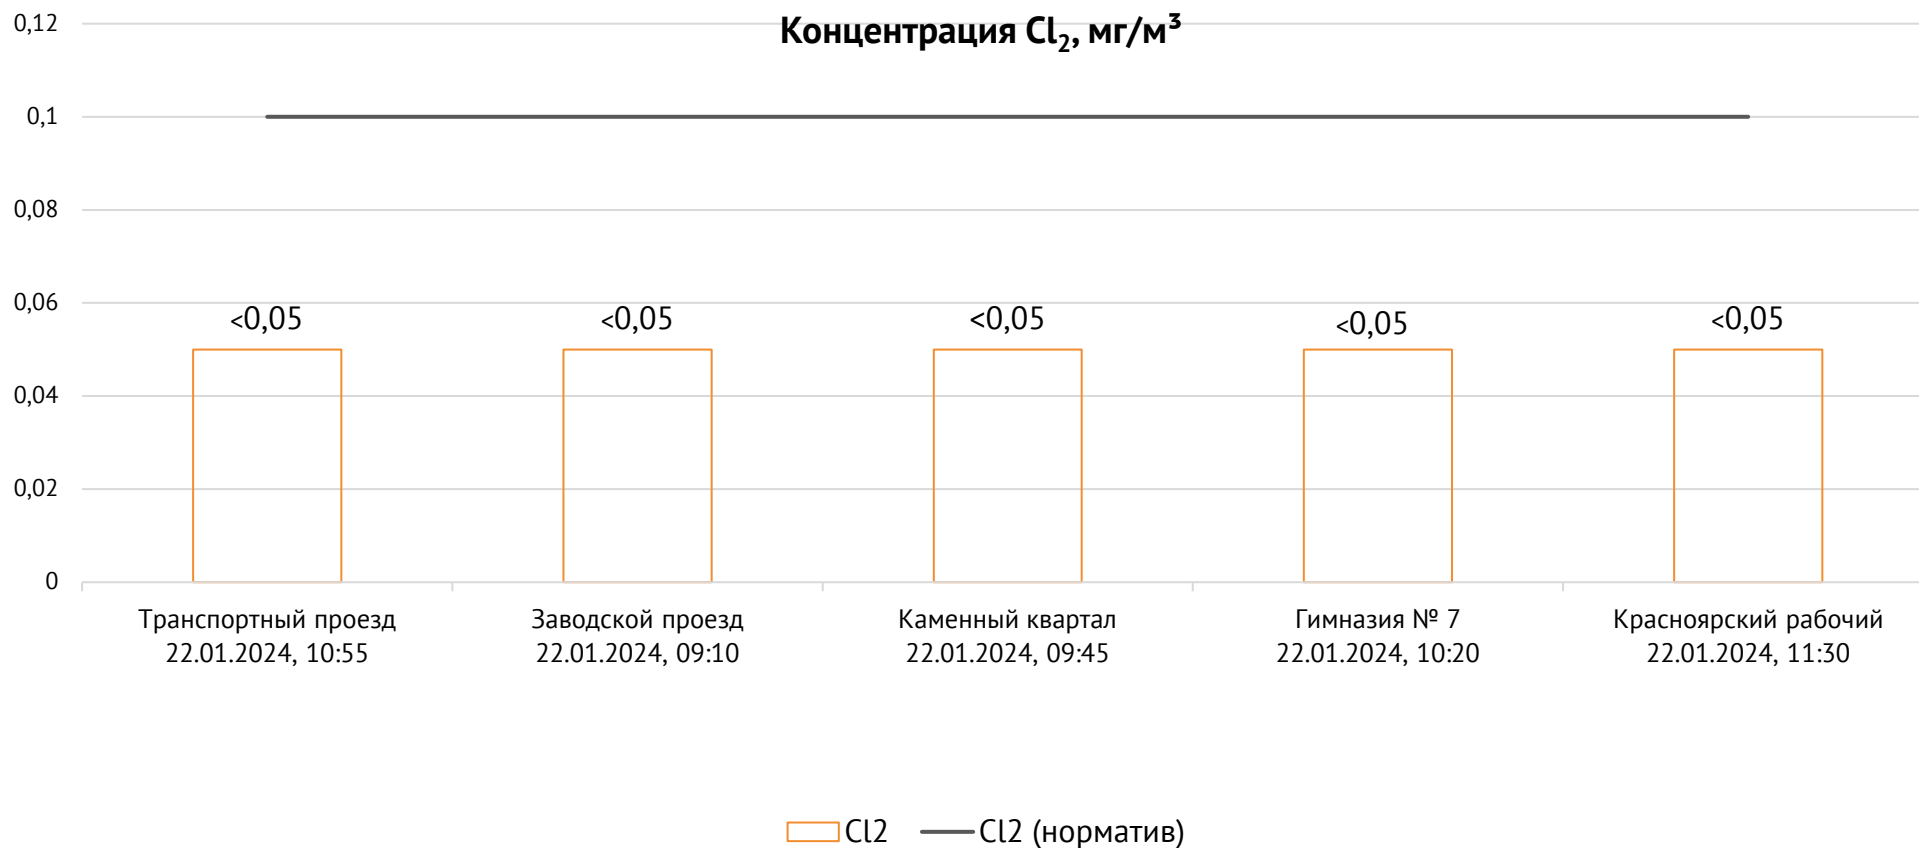

ОАО «Красцветмет»

Тел.: +7 391 259 3333, info@krastsvetmet.ru, www.krastsvetmet.ru

Транспортный проезд, дом 1, г. Красноярск, Российская Федерация, 660027