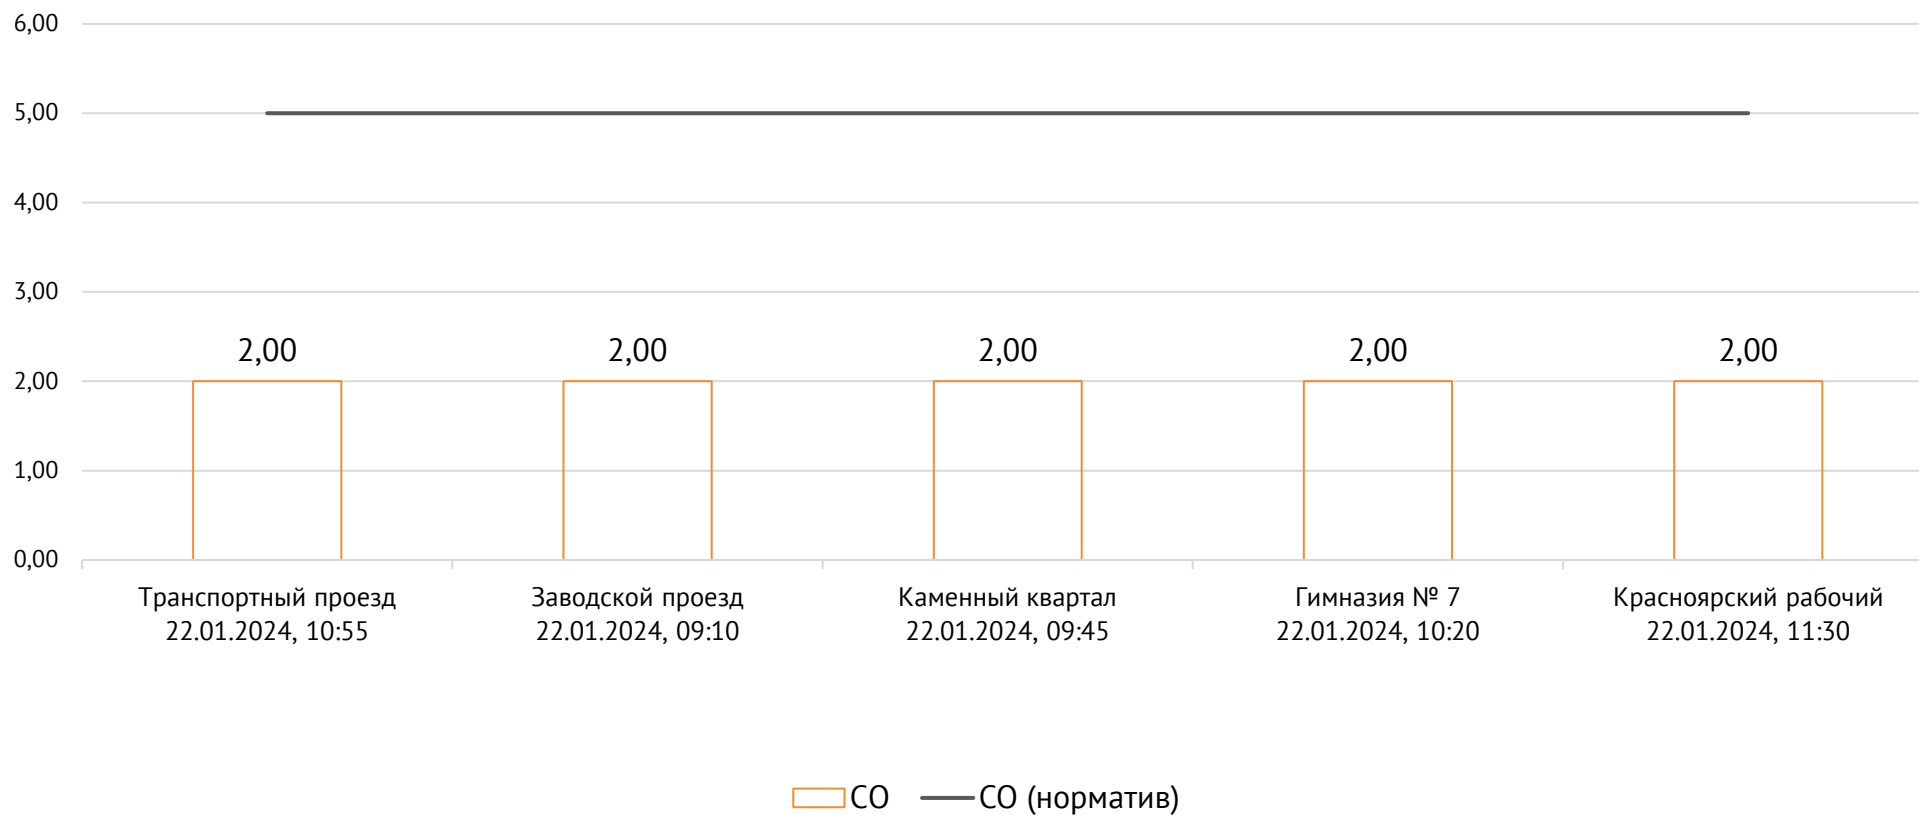

ОАО «Красцветмет»

Тел.: +7 391 259 3333, info@krastsvetmet.ru, www.krastsvetmet.ru

Транспортный проезд, дом 1, г. Красноярск, Российская Федерация, 660027

Концентрация CO, мг/м³