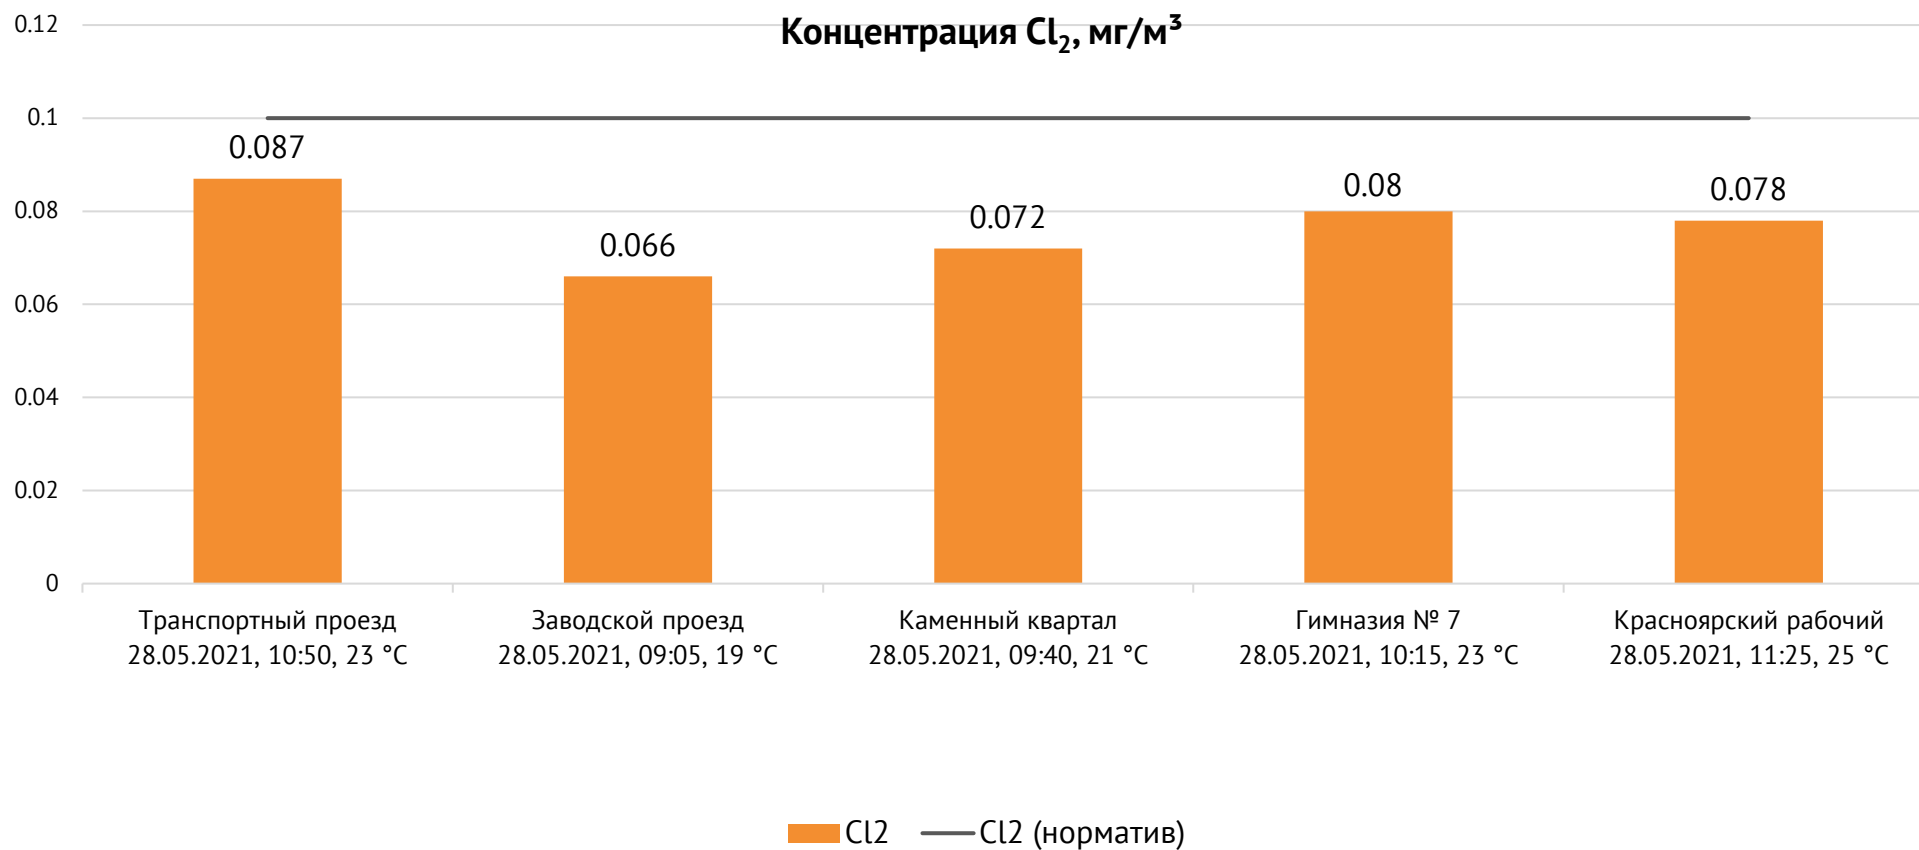

ОАО «Красцветмет»

Тел.: +7 391 259 3333, info@krastsvetmet.ru, www.krastsvetmet.ru

Транспортный проезд, дом 1, г. Красноярск, Российская Федерация, 660027