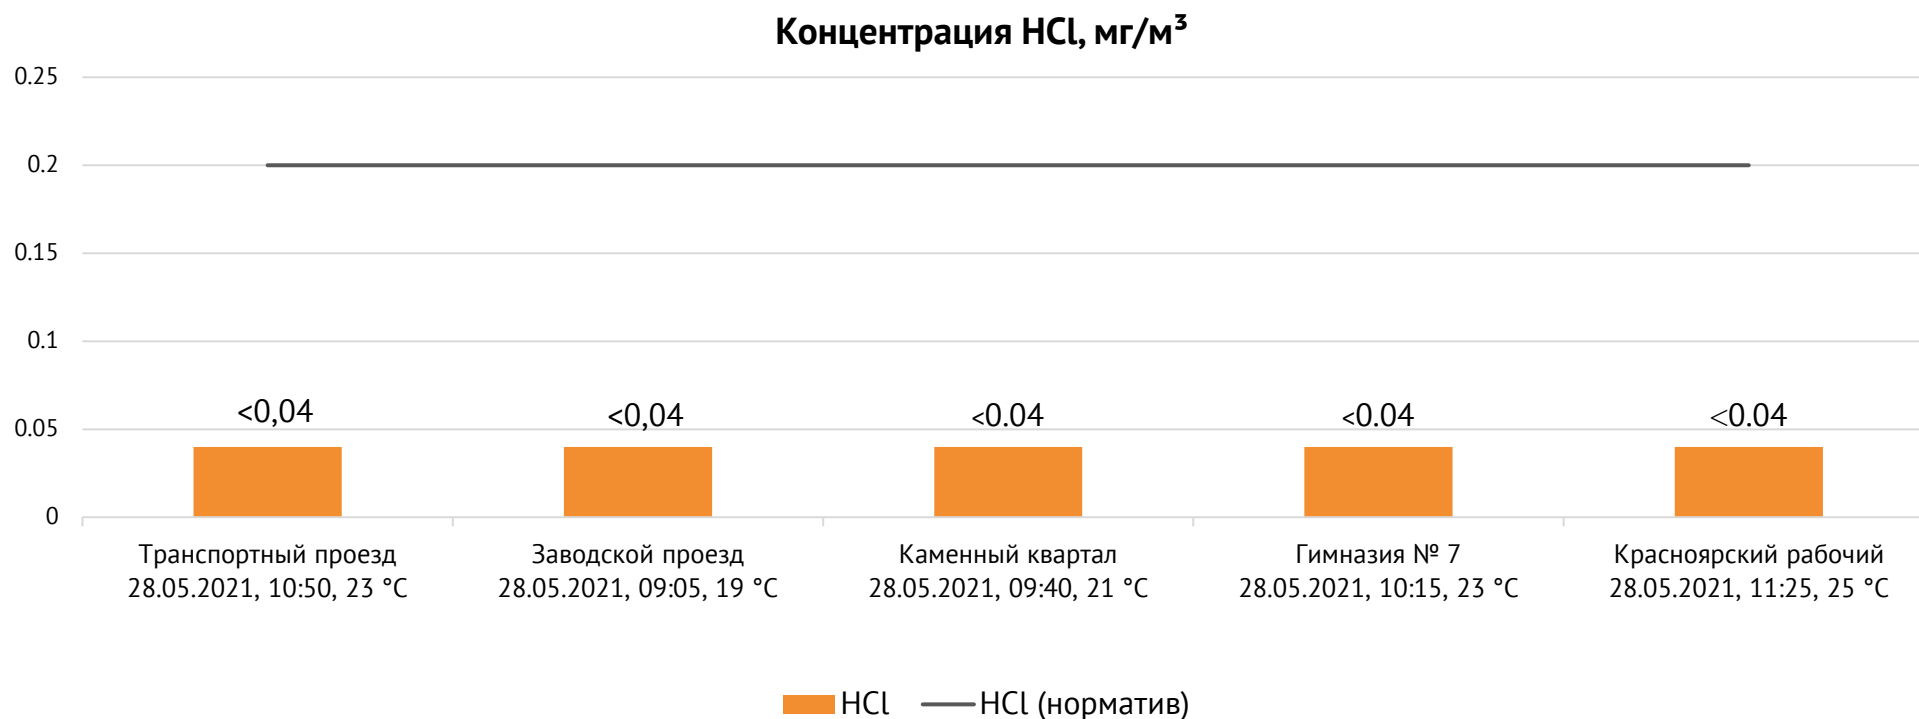

### Контроль уровня загрязнения атмосферного воздуха (в том числе в период обввления неблагоприятных метеоусловий на границе санитарно-защитной зоны)

Направление ветра и номер вводимого режима: западный