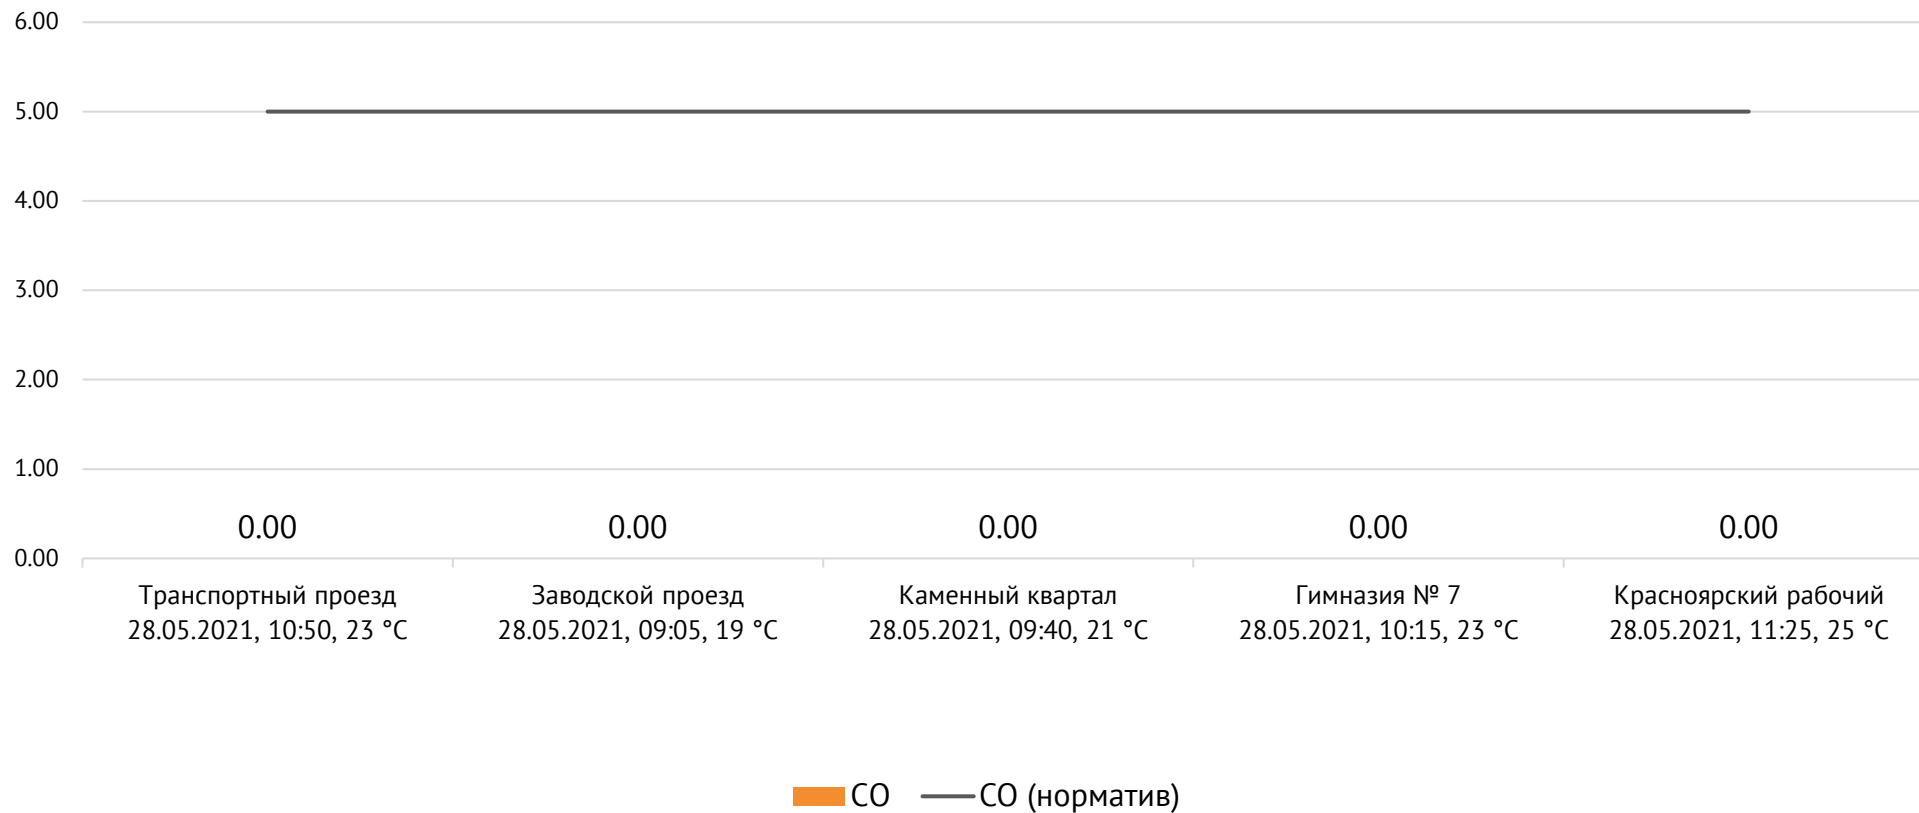

ОАО «Красцветмет»

Тел.: +7 391 259 3333, info@krastsvetmet.ru, www.krastsvetmet.ru

Транспортный проезд, дом 1, г. Красноярск, Российская Федерация, 660027

Концентрация CO, мг/м³