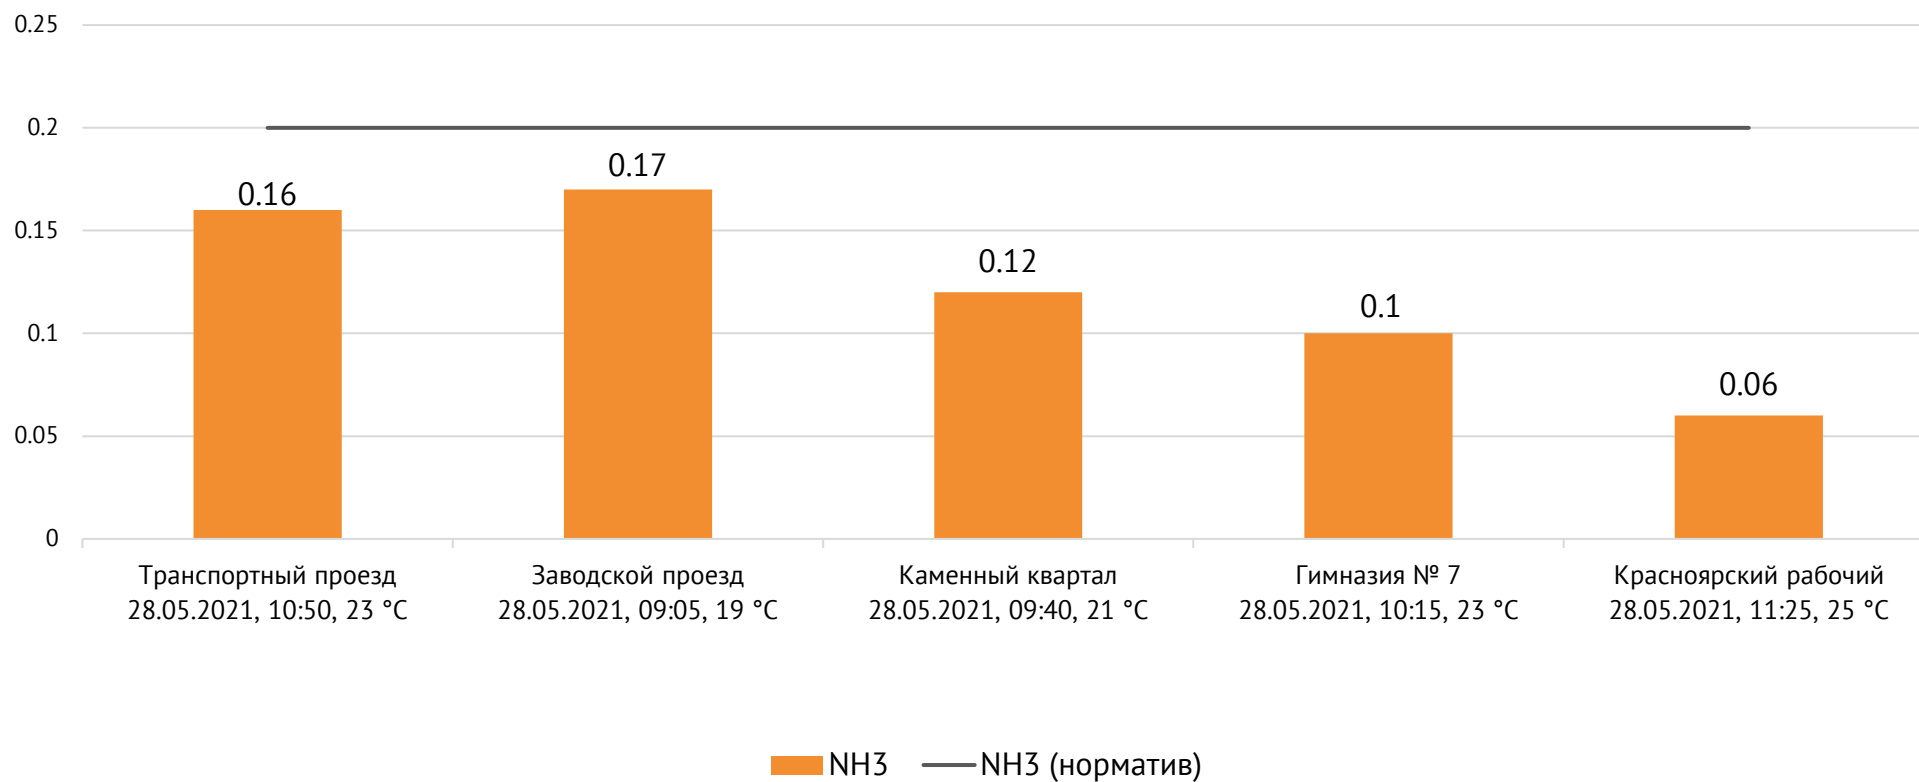

ОАО «Красцветмет»

Тел.: +7 391 259 3333, info@krastsvetmet.ru, www.krastsvetmet.ru

Транспортный проезд, дом 1, г. Красноярск, Российская Федерация, 660027

Концентрация NH_3 , $\text{мг}/\text{м}^3$