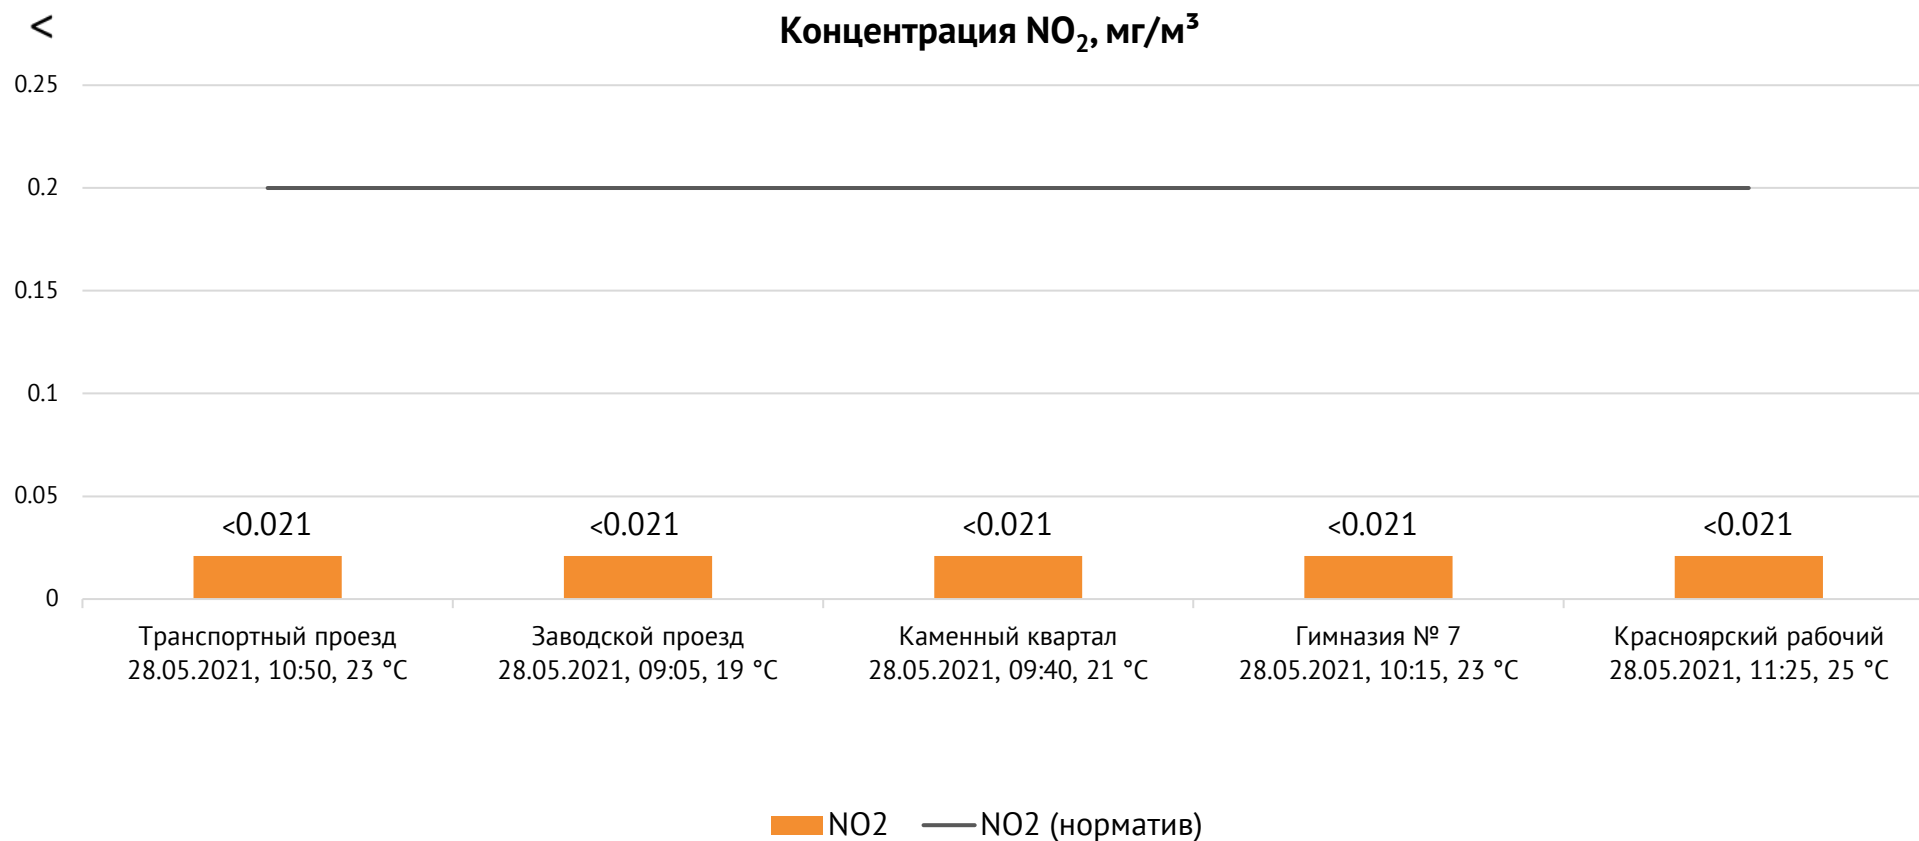

ОАО «Красцветмет»

Тел.: +7 391 259 3333, info@krastsvetmet.ru, www.krastsvetmet.ru

Транспортный проезд, дом 1, г. Красноярск, Российская Федерация, 660027