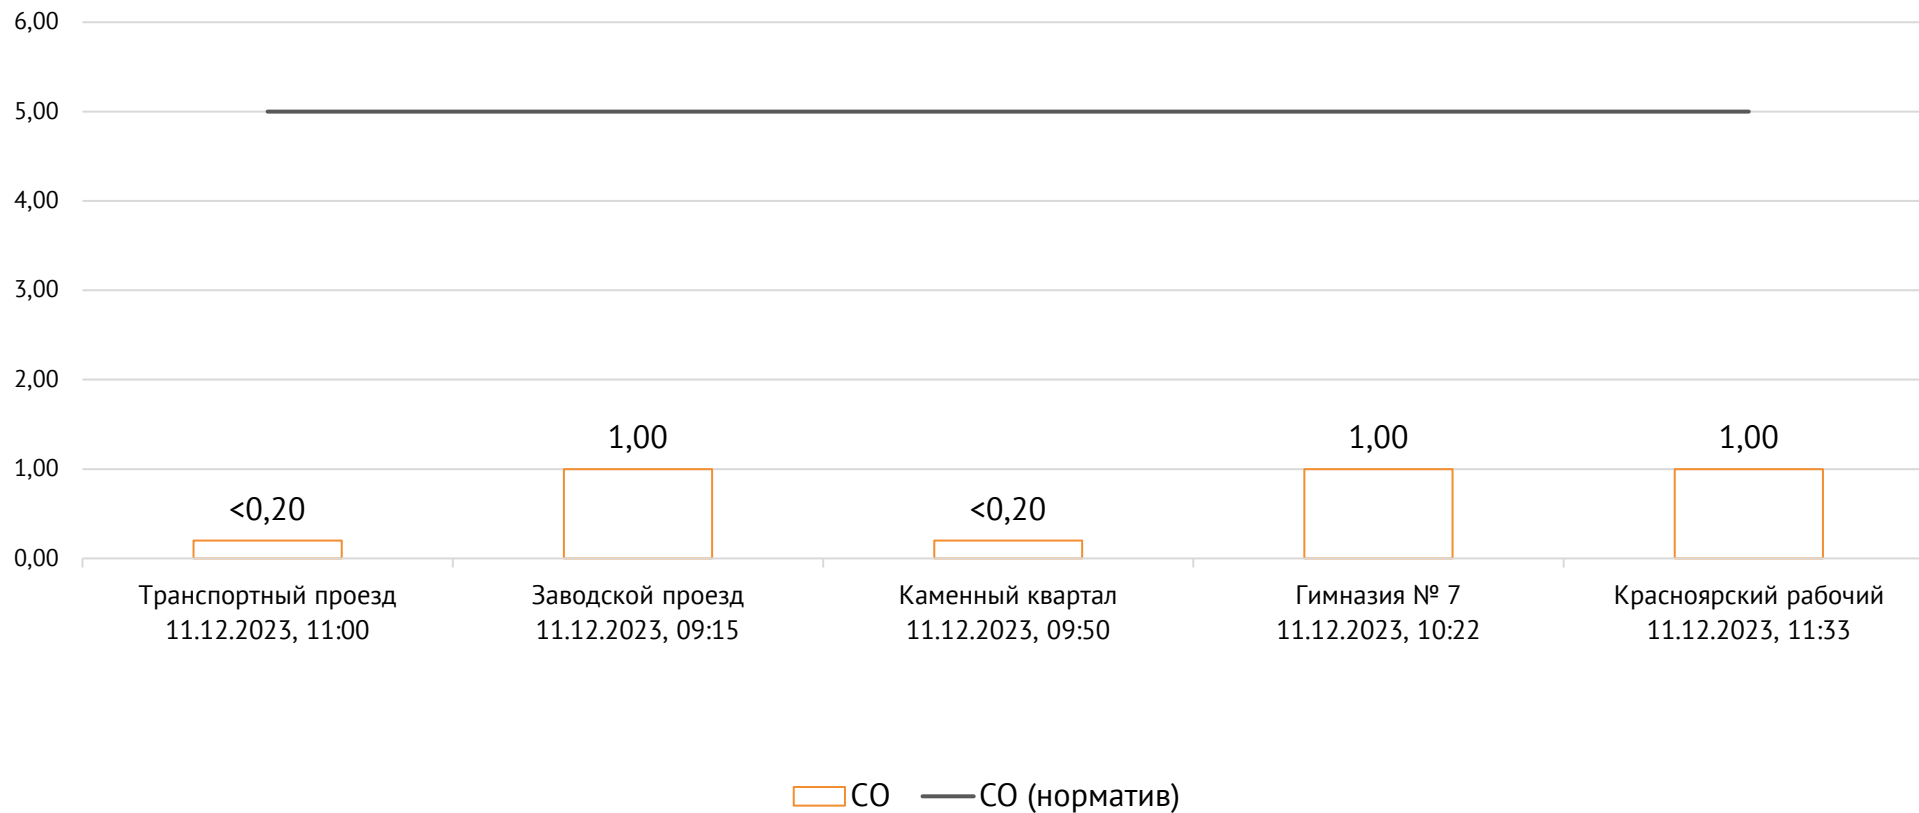

ОАО «Красцветмет»

Тел.: +7 391 259 3333, info@krastsvetmet.ru, www.krastsvetmet.ru

Транспортный проезд, дом 1, г. Красноярск, Российская Федерация, 660027

Концентрация CO, мг/м³