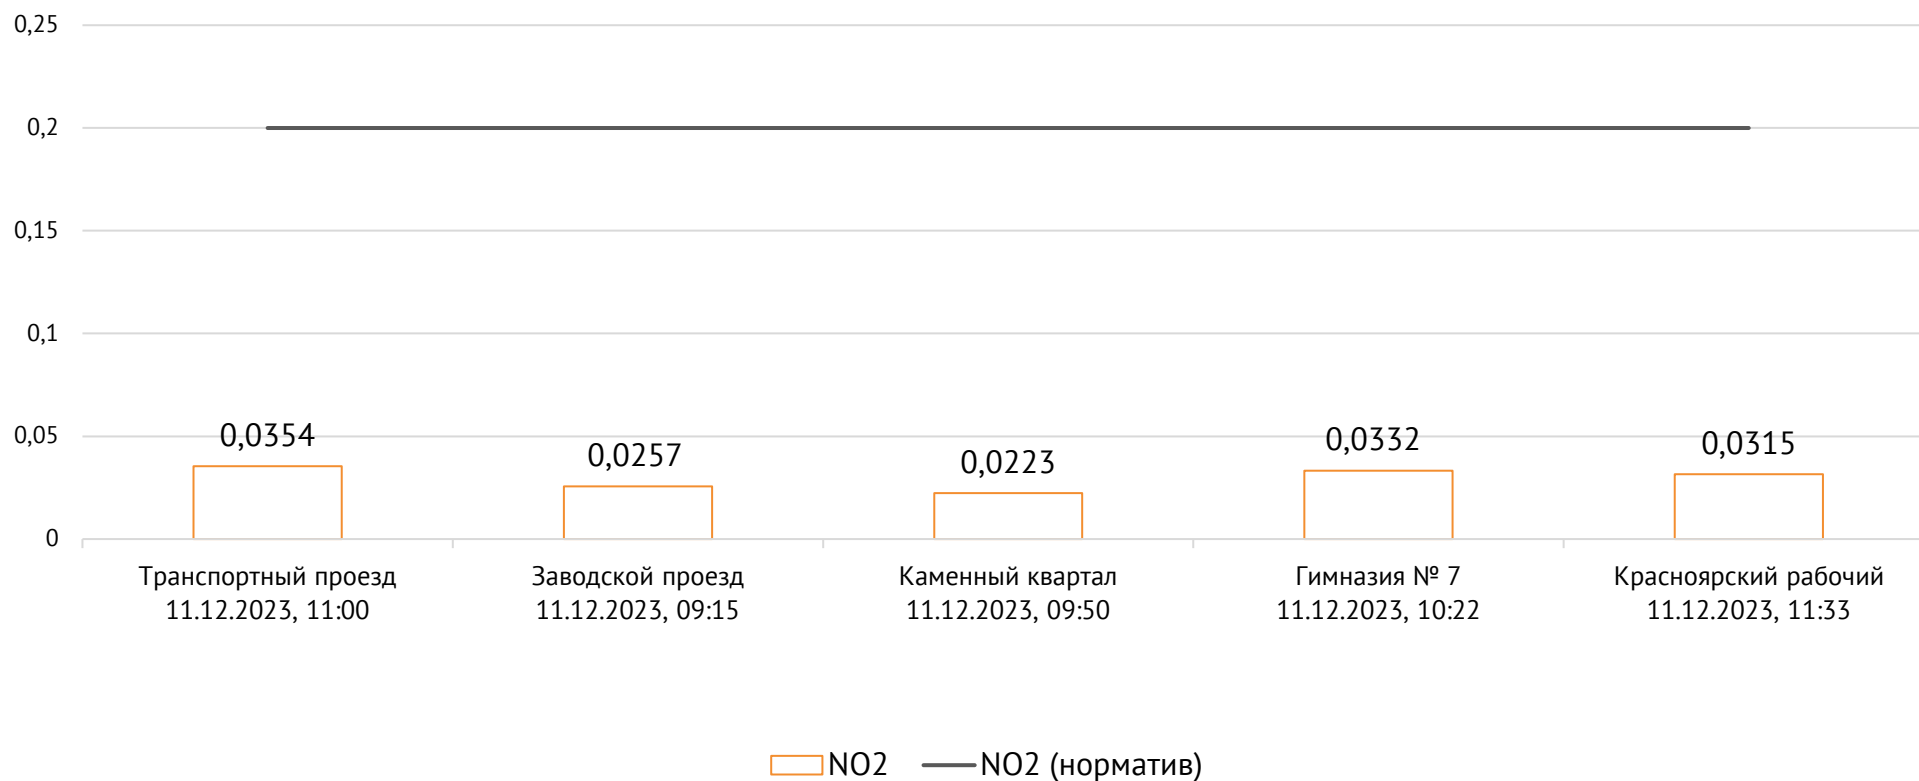

ОАО «Красцветмет»

Тел.: +7 391 259 3333, info@krastsvetmet.ru, www.krastsvetmet.ru

Транспортный проезд, дом 1, г. Красноярск, Российская Федерация, 660027

Концентрация NO₂, мг/м³