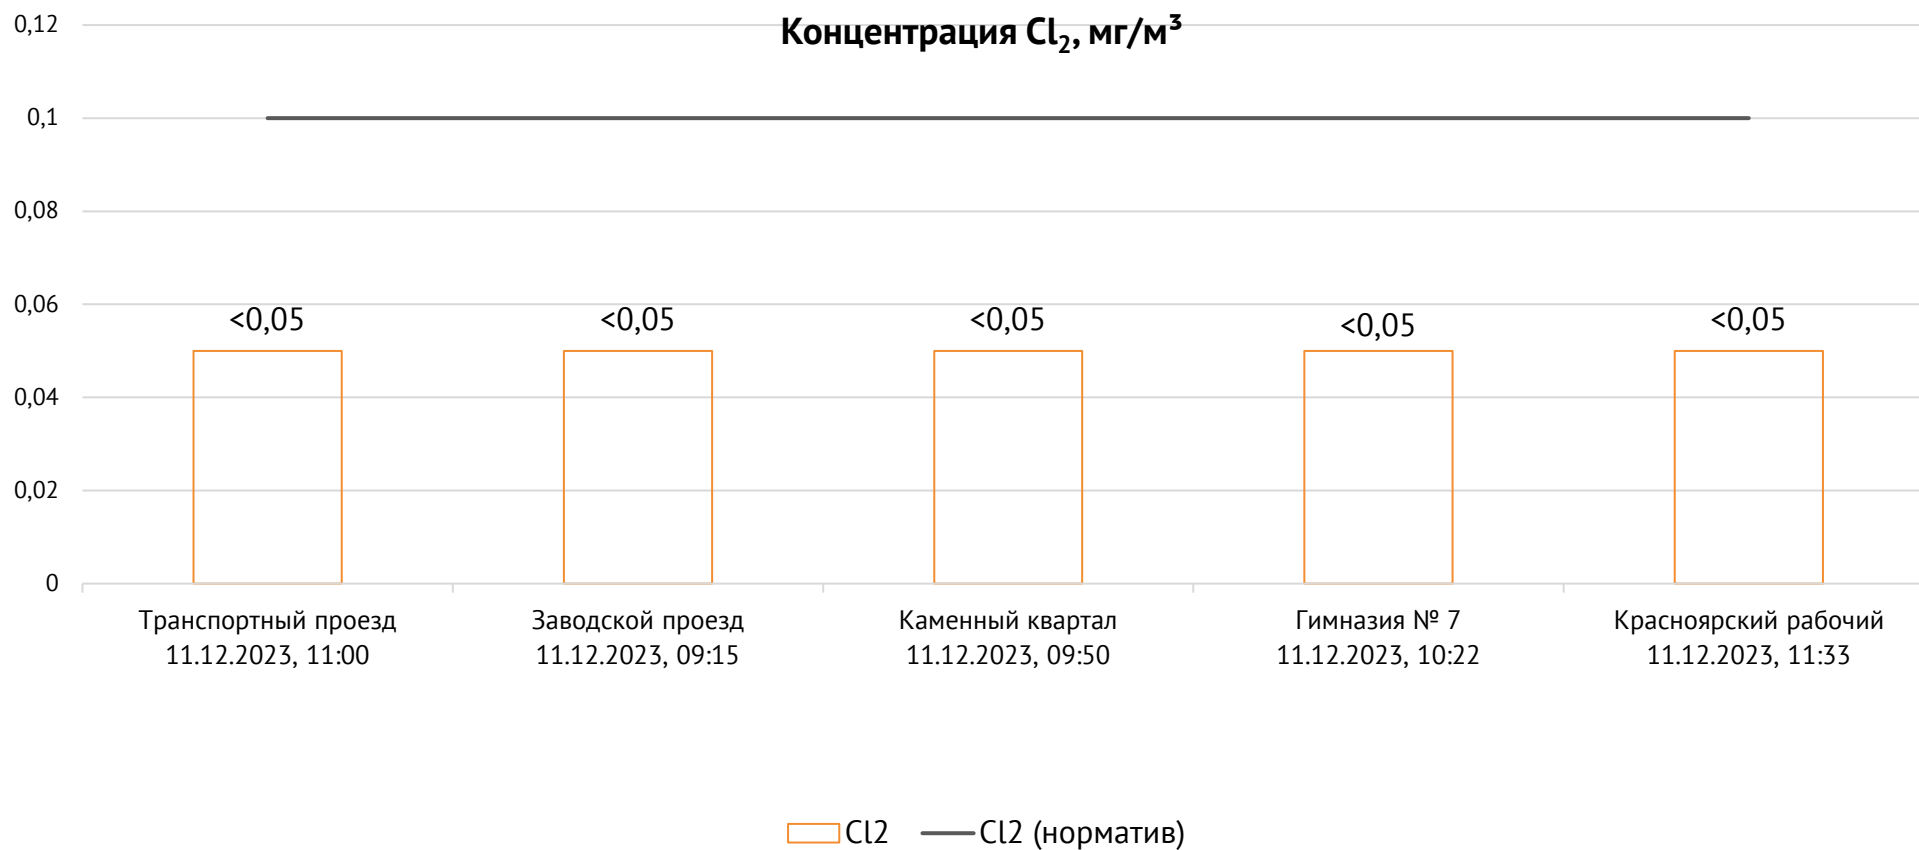

ОАО «Красцветмет»

Тел.: +7 391 259 3333, info@krastsvetmet.ru, www.krastsvetmet.ru

Транспортный проезд, дом 1, г. Красноярск, Российская Федерация, 660027