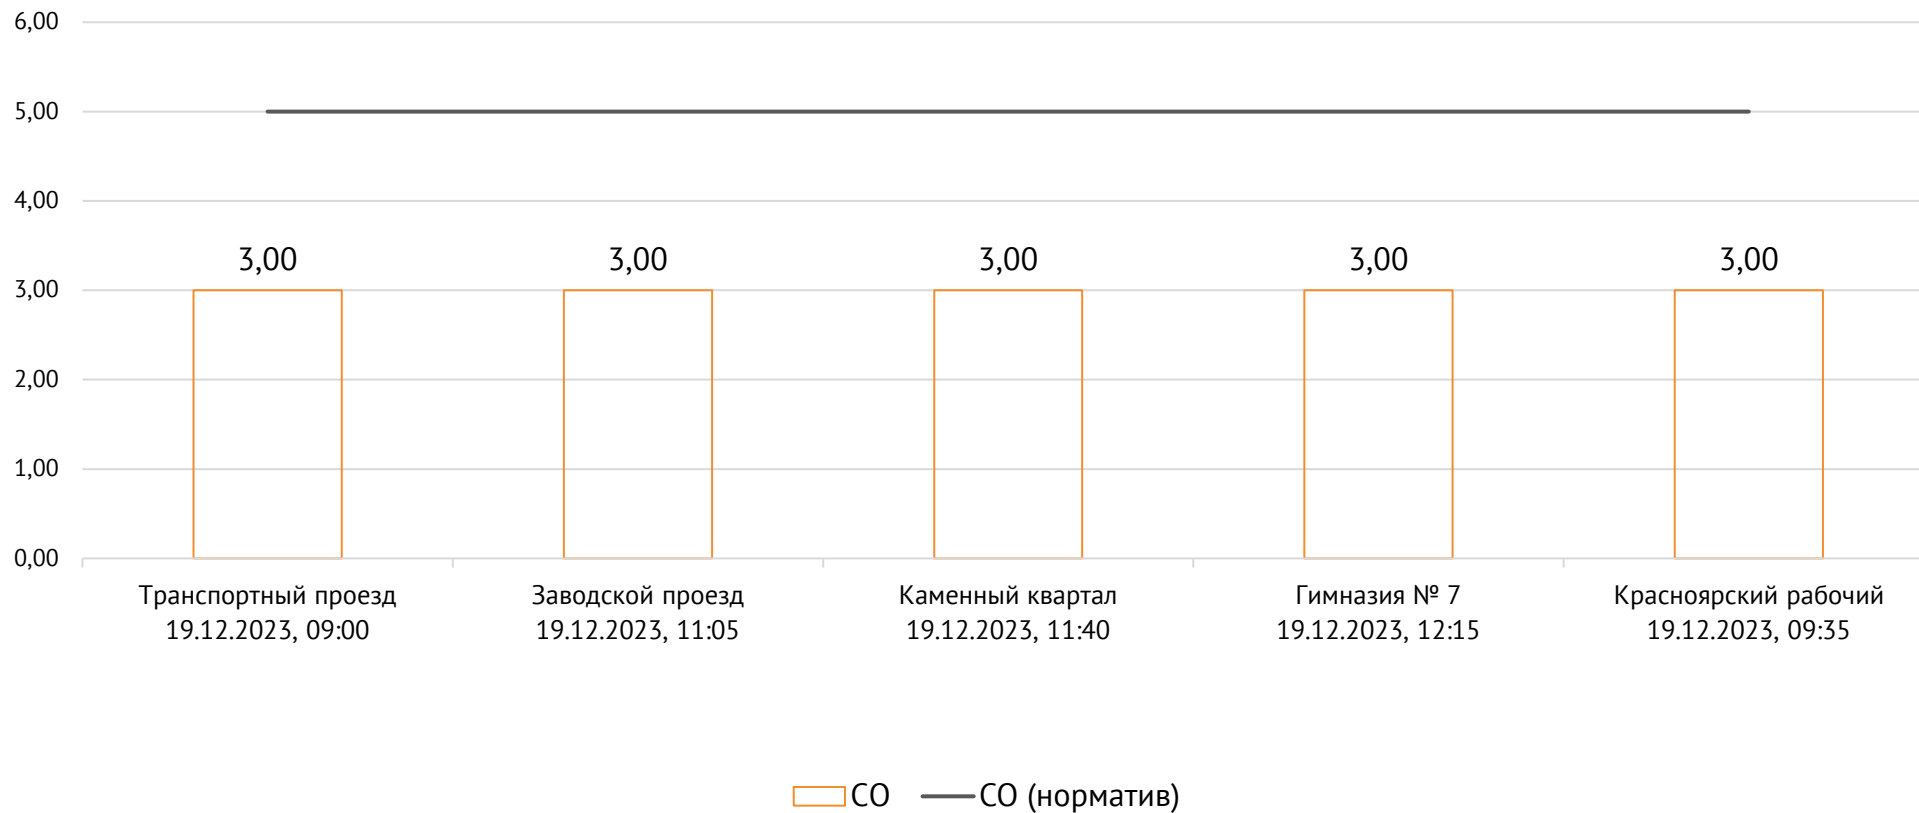

ОАО «Красцветмет»

Тел.: +7 391 259 3333, info@krastsvetmet.ru, www.krastsvetmet.ru

Транспортный проезд, дом 1, г. Красноярск, Российская Федерация, 660027

Концентрация CO, мг/м³