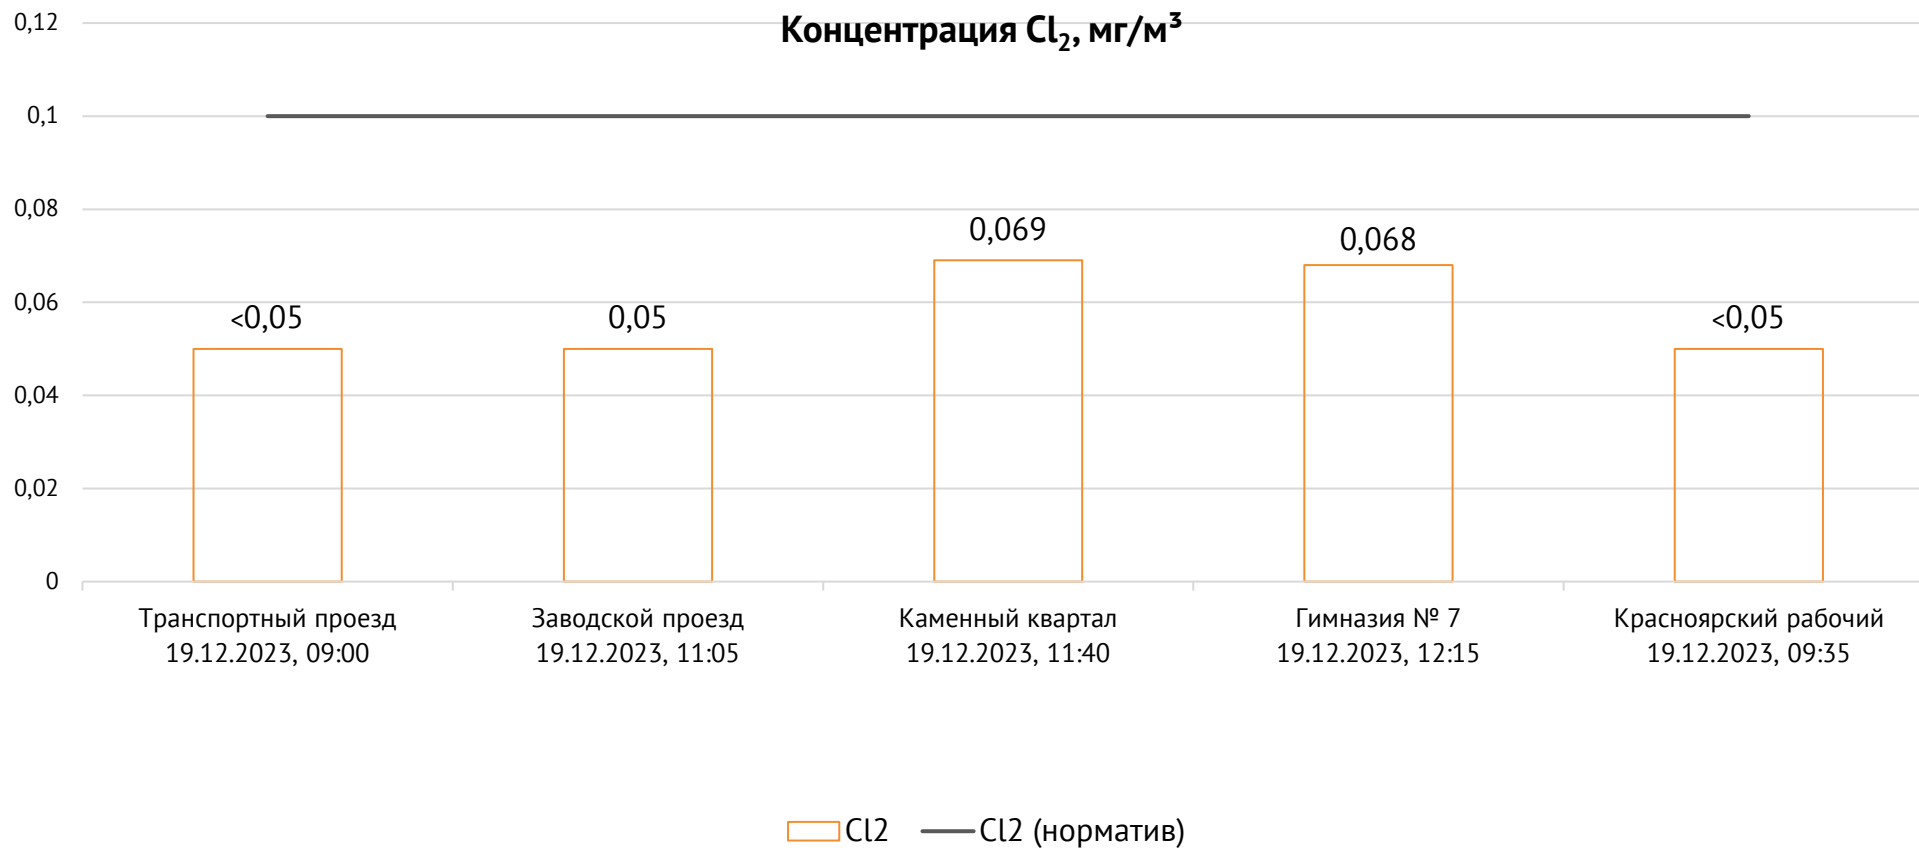

ОАО «Красцветмет»

Тел.: +7 391 259 3333, info@krastsvetmet.ru, www.krastsvetmet.ru

Транспортный проезд, дом 1, г. Красноярск, Российская Федерация, 660027