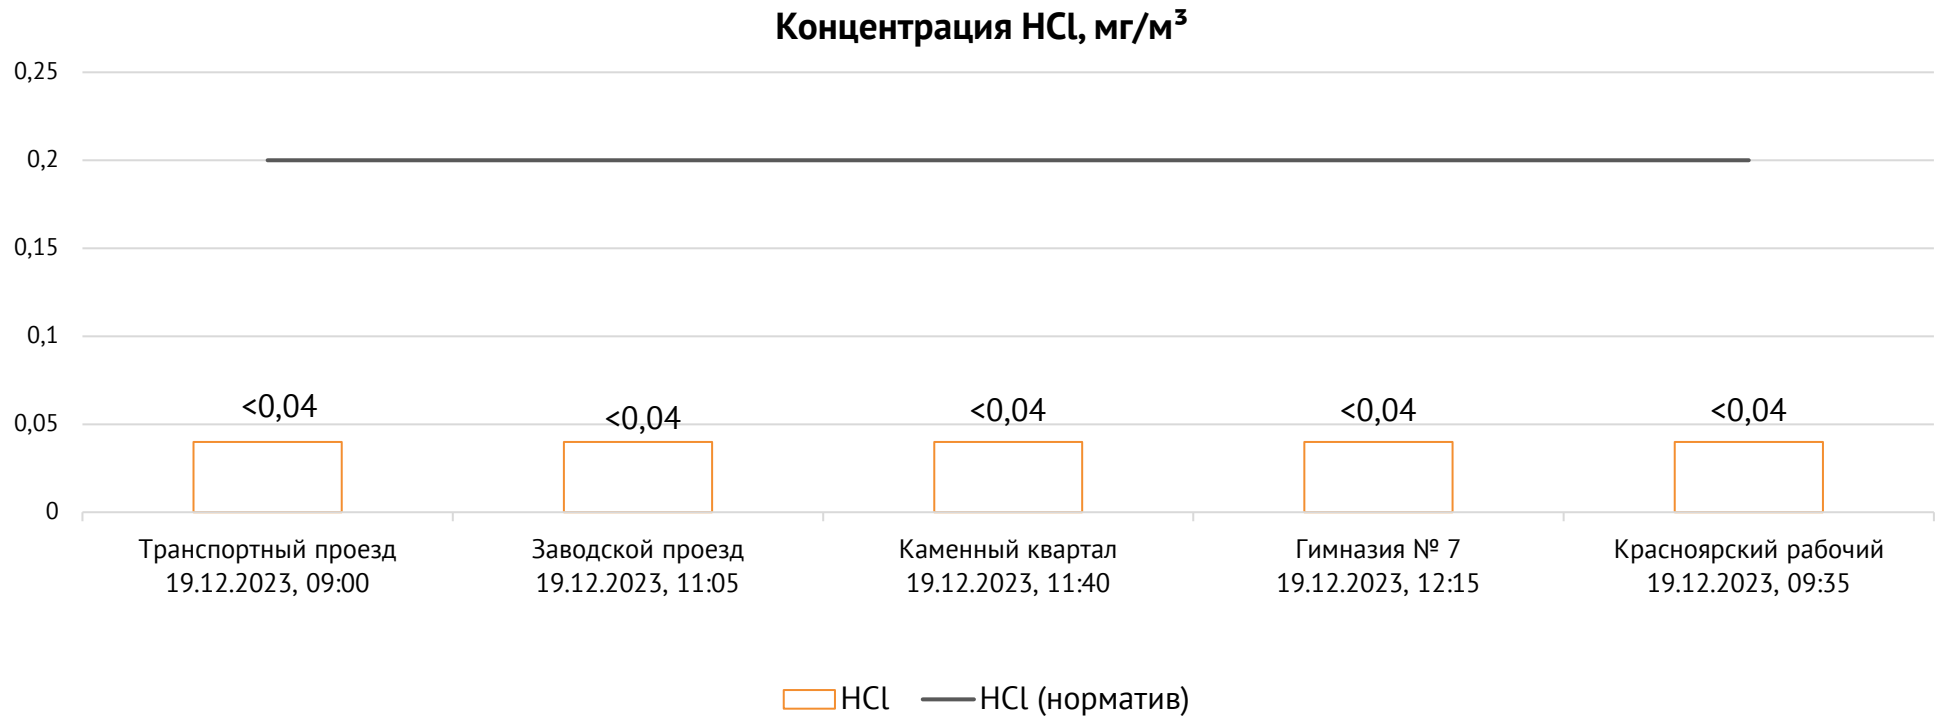

Протокол № 4068-Г от 20.12.2023

Контроль уровня загрязнения атмосферного воздуха (в том числе в период объявления неблагоприятных метеоусловий на границе санитарно-защитной зоны)

Номер вводимого режима: I режим