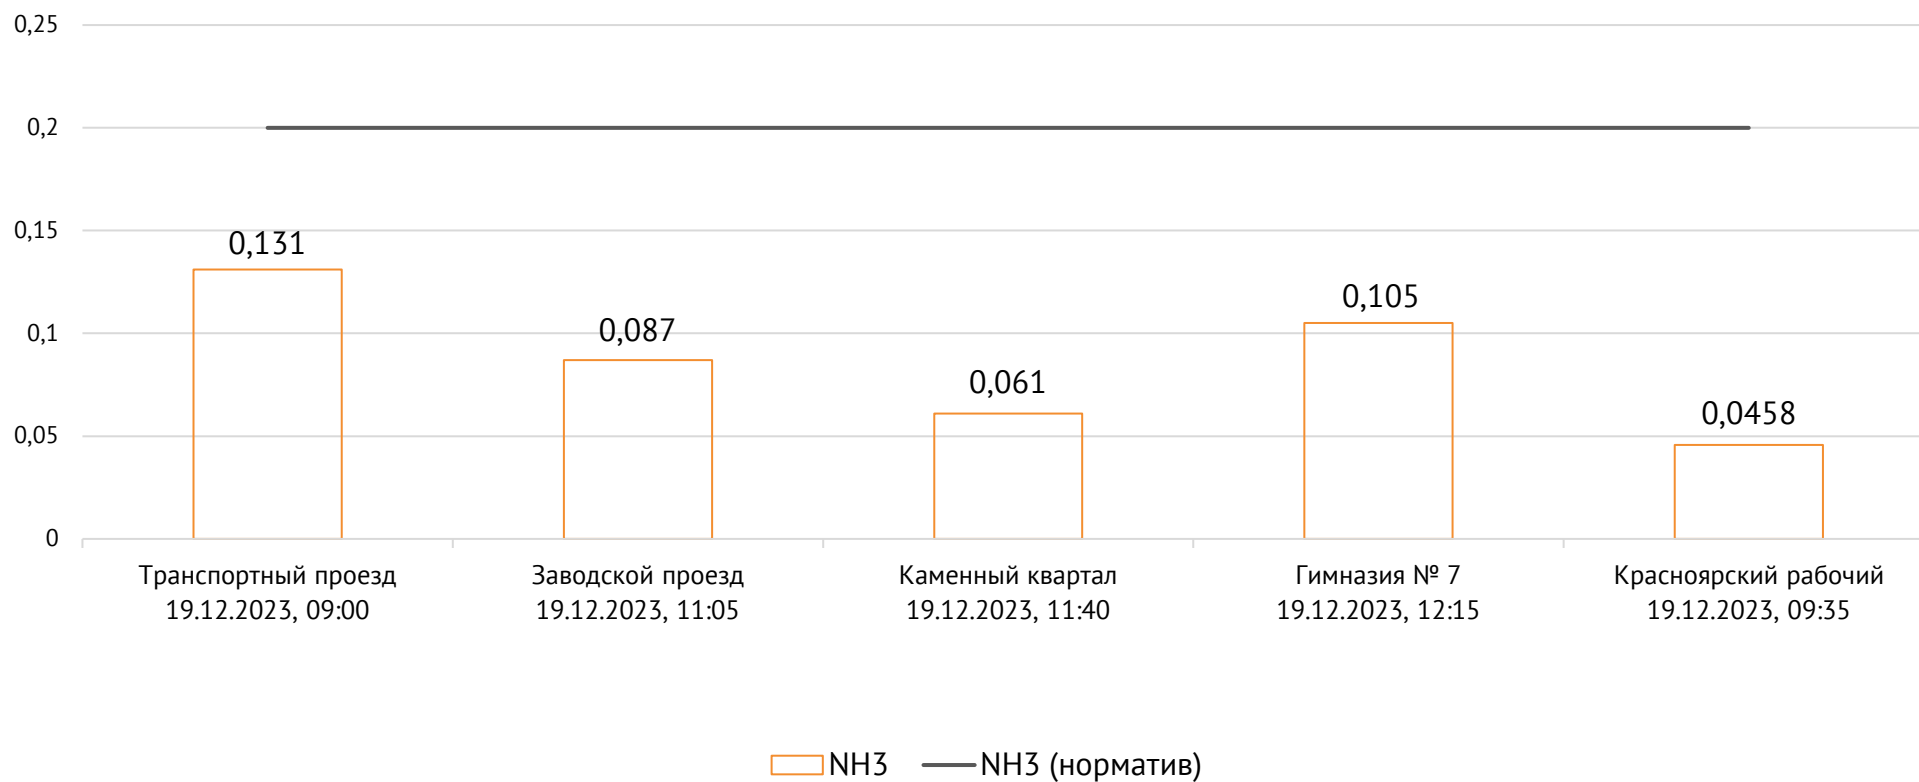

ОАО «Красцветмет»

Тел.: +7 391 259 3333, info@krastsvetmet.ru, www.krastsvetmet.ru

Транспортный проезд, дом 1, г. Красноярск, Российская Федерация, 660027

Концентрация NH_3 , мг/м^3