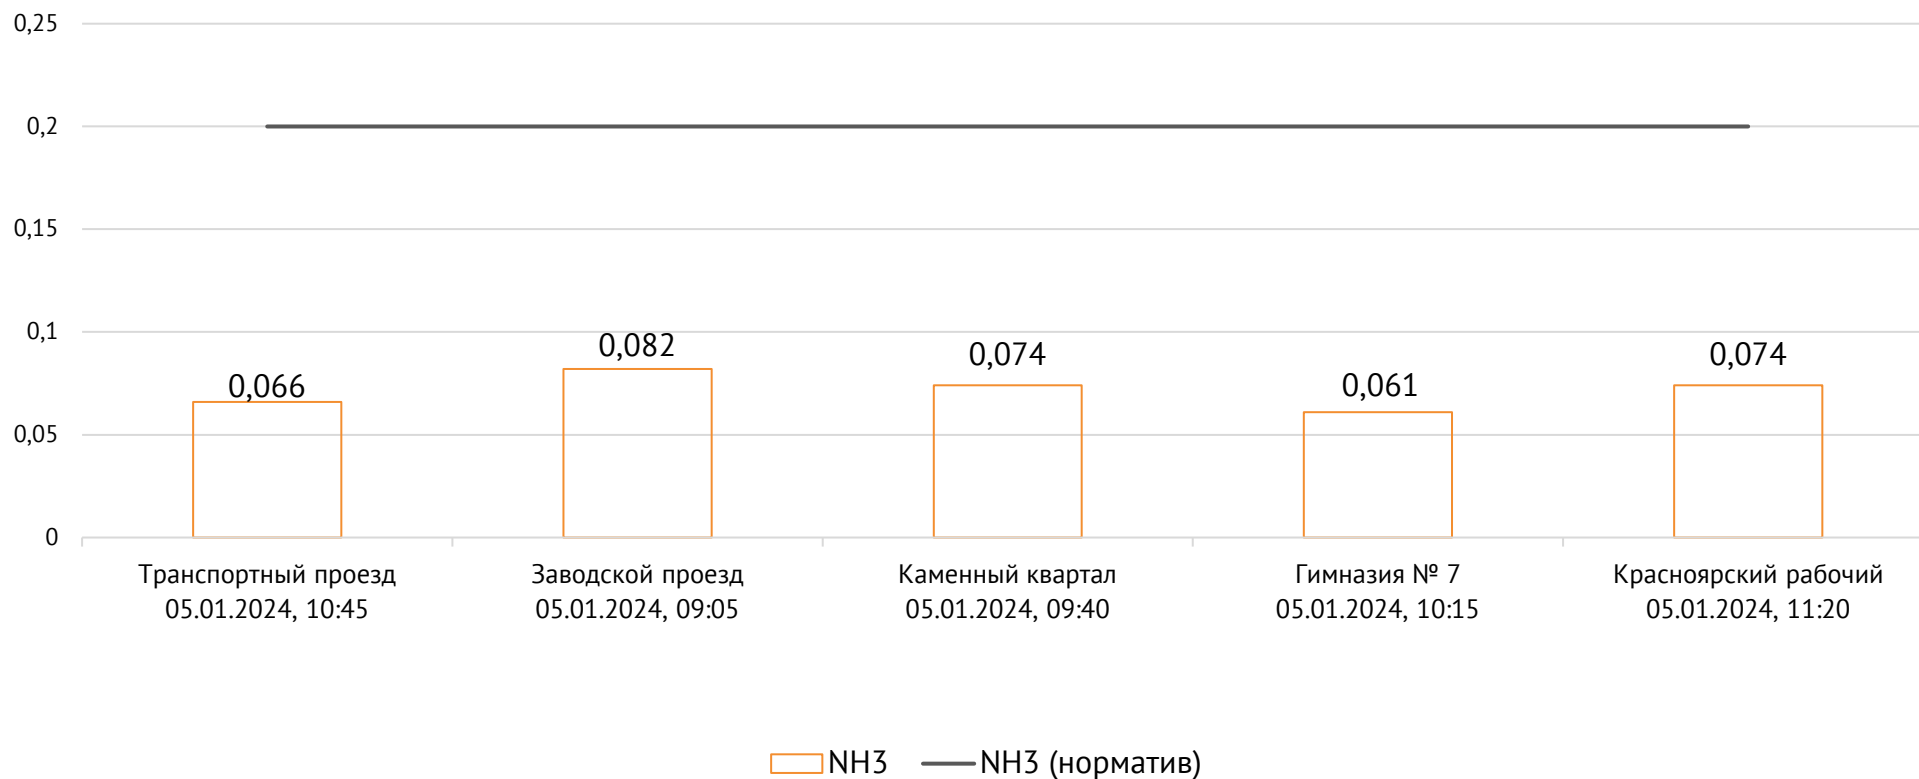

Концентрация CO, мг/м³

ОАО «Красцветмет»

Тел.: +7 391 259 3333, info@krastsvetmet.ru, www.krastsvetmet.ru

Транспортный проезд, дом 1, г. Красноярск, Российская Федерация, 660027

Концентрация NH_3 , мг/м^3