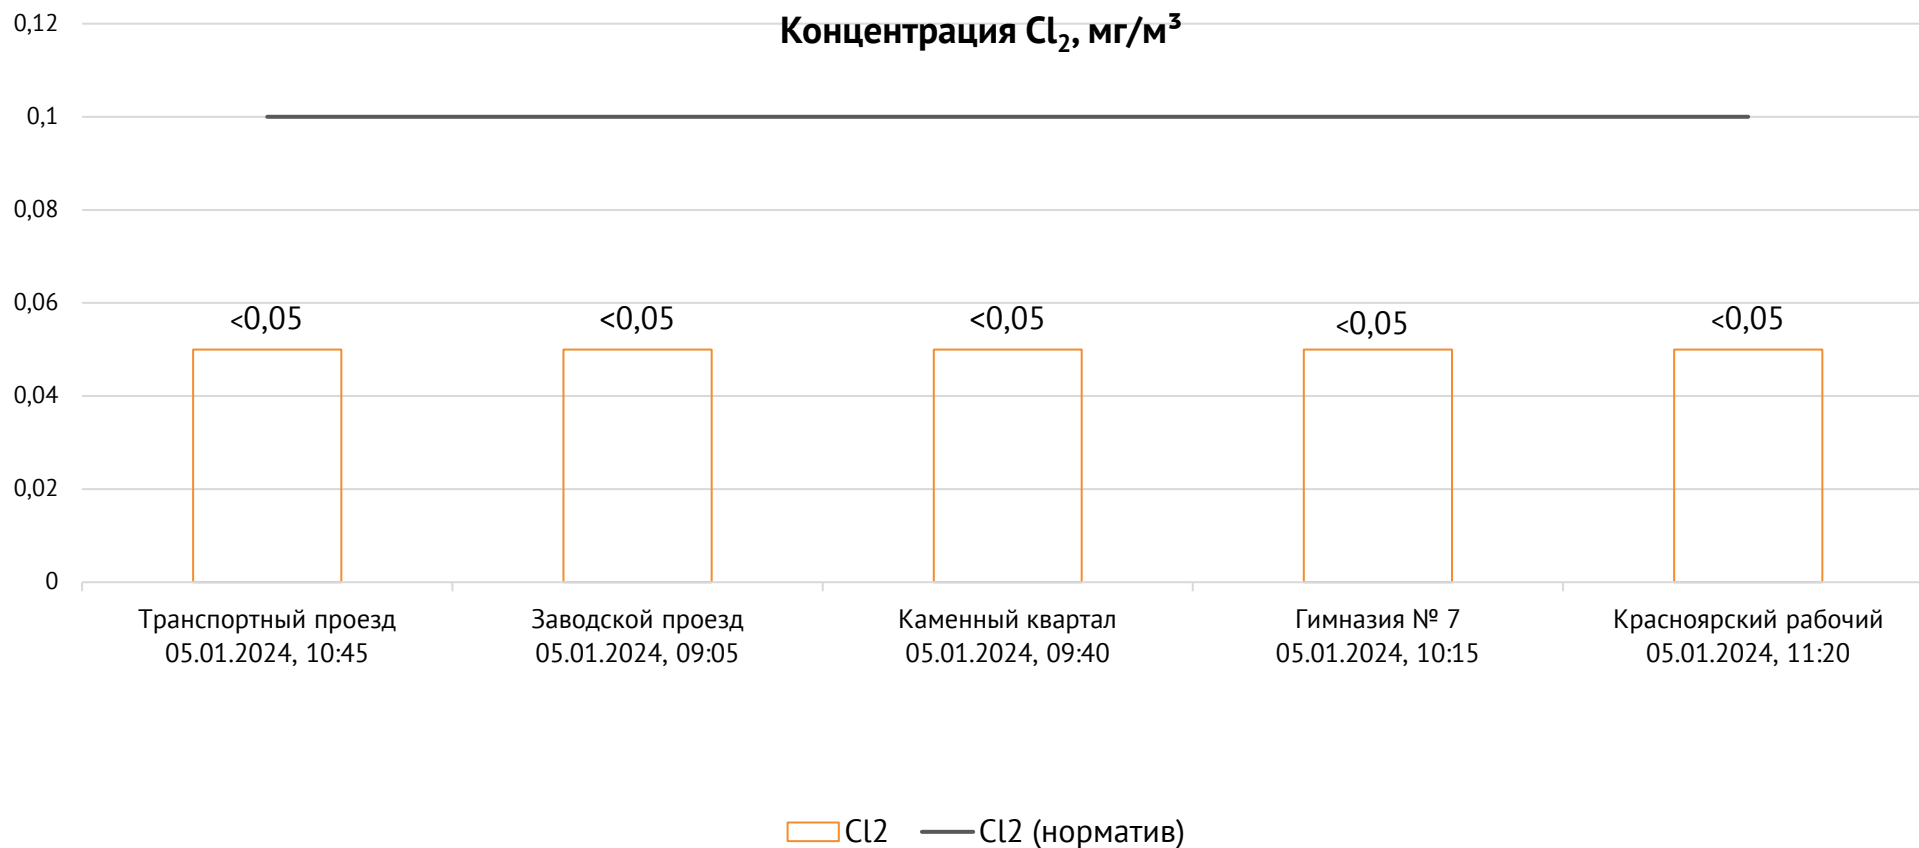

ОАО «Красцветмет»

Тел.: +7 391 259 3333, info@krastsvetmet.ru, www.krastsvetmet.ru

Транспортный проезд, дом 1, г. Красноярск, Российская Федерация, 660027