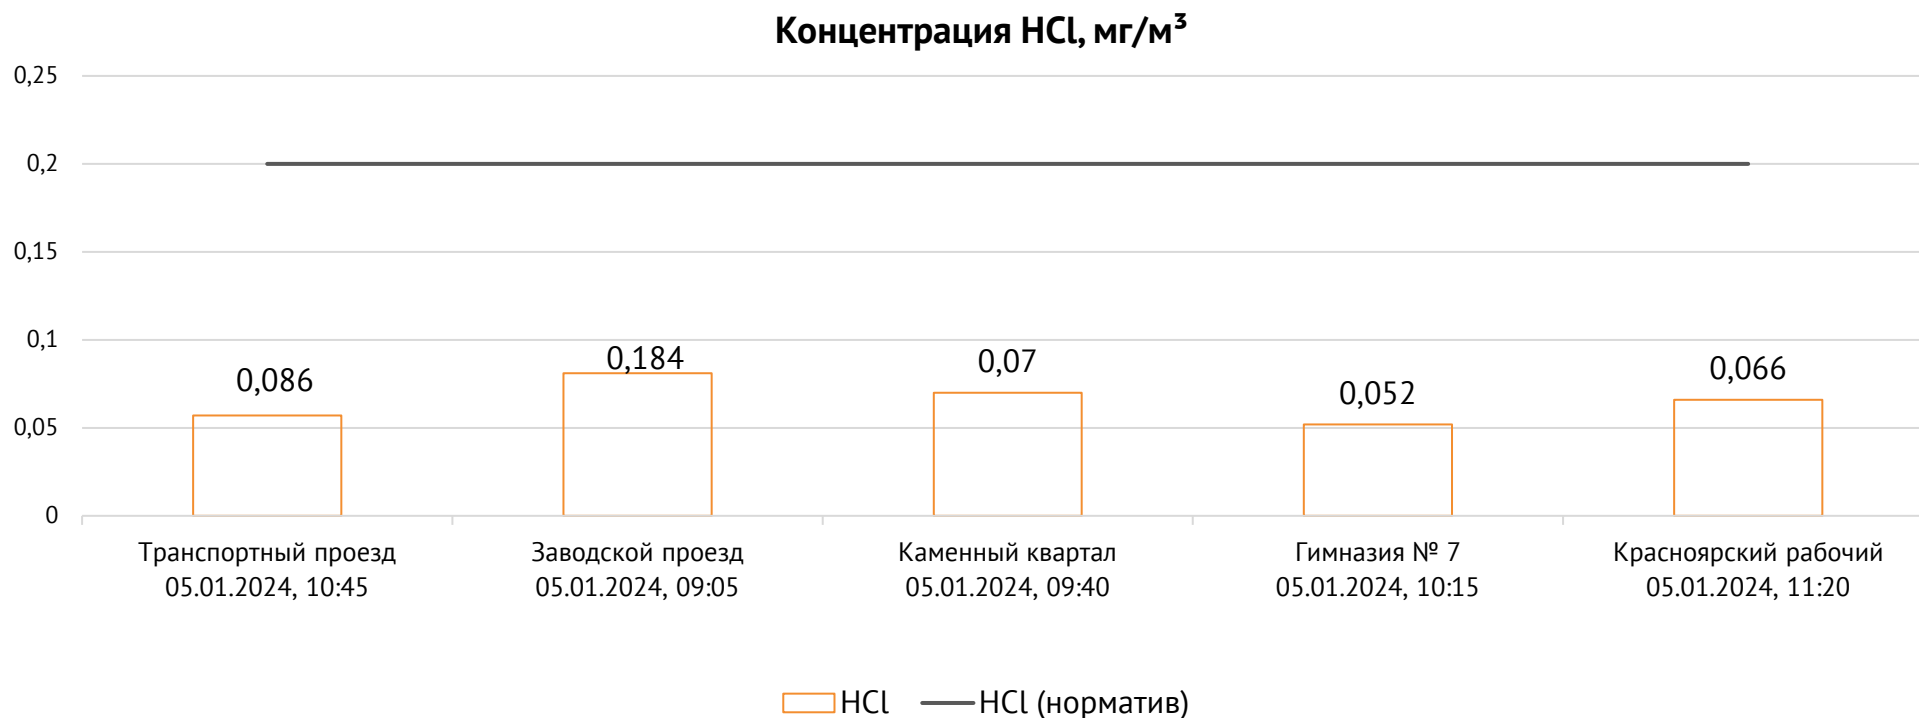

ОАО «Красцветмет»

Тел.: +7 391 259 3333, info@krastsvetmet.ru, www.krastsvetmet.ru

Транспортный проезд, дом 1, г. Красноярск, Российская Федерация, 660027

Протокол № 4094/Г от 09.01.2024

Контроль уровня загрязнения атмосферного воздуха (в том числе в период обввления неблагоприятных метеоусловий на границе санитарно-защитной зоны)

Номер вводимого режима: 1