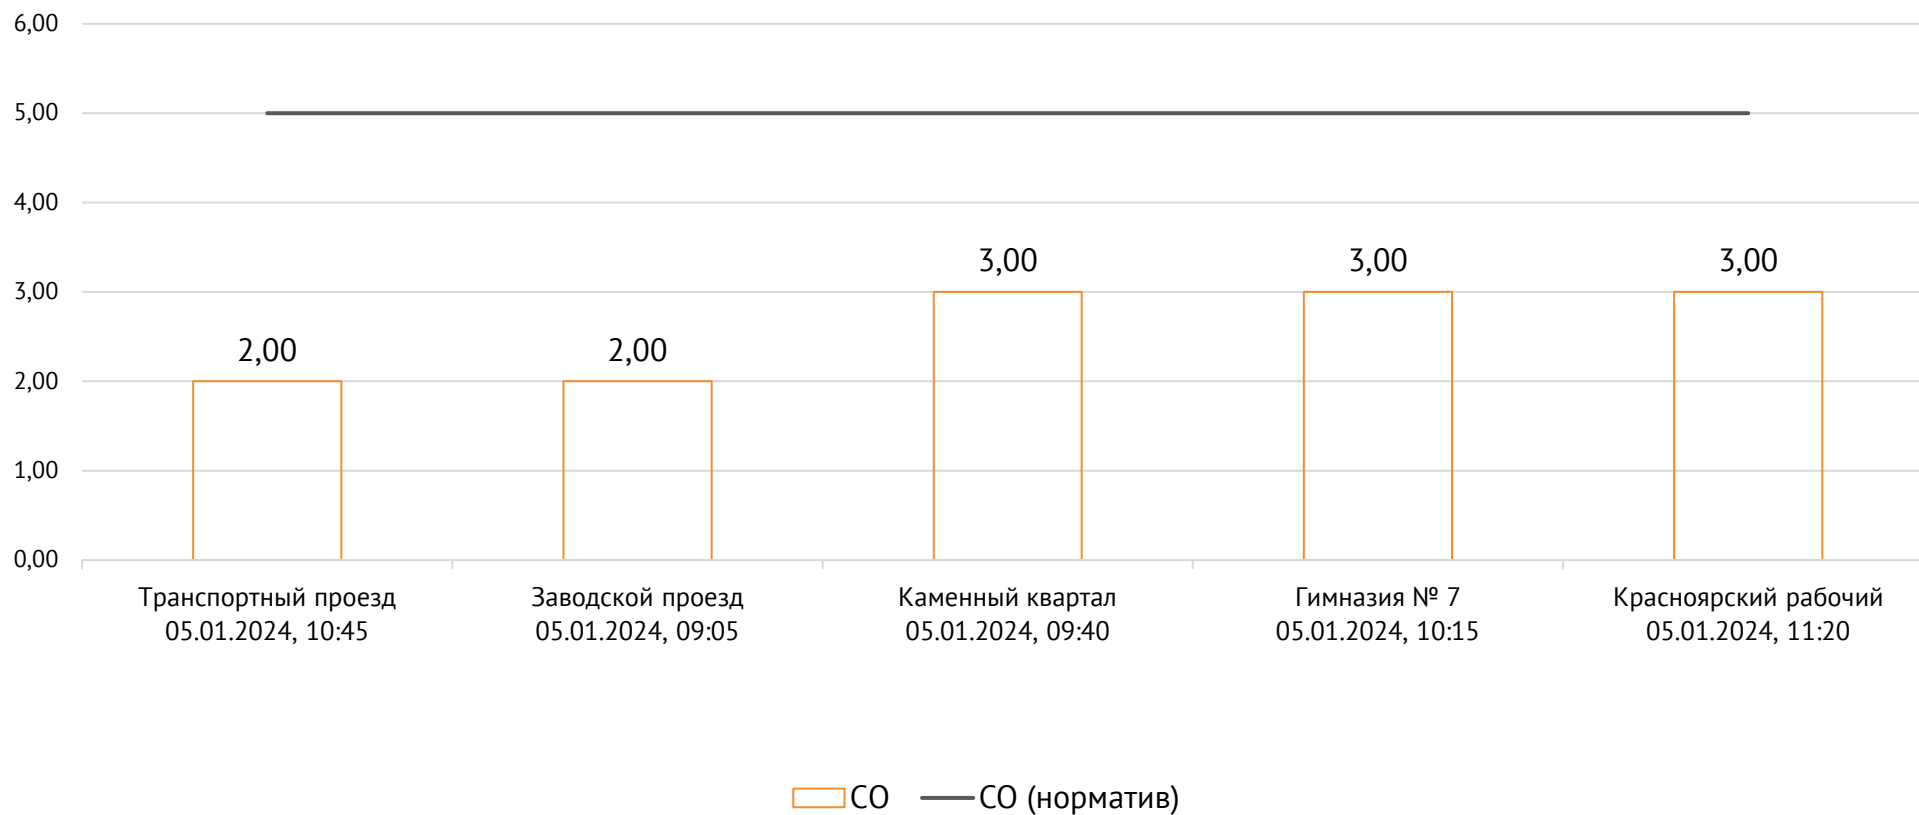

Концентрация CO, мг/м³

ОАО «Красцветмет»

Тел.: +7 391 259 3333, info@krastsvetmet.ru, www.krastsvetmet.ru

Транспортный проезд, дом 1, г. Красноярск, Российская Федерация, 660027

Концентрация NH_3 , мг/м^3