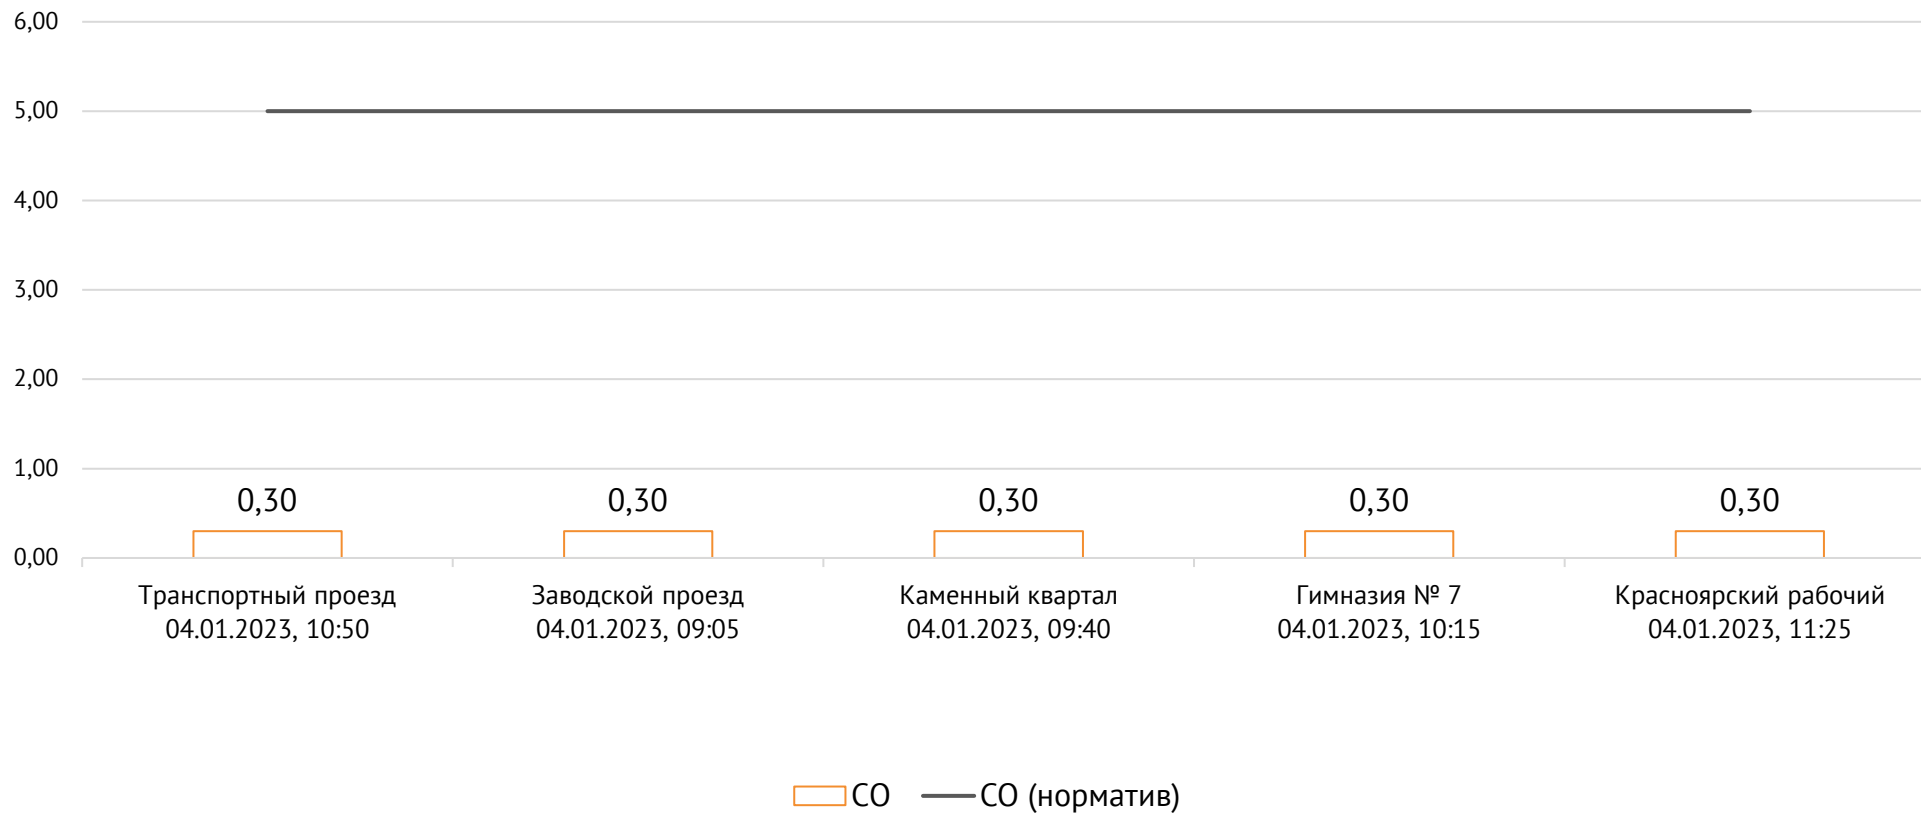

Концентрация CO, мг/м³

ОАО «Красцветмет»

Тел.: +7 391 259 3333, info@krastsvetmet.ru, www.krastsvetmet.ru

Транспортный проезд, дом 1, г. Красноярск, Российская Федерация, 660027

Концентрация NH_3 , мг/м^3