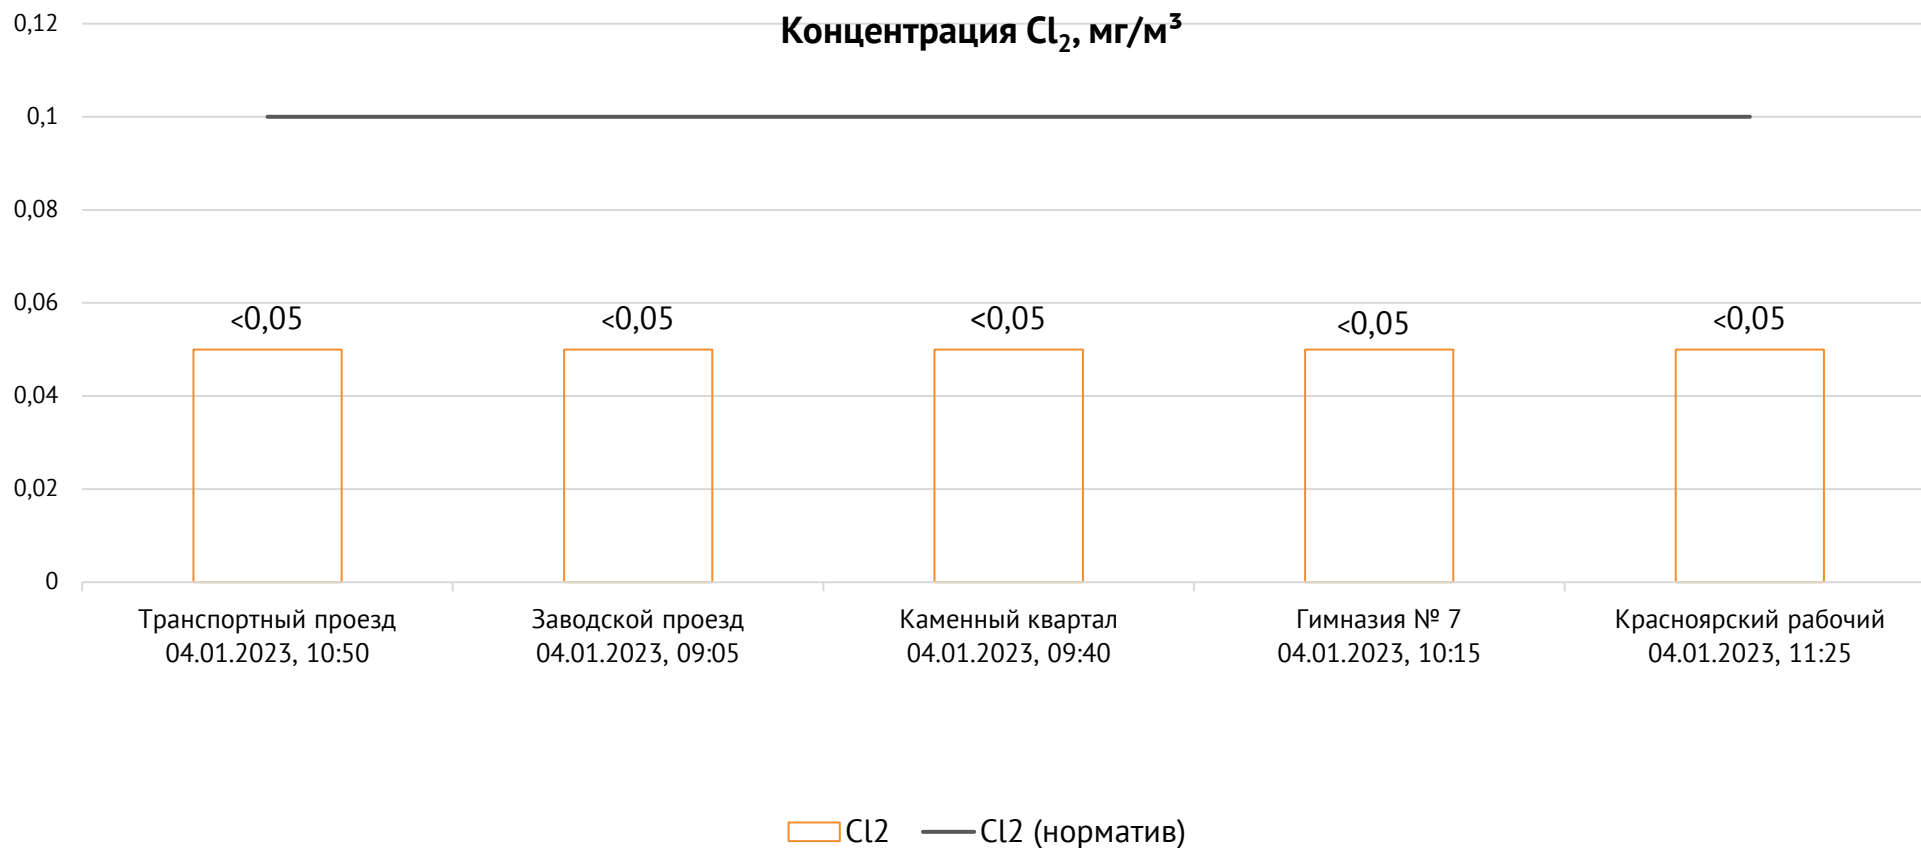

ОАО «Красцветмет»

Тел.: +7 391 259 3333, info@krastsvetmet.ru, www.krastsvetmet.ru

Транспортный проезд, дом 1, г. Красноярск, Российская Федерация, 660027