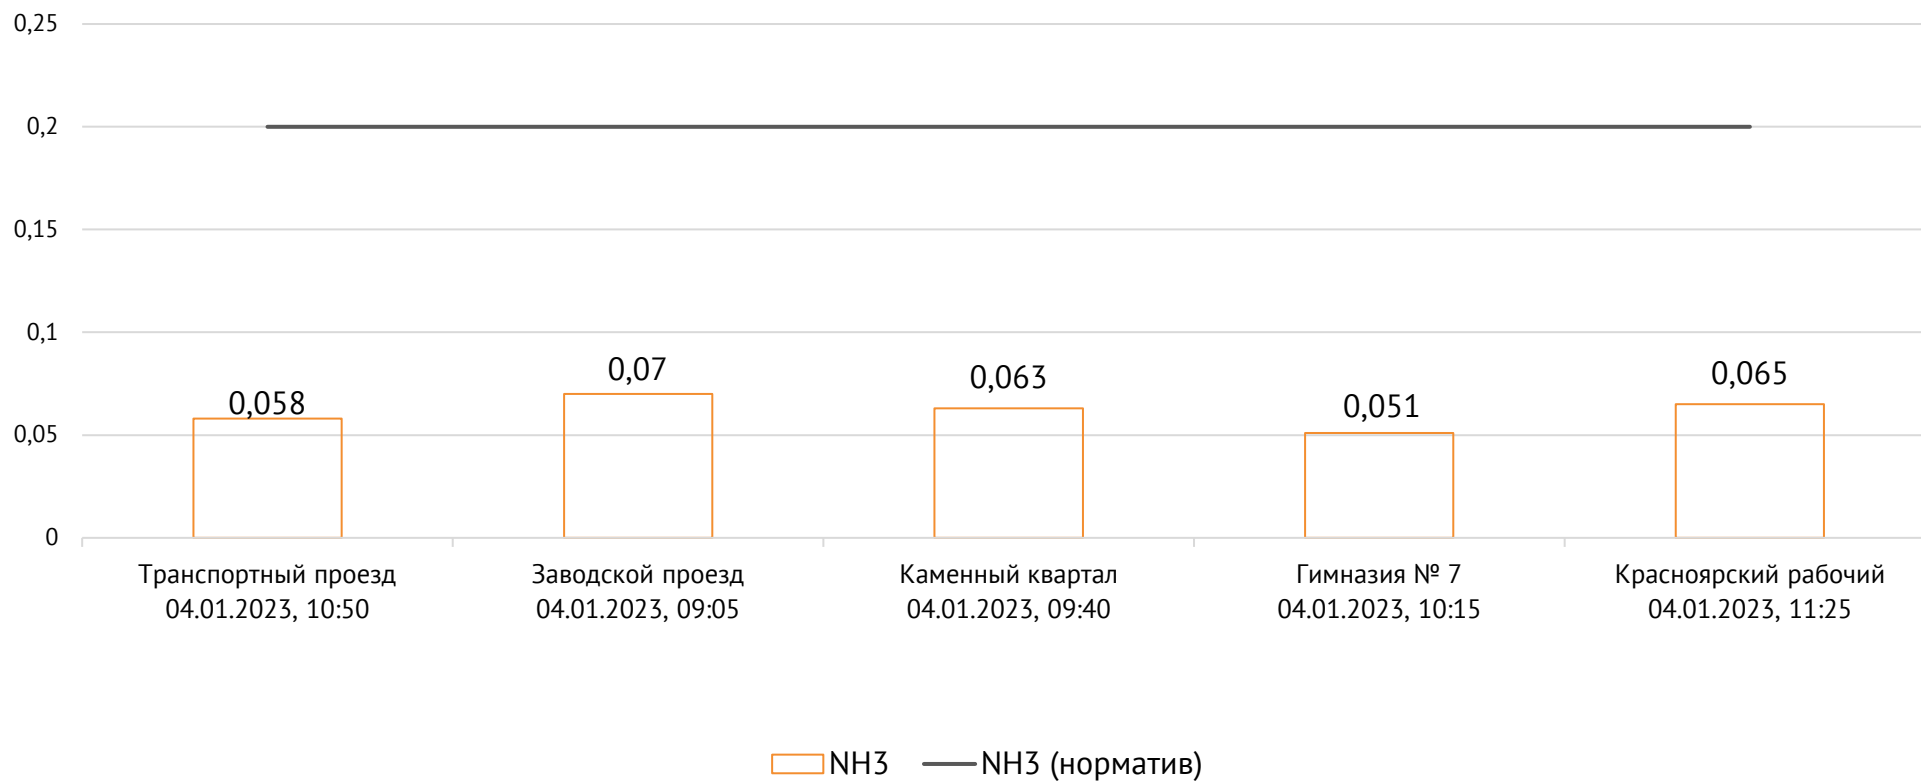

Концентрация CO, мг/м³

ОАО «Красцветмет»

Тел.: +7 391 259 3333, info@krastsvetmet.ru, www.krastsvetmet.ru

Транспортный проезд, дом 1, г. Красноярск, Российская Федерация, 660027

Концентрация NH_3 , мг/м^3