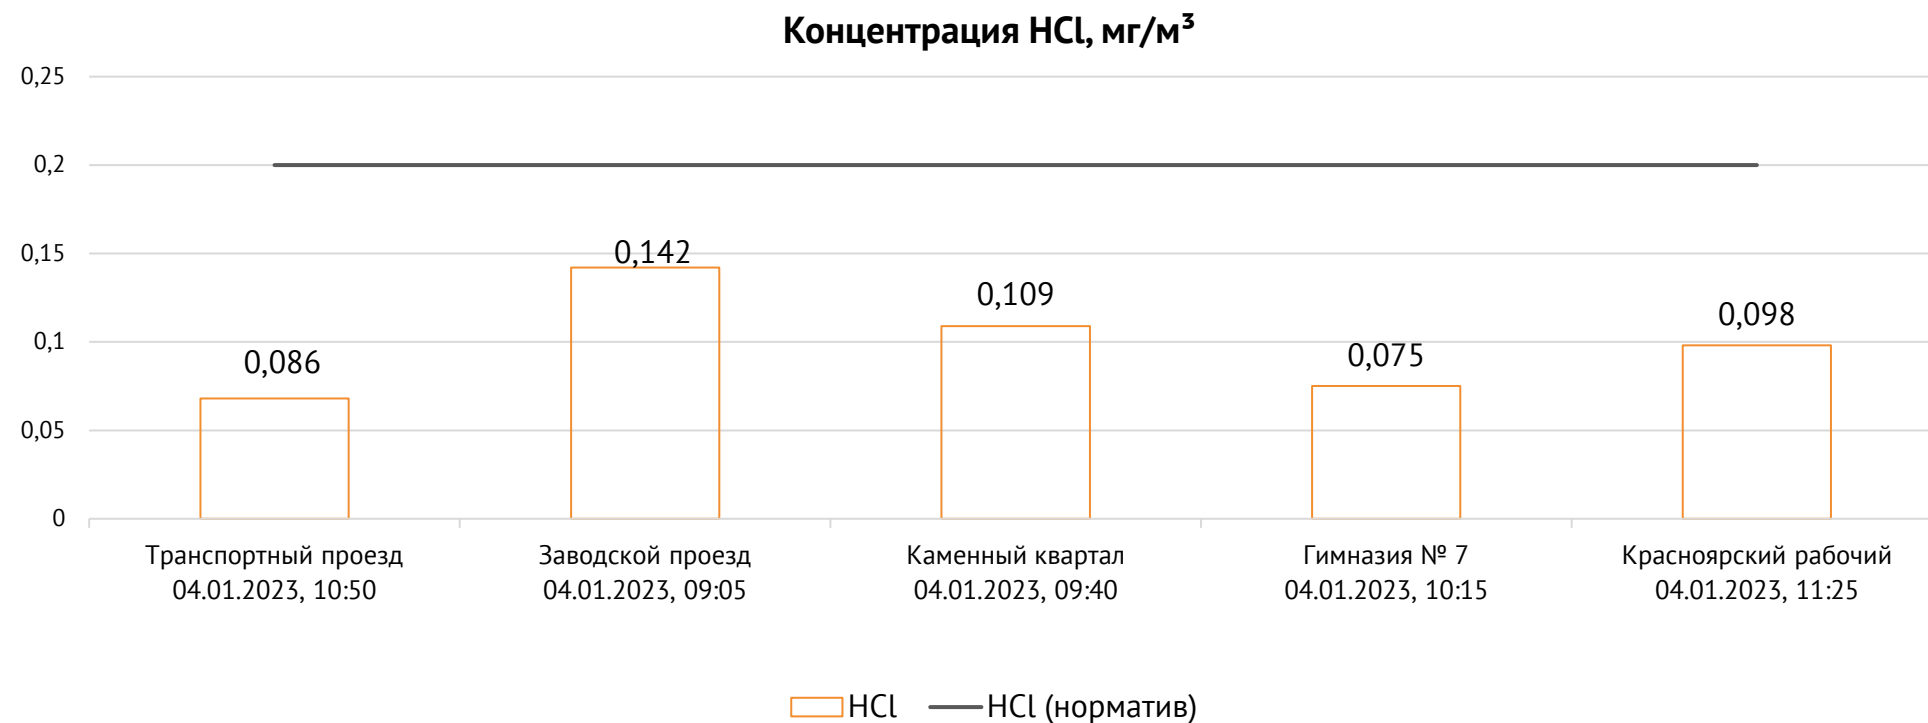

ОАО «Красцветмет»

Тел.: +7 391 259 3333, info@krastsvetmet.ru, www.krastsvetmet.ru

Транспортный проезд, дом 1, г. Красноярск, Российская Федерация, 660027

Протокол № 2741/Г от 09.01.2023

Контроль уровня загрязнения атмосферного воздуха (в том числе в период обввления неблагоприятных метеоусловий на границе санитарно-защитной зоны)

Номер вводимого режима: 1