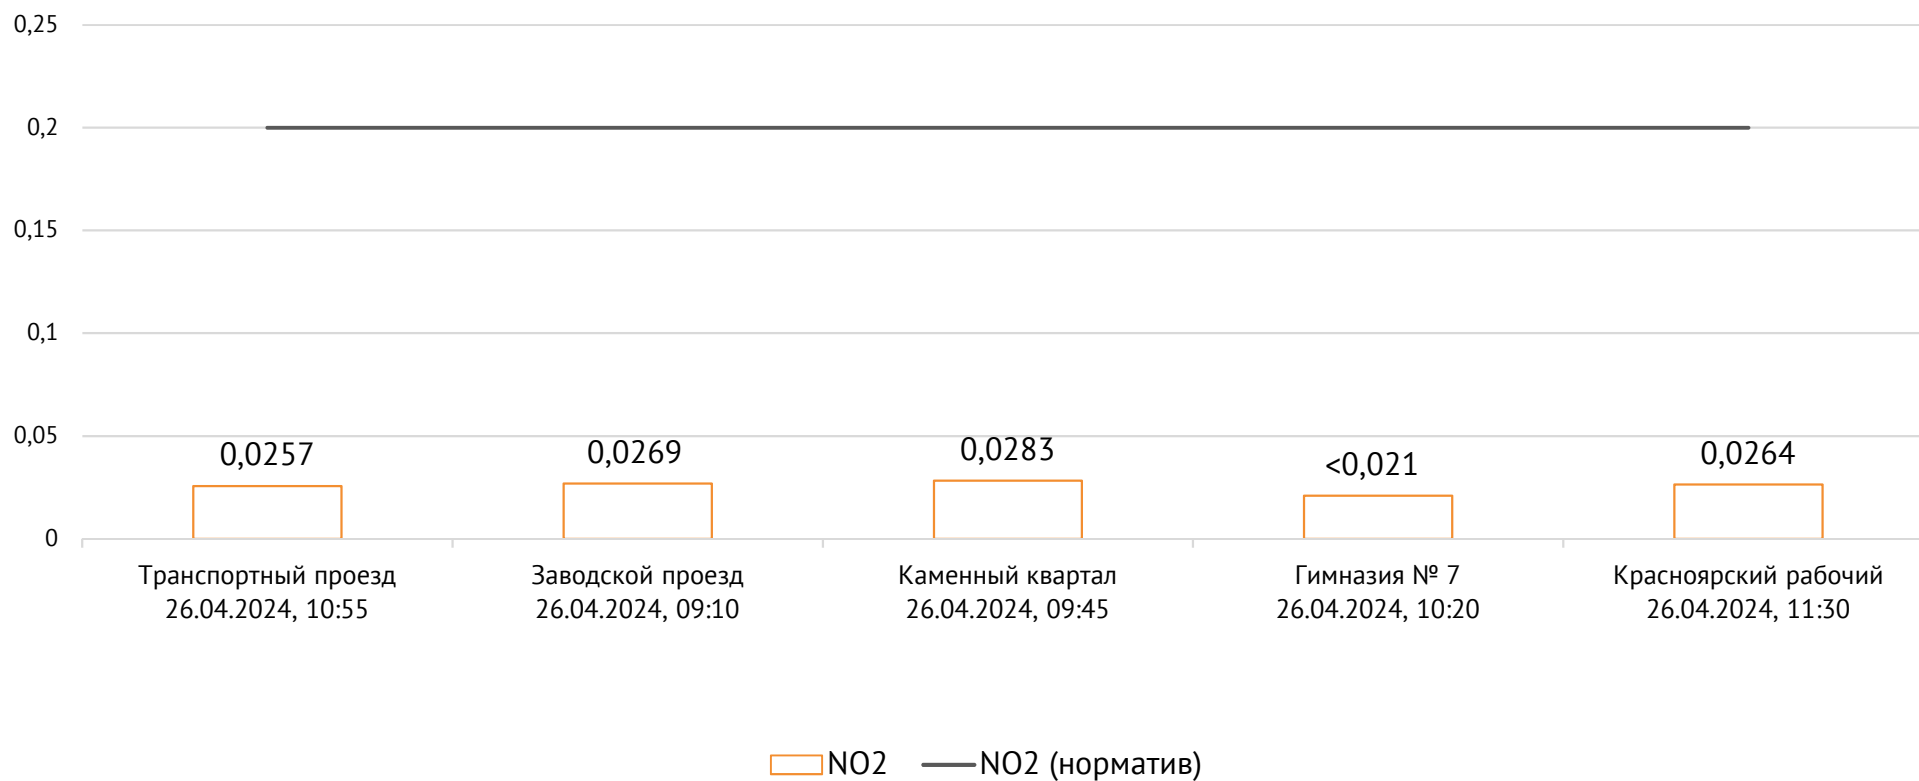

Транспортный проезд, дом 1, г. Красноярск, Российская Федерация, 660027

Концентрация NO₂, мг/м³

ОАО «Красцветмет»

Тел.: +7 391 259 3333, info@krastsvetmet.ru, www.krastsvetmet.ru

Транспортный проезд, дом 1, г. Красноярск, Российская Федерация, 660027