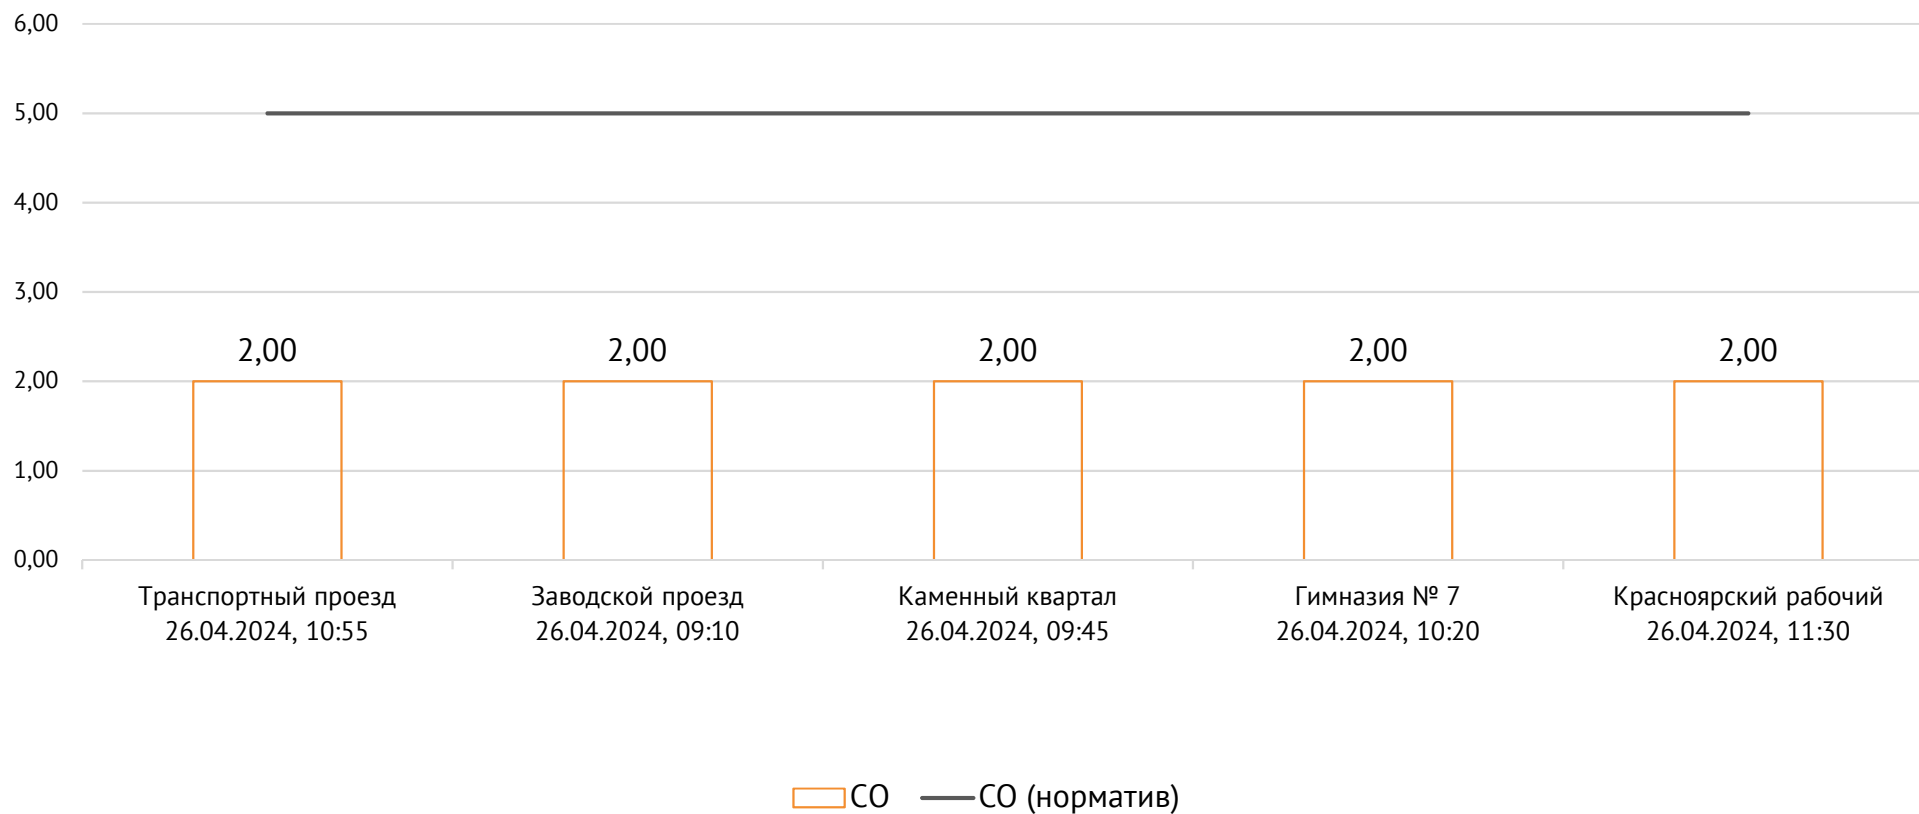

ОАО «Красцветмет»

Тел.: +7 391 259 3333, info@krastsvetmet.ru, www.krastsvetmet.ru

Транспортный проезд, дом 1, г. Красноярск, Российская Федерация, 660027

Концентрация CO, мг/м³