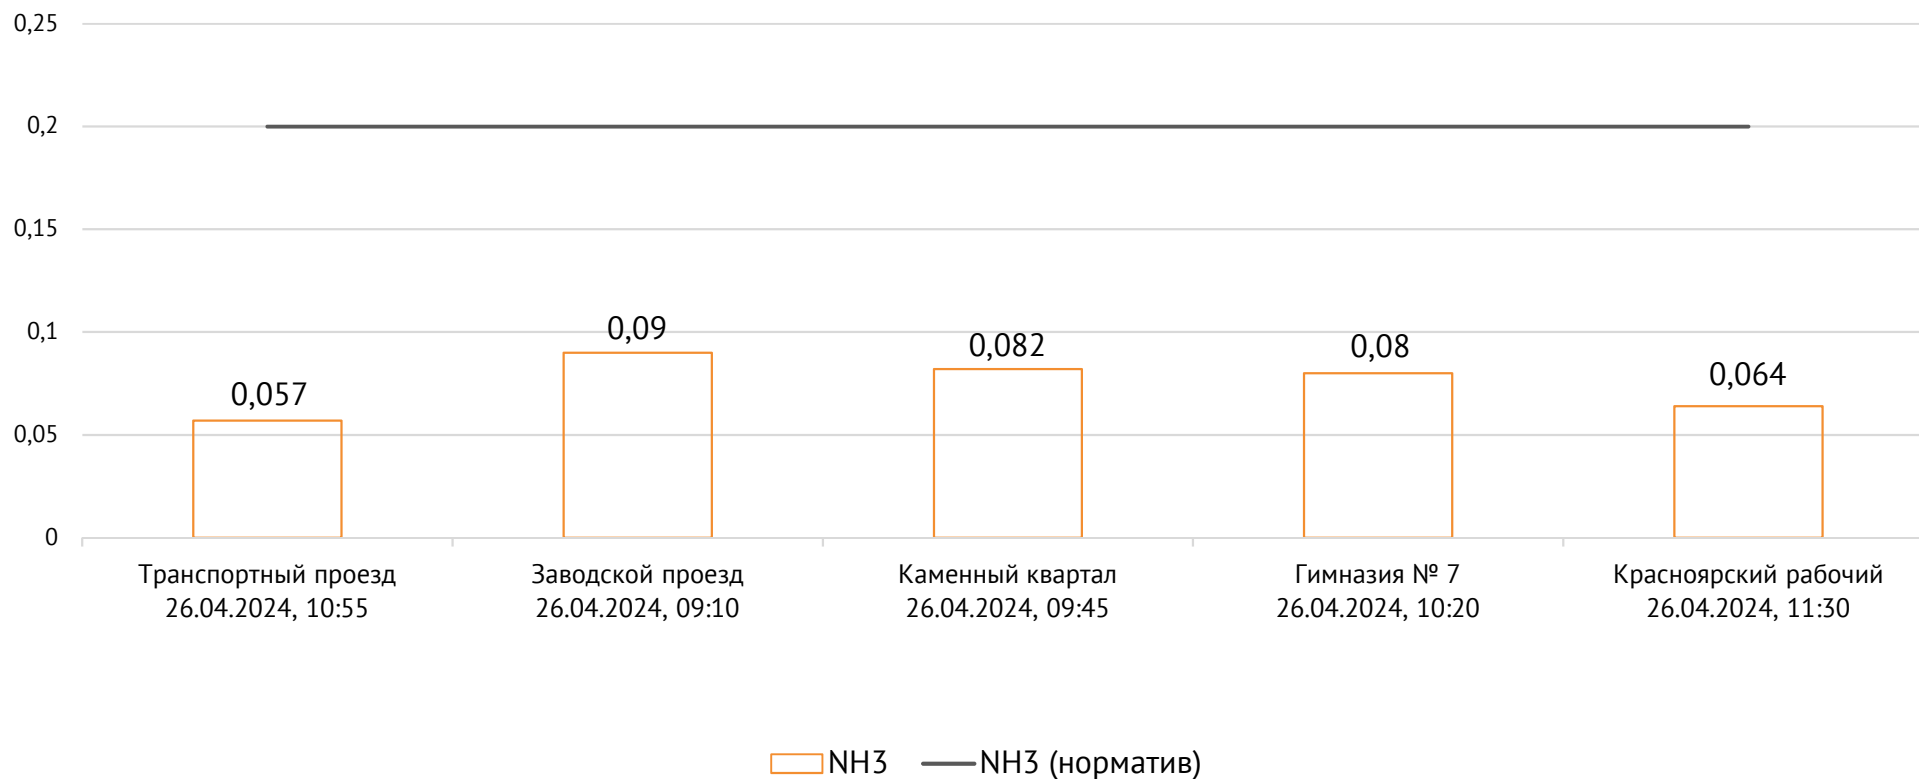

Концентрация CO, мг/м³

ОАО «Красцветмет»

Тел.: +7 391 259 3333, info@krastsvetmet.ru, www.krastsvetmet.ru

Транспортный проезд, дом 1, г. Красноярск, Российская Федерация, 660027

Концентрация NH_3 , мг/м^3