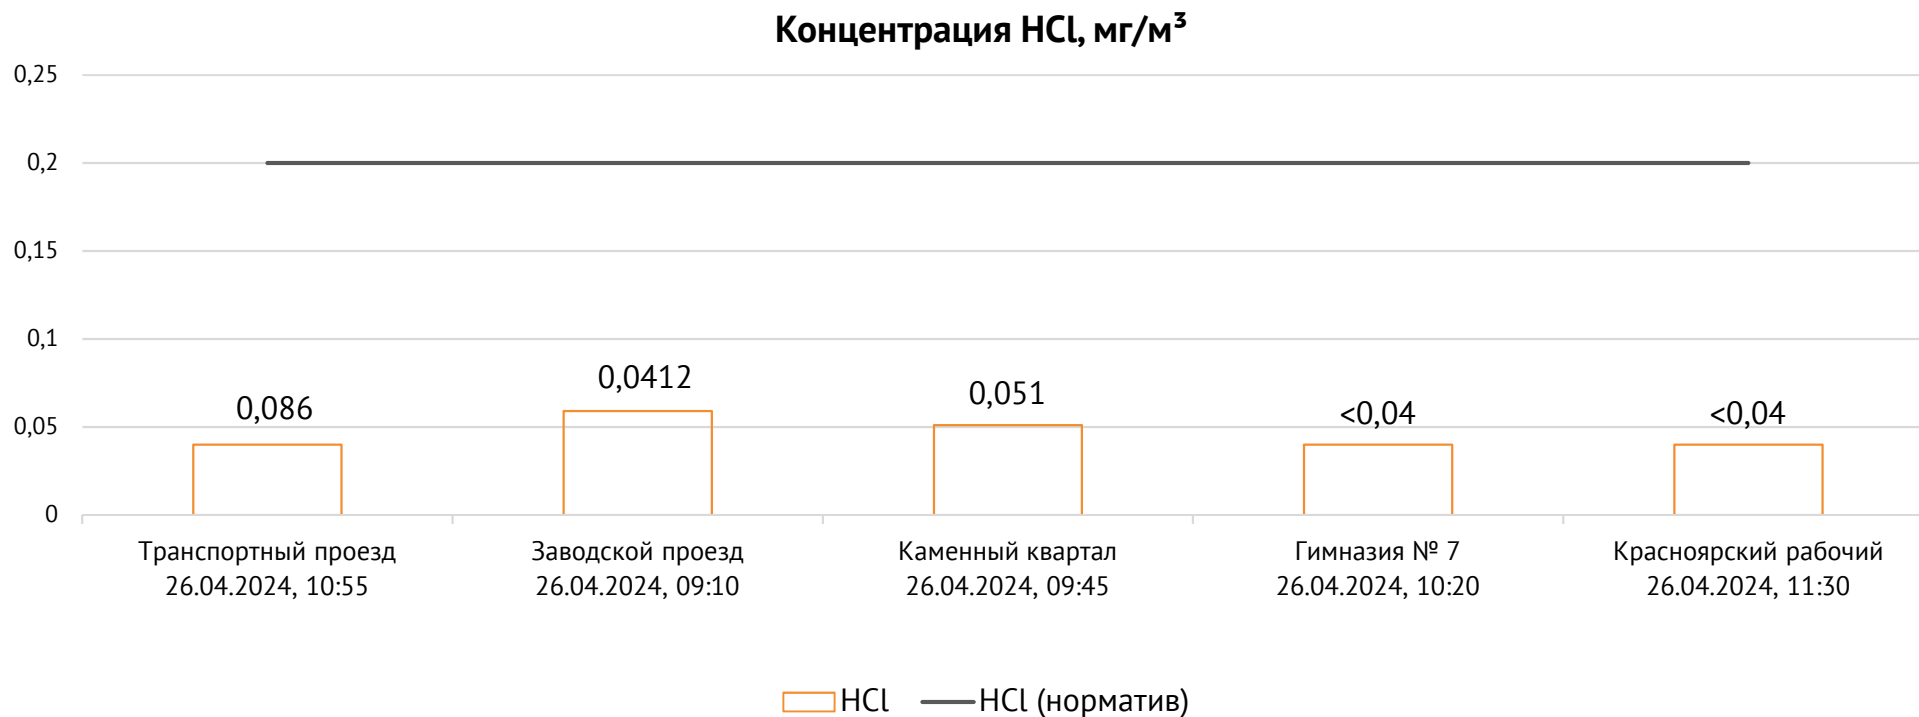

ОАО «Красцветмет»

Тел.: +7 391 259 3333, info@krastsvetmet.ru, www.krastsvetmet.ru

Транспортный проезд, дом 1, г. Красноярск, Российская Федерация, 660027

Протокол № 5583/Г от 06.05.2024

Контроль уровня загрязнения атмосферного воздуха (в том числе в период обввления неблагоприятных метеоусловий на границе санитарно-защитной зоны)

Номер вводимого режима: