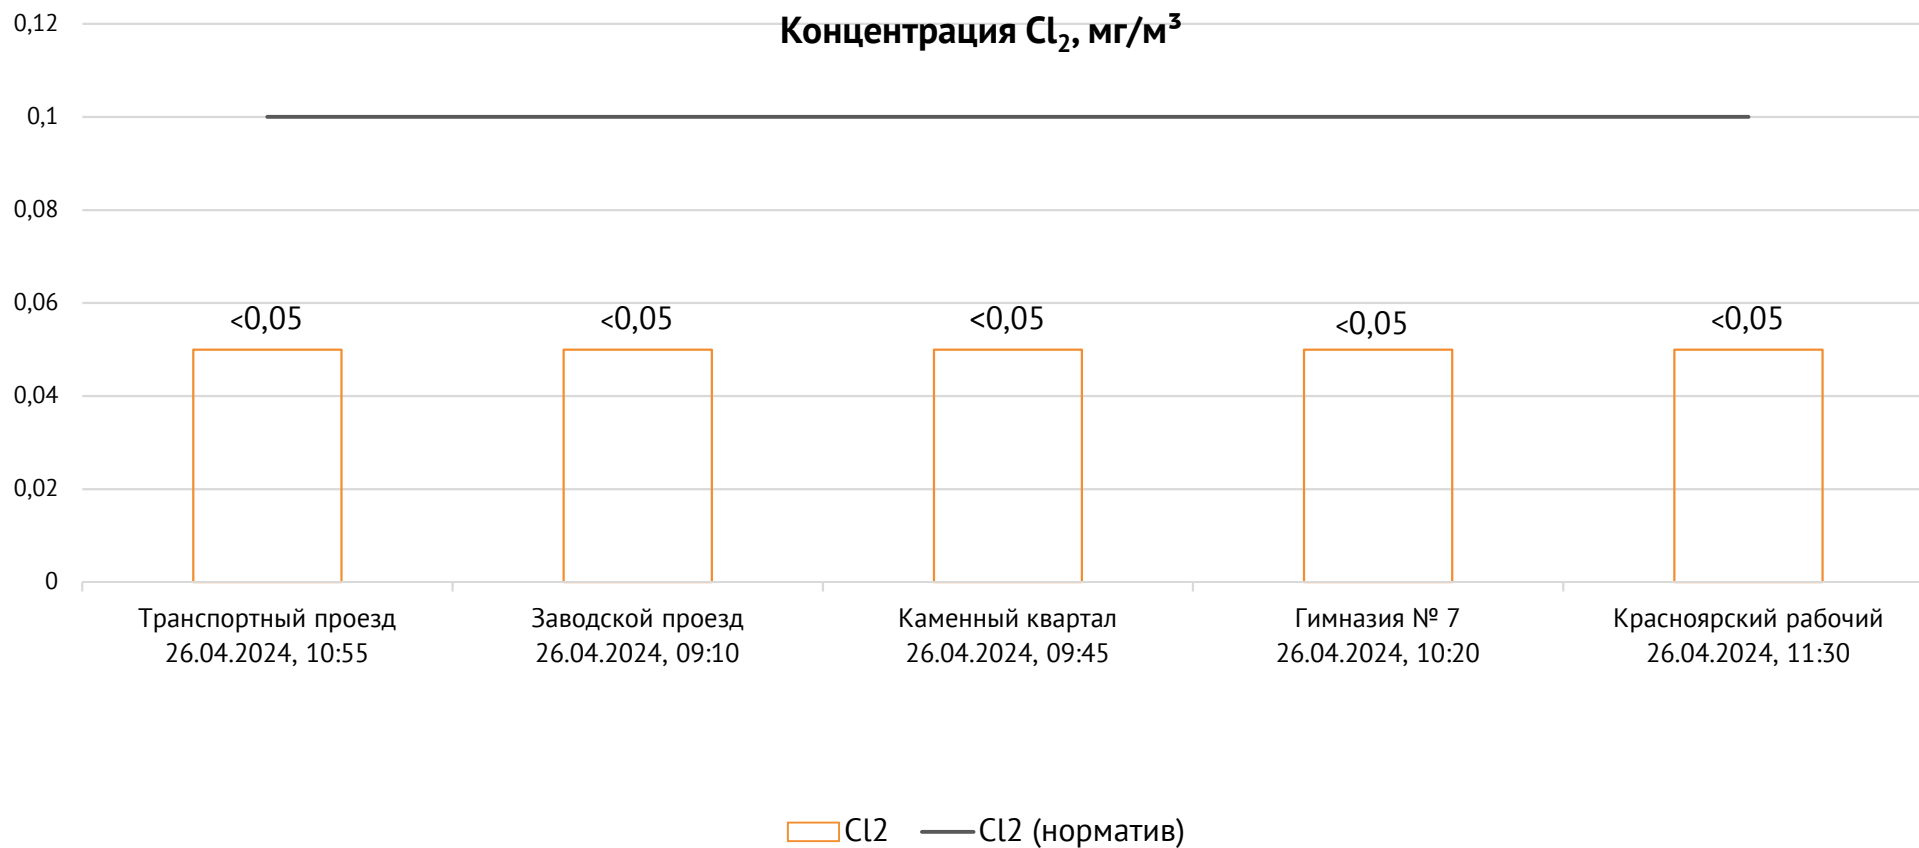

ОАО «Красцветмет»

Тел.: +7 391 259 3333, info@krastsvetmet.ru, www.krastsvetmet.ru

Транспортный проезд, дом 1, г. Красноярск, Российская Федерация, 660027