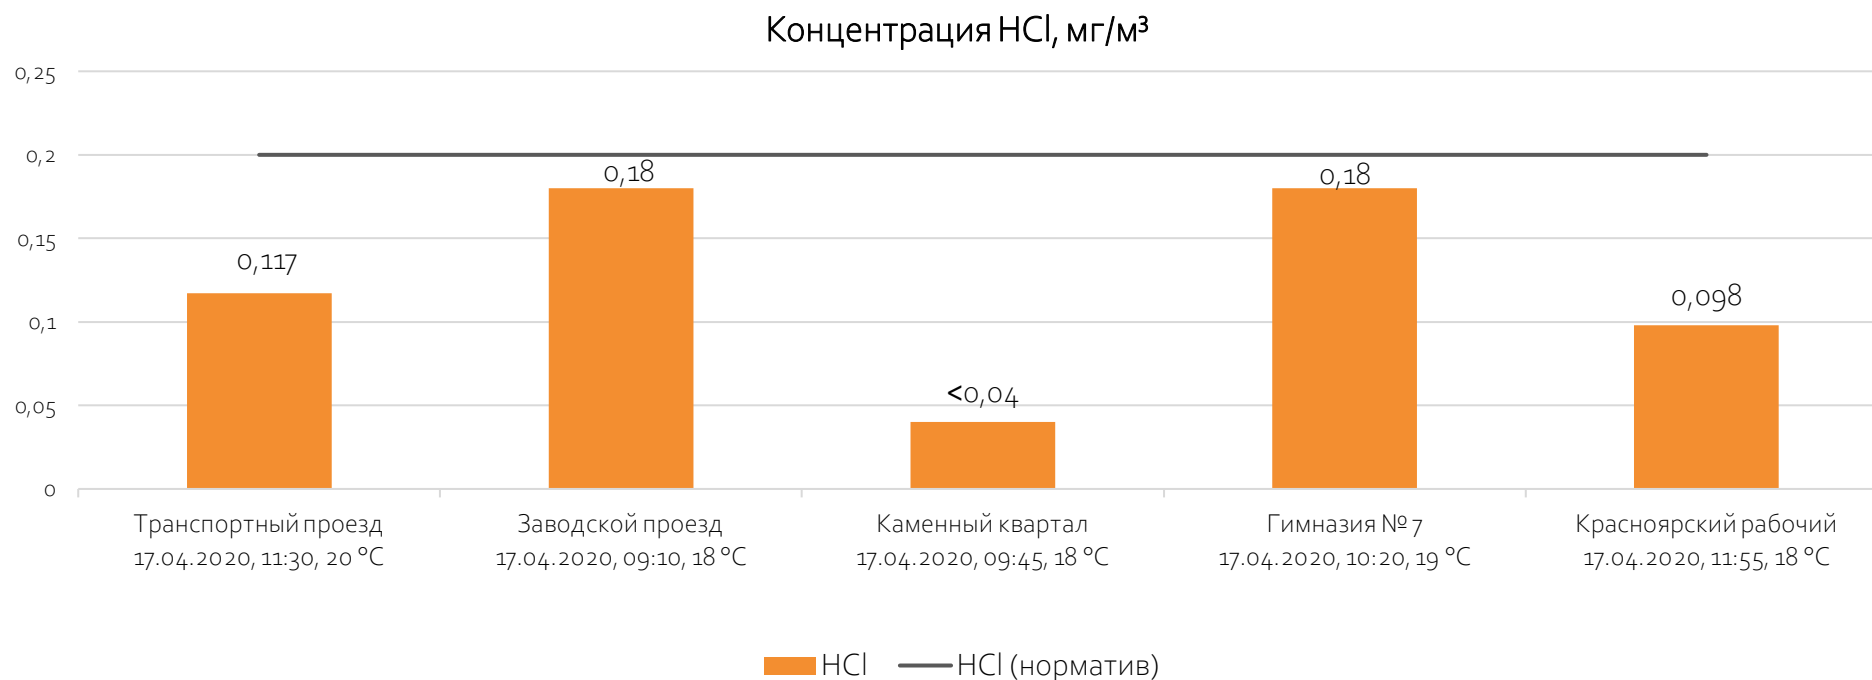

ОАО «Красцветмет»

Тел.: +7 391 259 3333, info@krastsvetmet.ru, www.krastsvetmet.ru

Транспортный проезд, дом 1, г. Красноярск, Российская Федерация, 660027

Протокол № 13909/Г от 20.04.2020

Контроль уровня загрязнения атмосферного воздуха (в том числе в период обввления неблагоприятных метеоусловий на границе санитарно-защитной зоны)

Направление ветра и номер вводимого режима: северо-западный