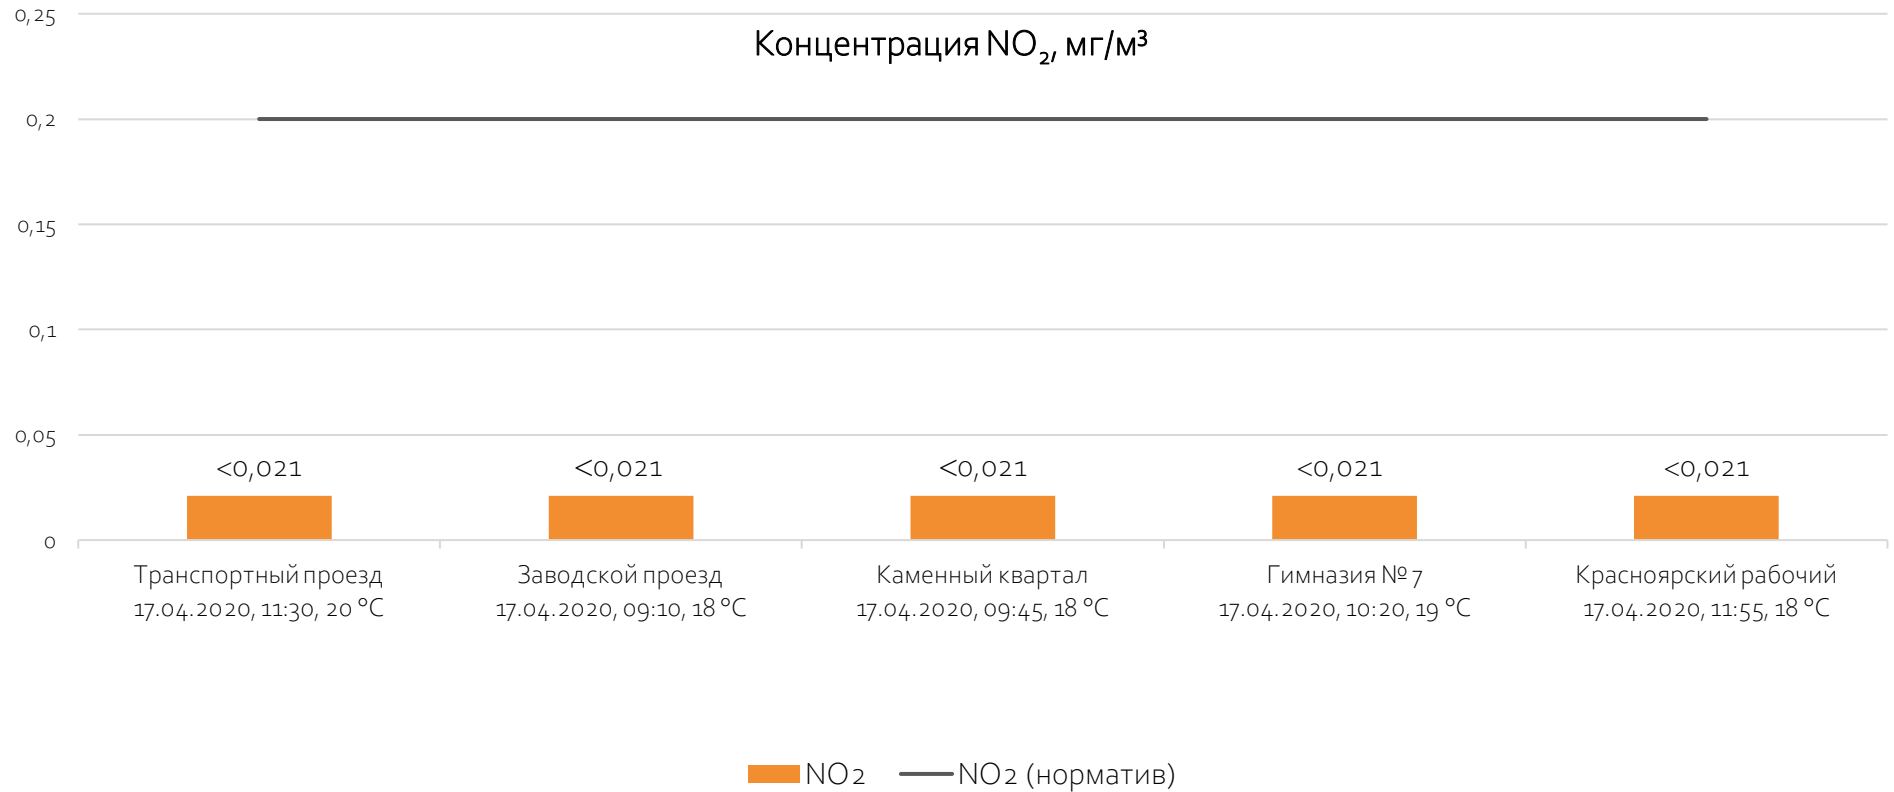

ОАО «Красцветмет»

Тел.: +7 391 259 3333, info@krastsvetmet.ru, www.krastsvetmet.ru

Транспортный проезд, дом 1, Красноярск, Российская Федерация, 660027