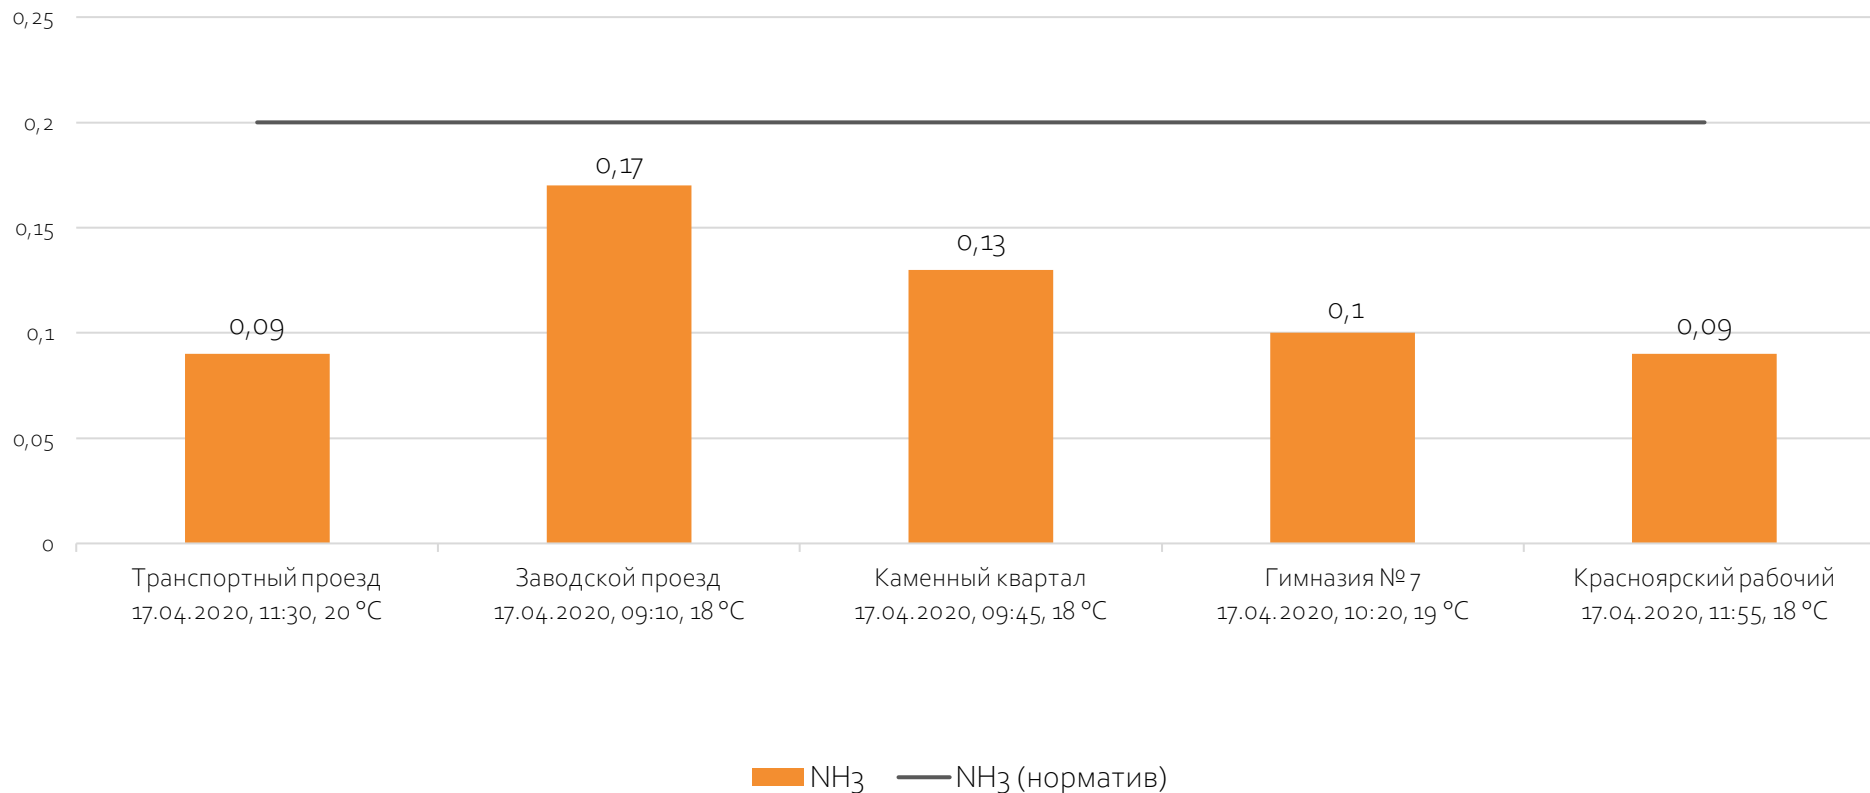

Концентрация NH₃, мг/м³

Концентрация пыли, мг/м³