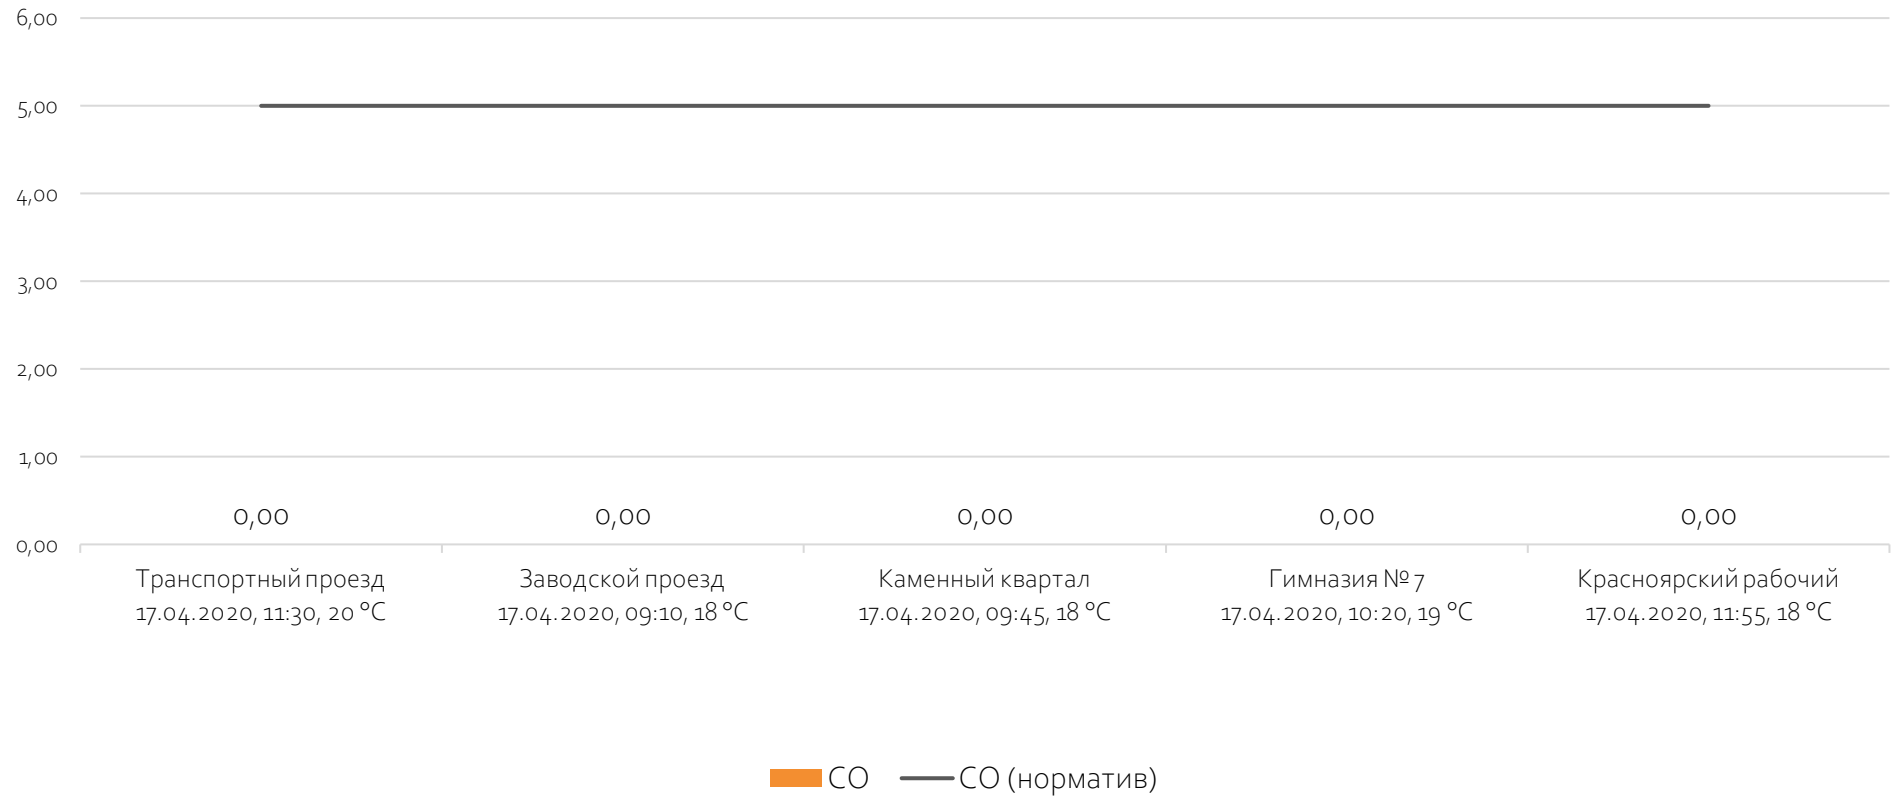

ОАО «Красцветмет»

Тел.: +7 391 259 3333, info@krastsvetmet.ru, www.krastsvetmet.ru

Транспортный проезд, дом 1, Красноярск, Российская Федерация, 660027

Концентрация CO, мг/м³