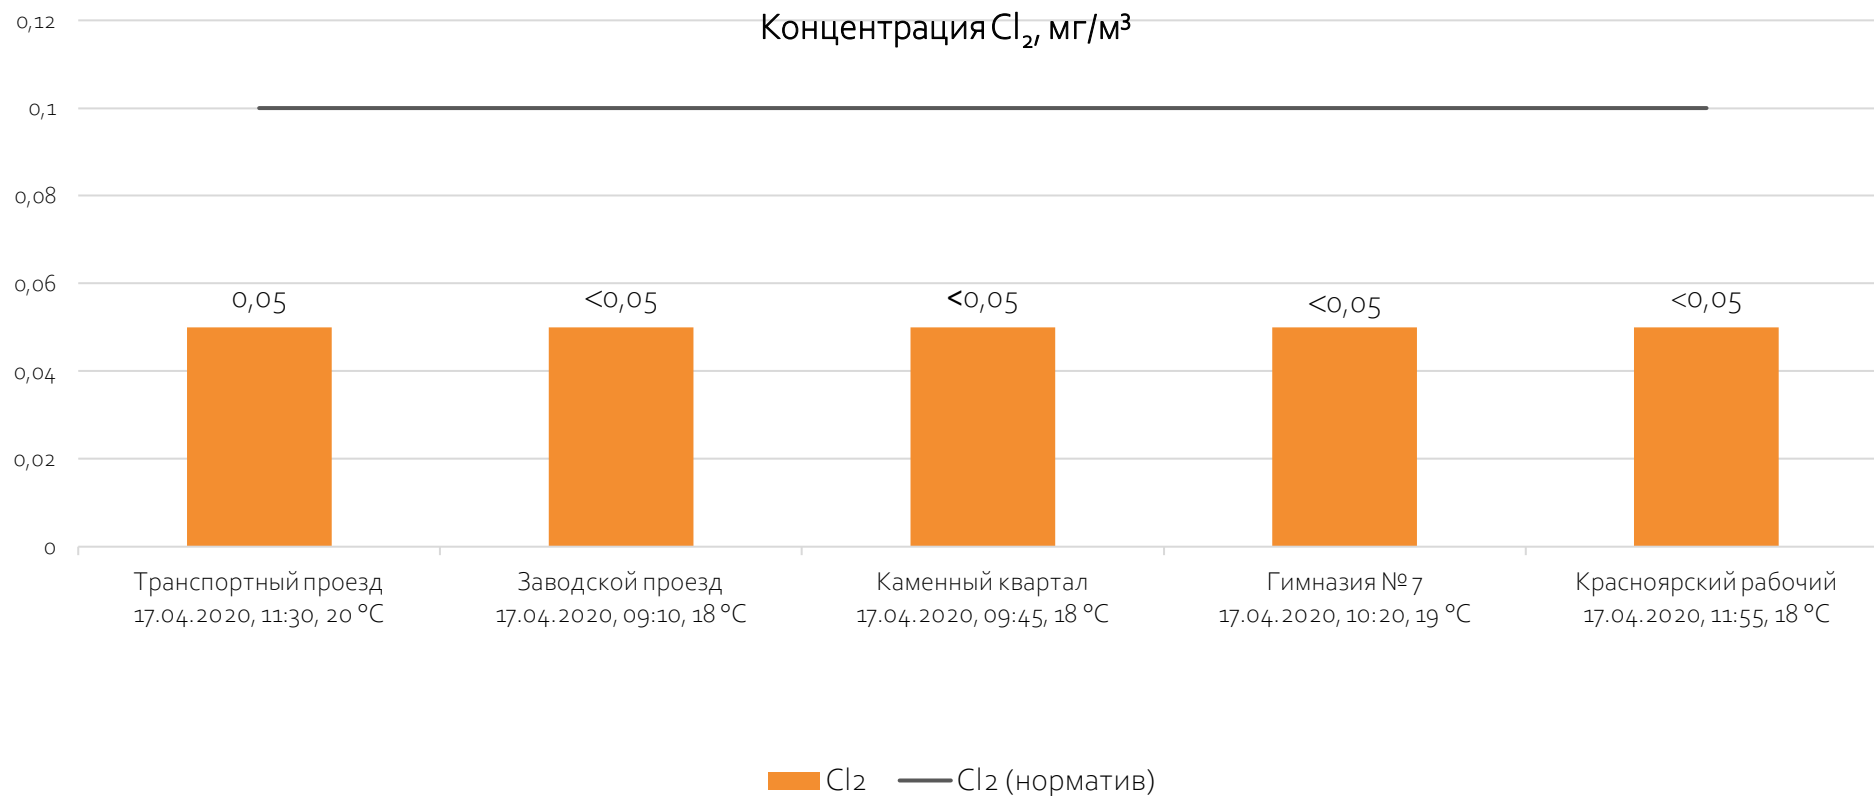

Направление ветра и номер вводимого режима: северо-западный

ОАО «Красцветмет»

Тел.: +7 391 259 3333, info@krastsvetmet.ru, www.krastsvetmet.ru

Транспортный проезд, дом 1, Красноярск, Российская Федерация, 660027