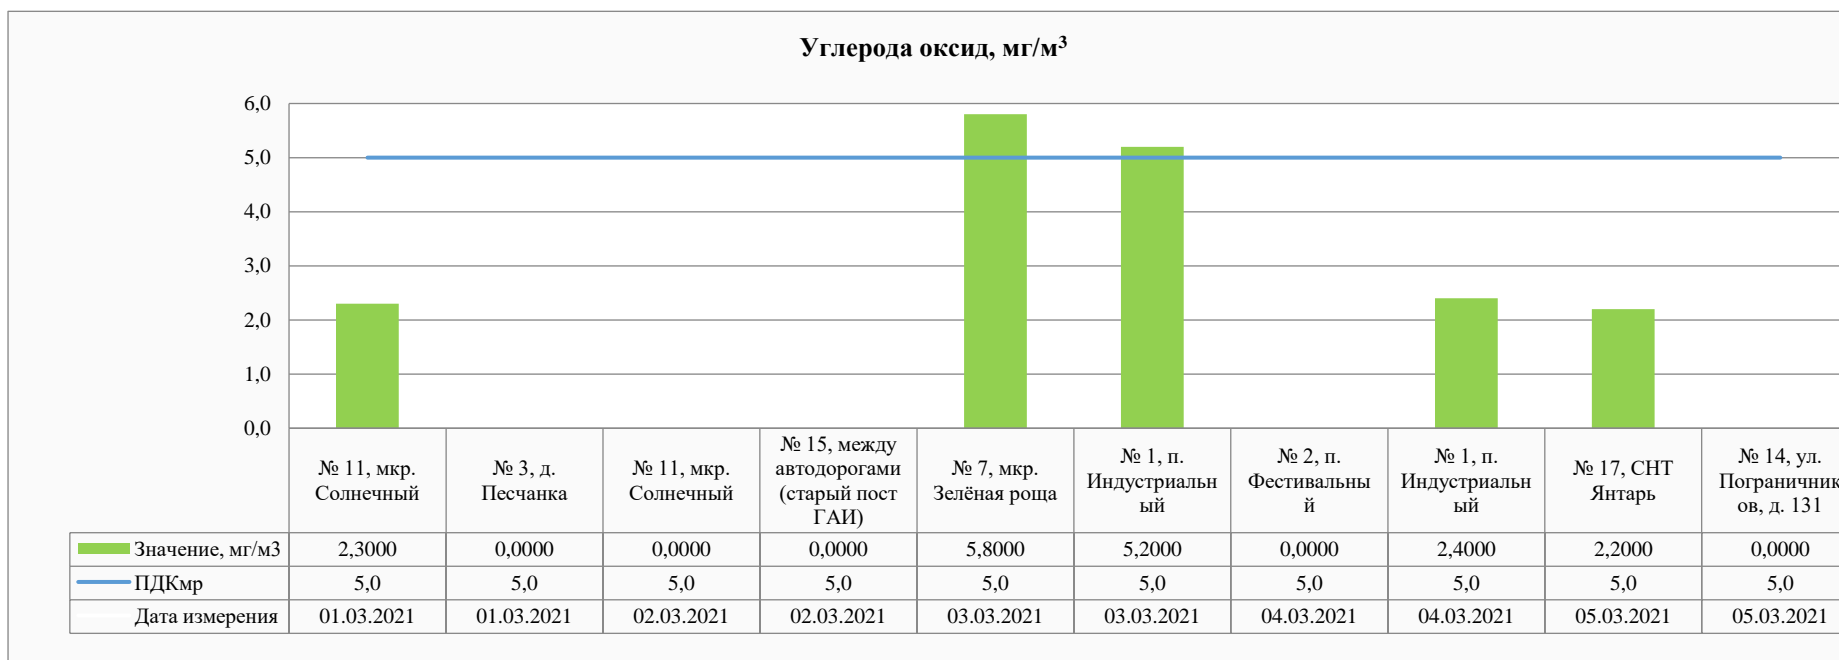

Акционерное общество «РУСАЛ Красноярский Алюминиевый Завод»
(АО «РУСАЛ Красноярск»)
ул. Пограничников, 40, г. Красноярск, Российская Федерация, 660111
Тел.: (391) 256-40-35, Факс: (391) 256-40-88

Санитарно-промышленная лаборатория АО "РУСАЛ Красноярск"
Адрес: г. Красноярск, ул. Пограничников, 40
e-mail Yana.Kovaleva@rusal.com
тел. (391) 256 33 97; (391) 256 39 23