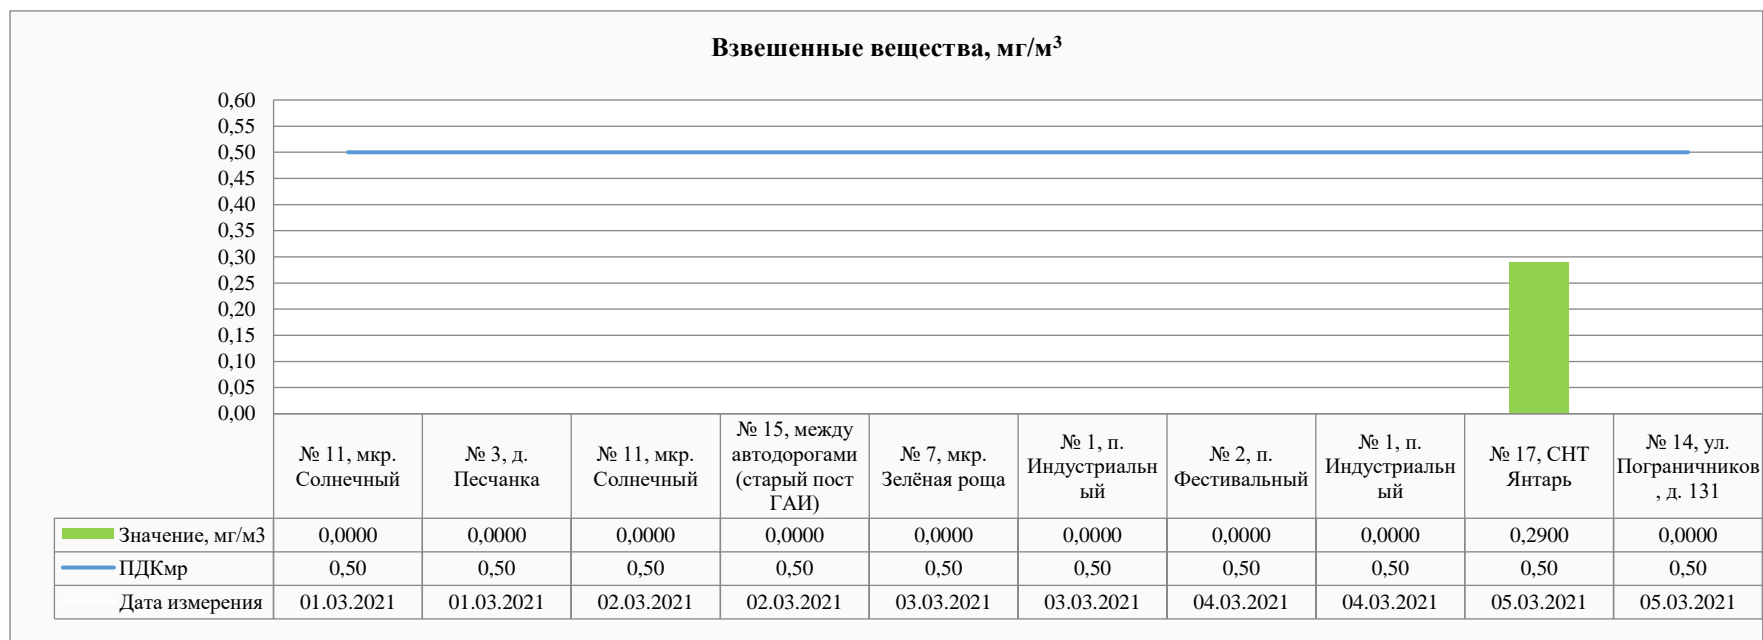

Санитарно-промышленная лаборатория АО "РУСАЛ Красноярск"
Адрес: г. Красноярск, ул. Пограничников, 40
e-mail Yana.Kovaleva@rusal.com
тел. (391) 256 33 97; (391) 256 39 23