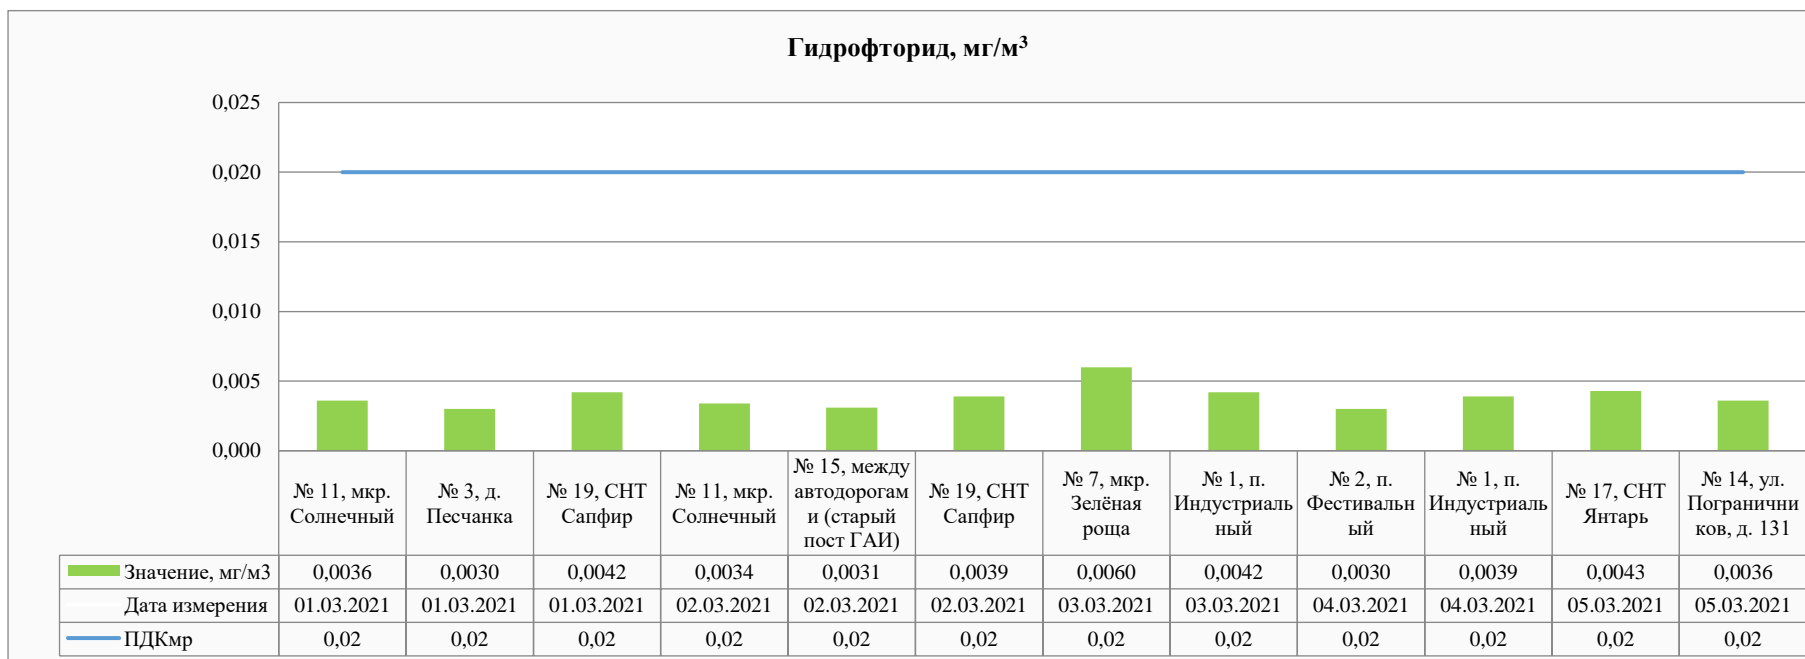

Акционерное общество «РУСАЛ Красноярский Алюминиевый Завод»
(АО «РУСАЛ Красноярск»)
ул. Пограничников, 40, г. Красноярск, Российская Федерация, 660111
Тел.: (391) 256-40-35, Факс: (391) 256-40-88

Контроль уровня загрязнения атмосферного воздуха в период с 01.03.2021 по 05.03.2021.