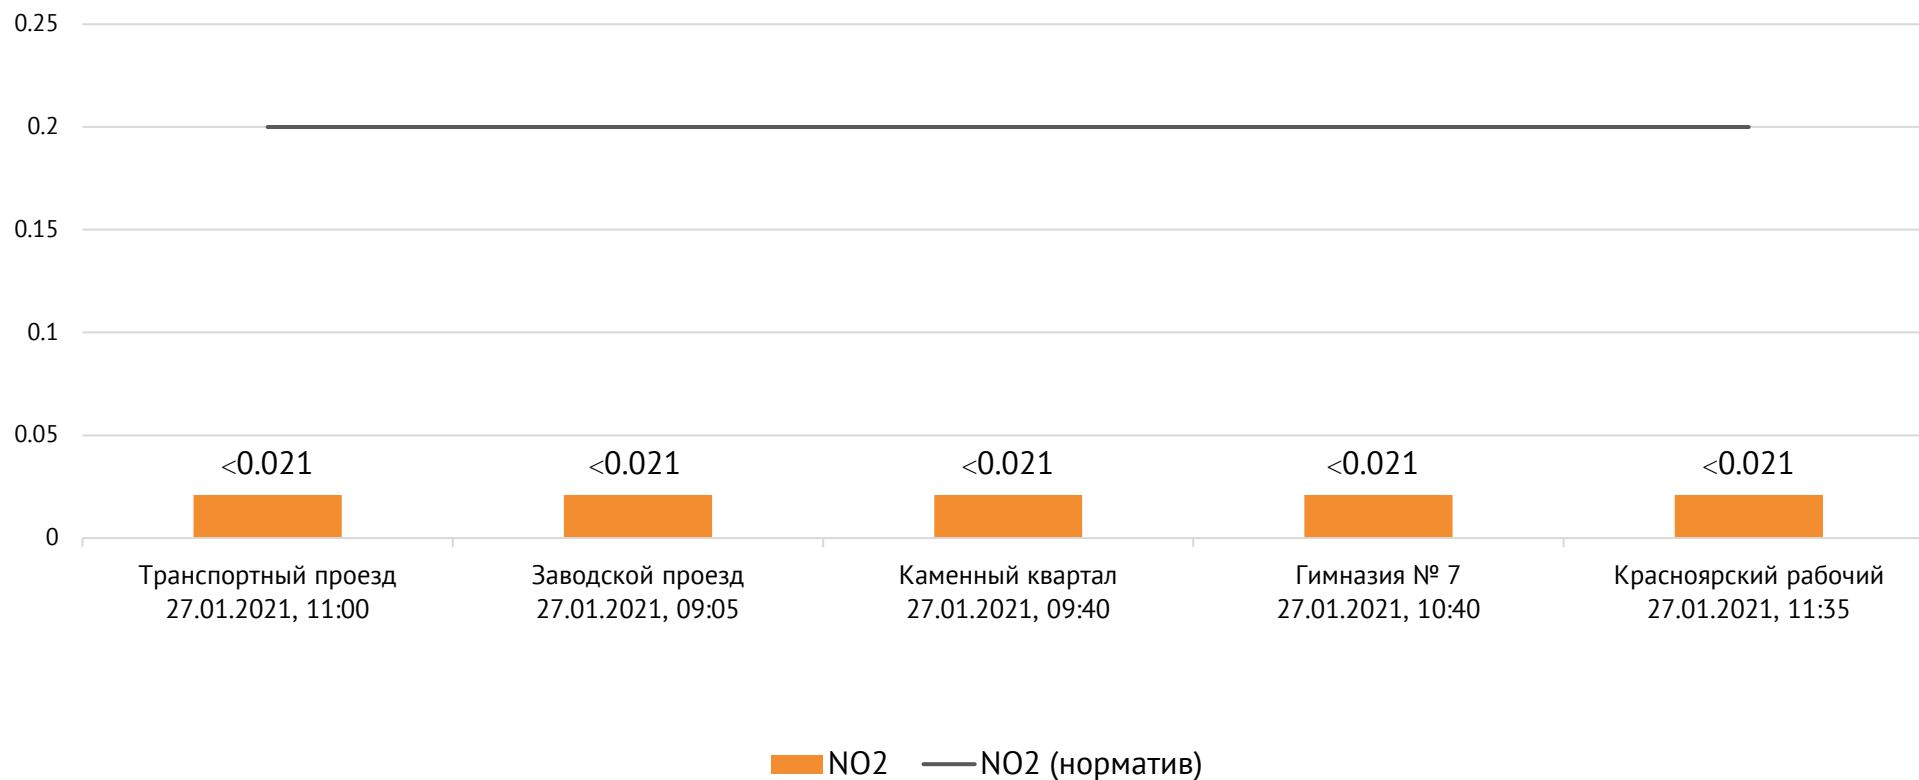

ОАО «Красцветмет»

Тел.: +7 391 259 3333, info@krastsvetmet.ru, www.krastsvetmet.ru

Транспортный проезд, дом 1, г. Красноярск, Российская Федерация, 660027

Концентрация NO₂, мг/м³