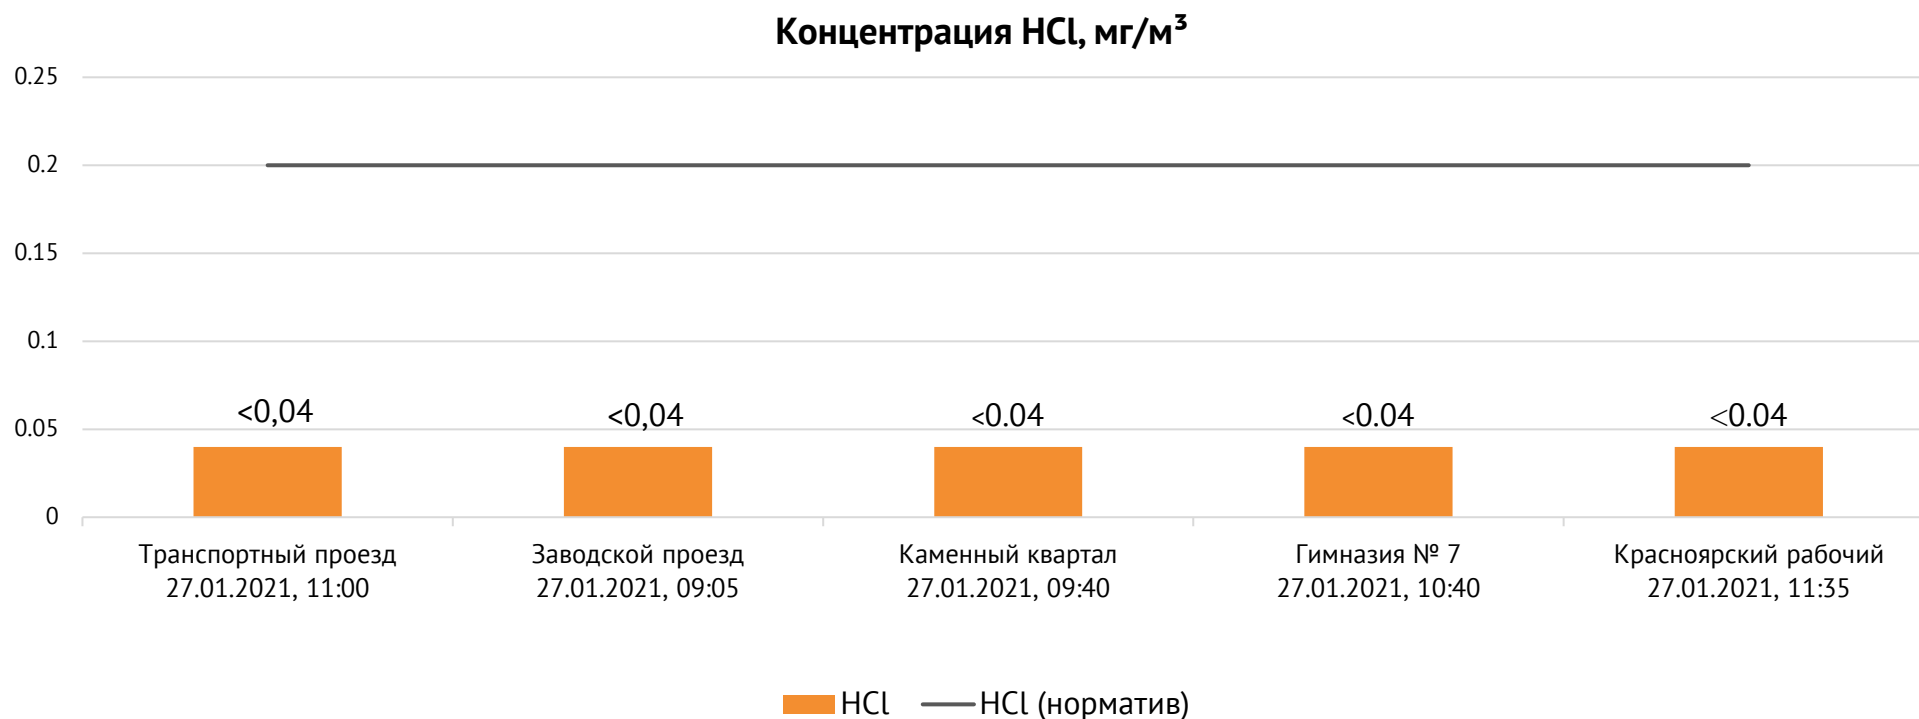

### Контроль уровня загрязнения атмосферного воздуха (в том числе в период обввления неблагоприятных метеоусловий на границе санитарно-защитной зоны)

Направление ветра и номер вводимого режима: юго-восточный, 1 режим