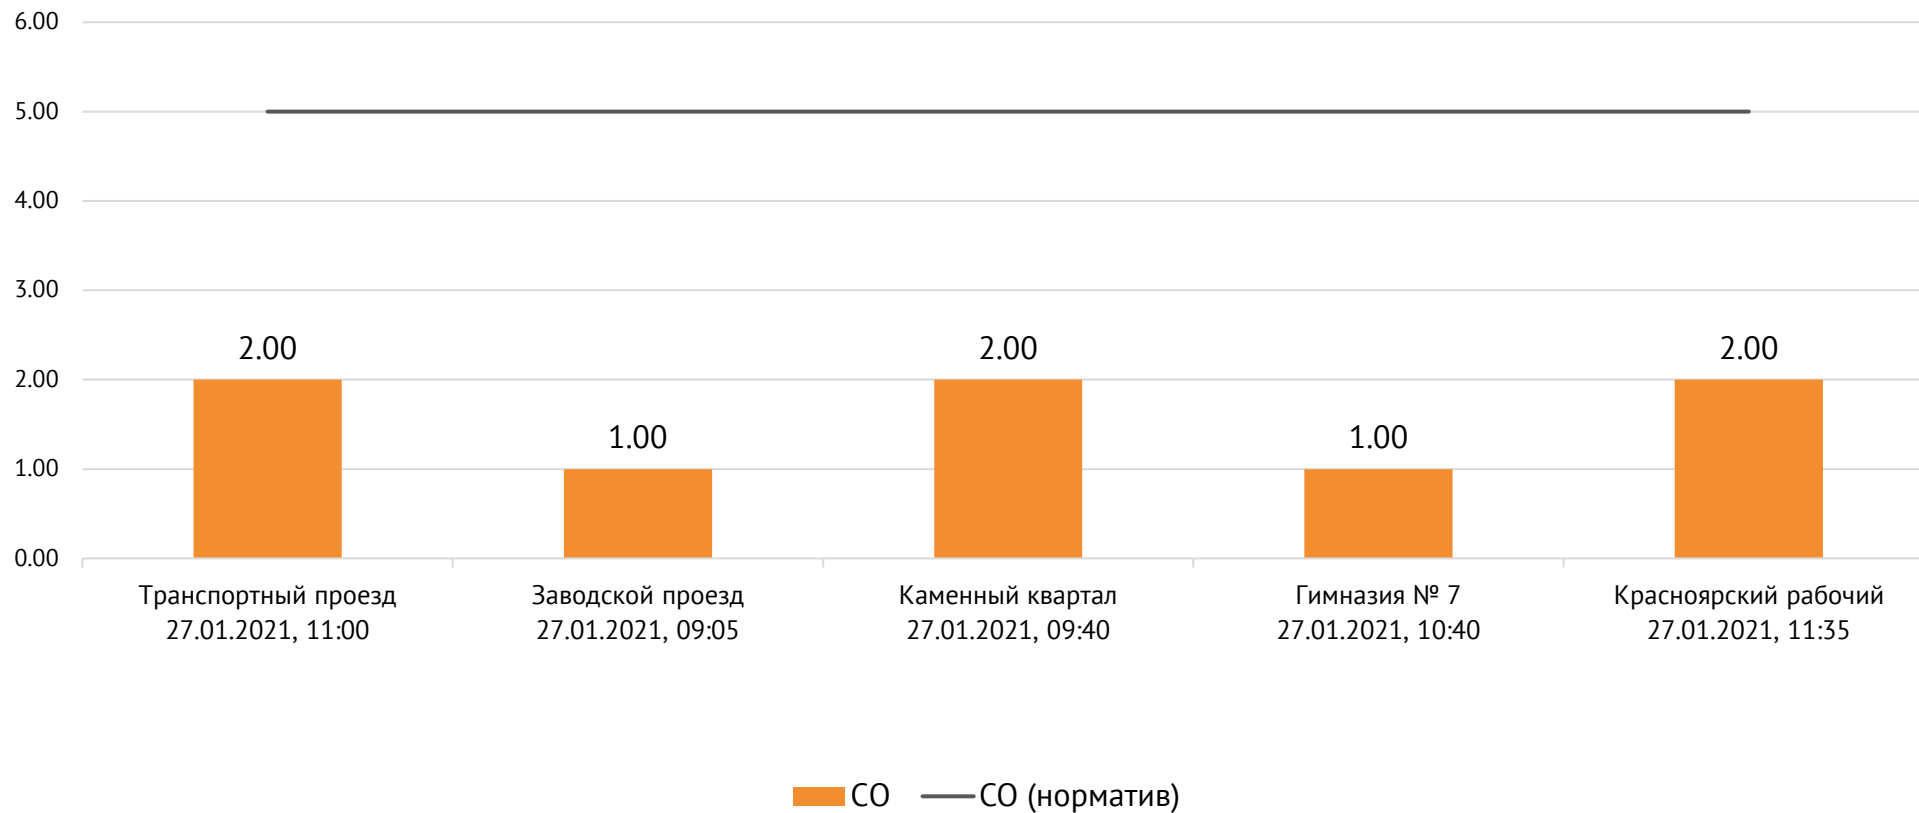

ОАО «Красцветмет»

Тел.: +7 391 259 3333, info@krastsvetmet.ru, www.krastsvetmet.ru

Транспортный проезд, дом 1, г. Красноярск, Российская Федерация, 660027

Концентрация CO, мг/м³