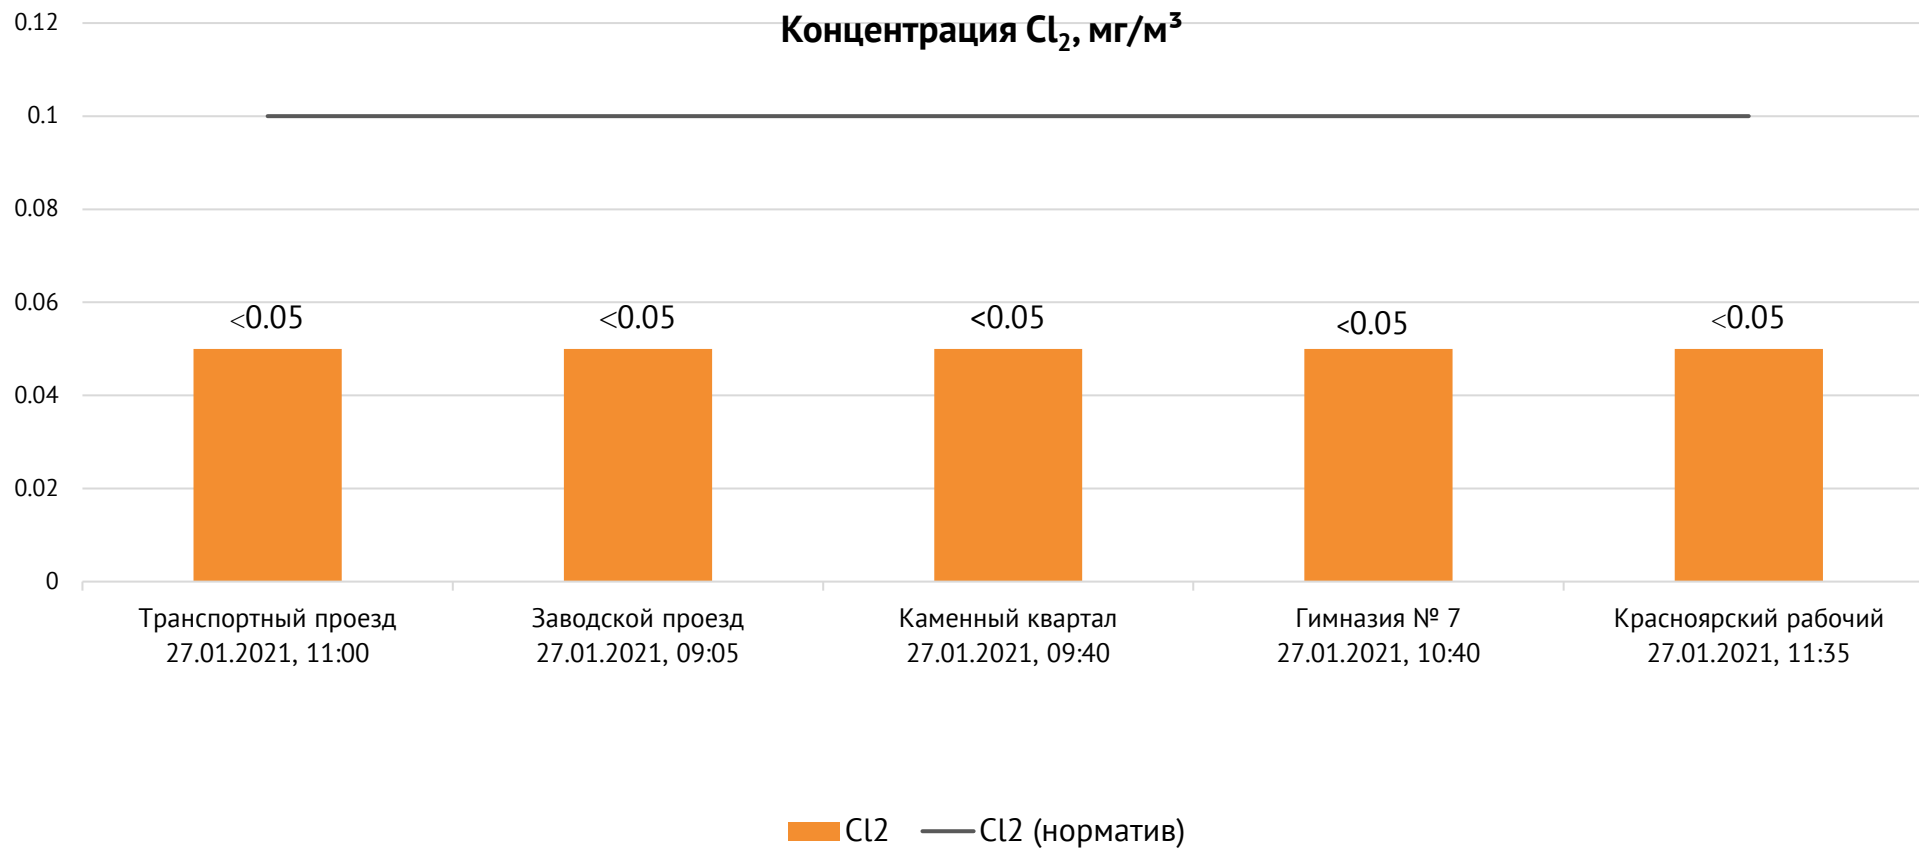

ОАО «Красцветмет»

Тел.: +7 391 259 3333, info@krastsvetmet.ru, www.krastsvetmet.ru

Транспортный проезд, дом 1, г. Красноярск, Российская Федерация, 660027