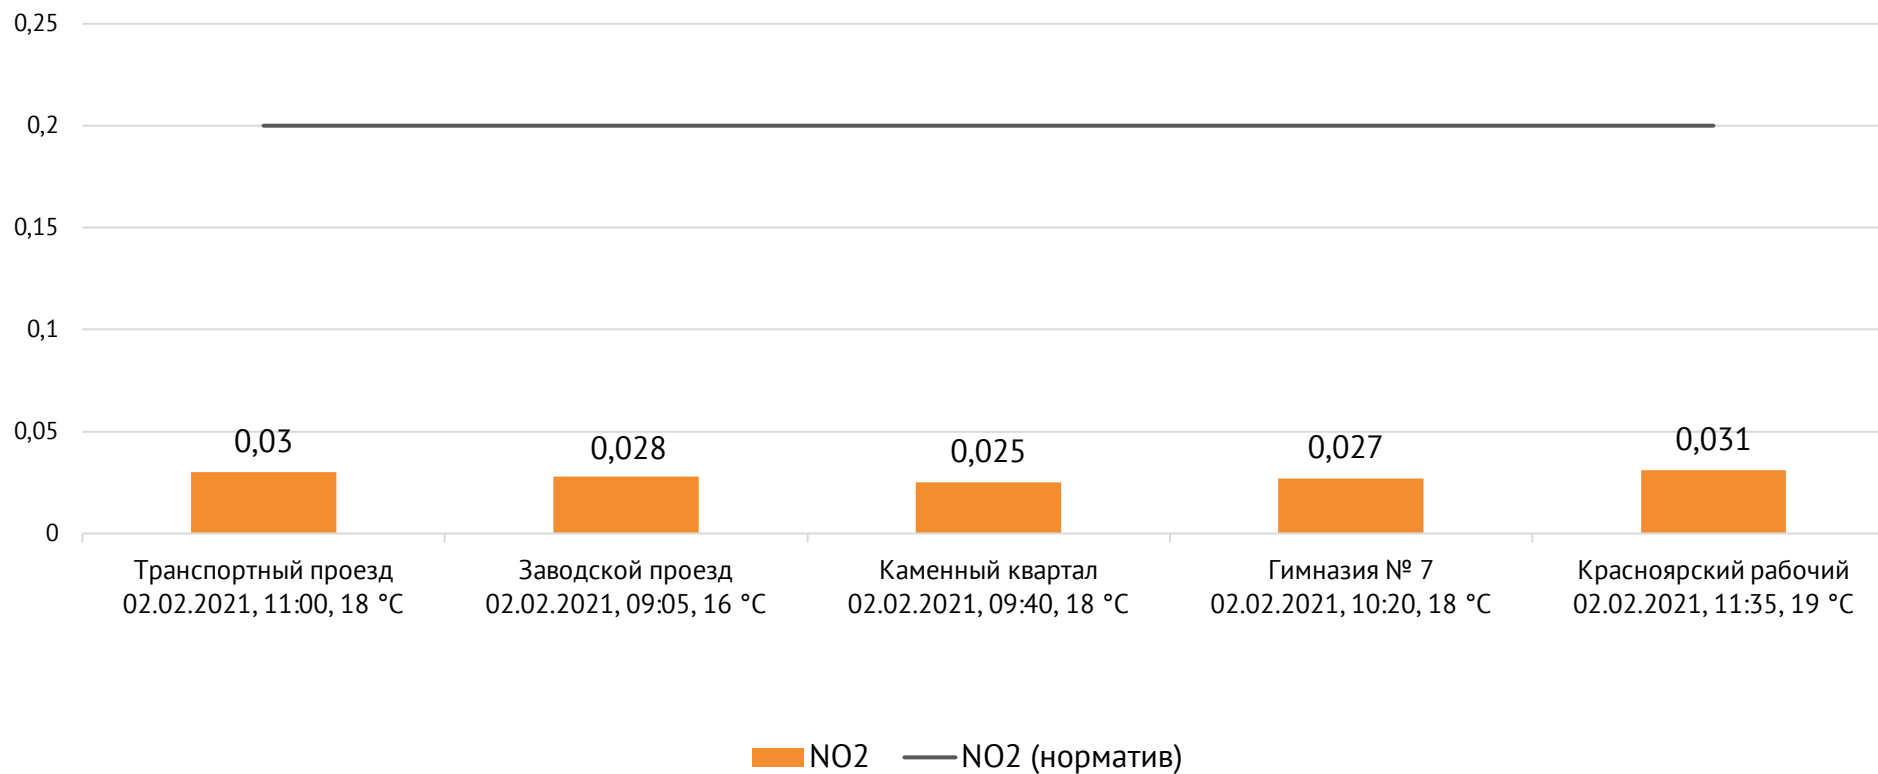

ОАО «Красцветмет»

Тел.: +7 391 259 3333, info@krastsvetmet.ru, www.krastsvetmet.ru

Транспортный проезд, дом 1, г. Красноярск, Российская Федерация, 660027

Концентрация NO₂, мг/м³