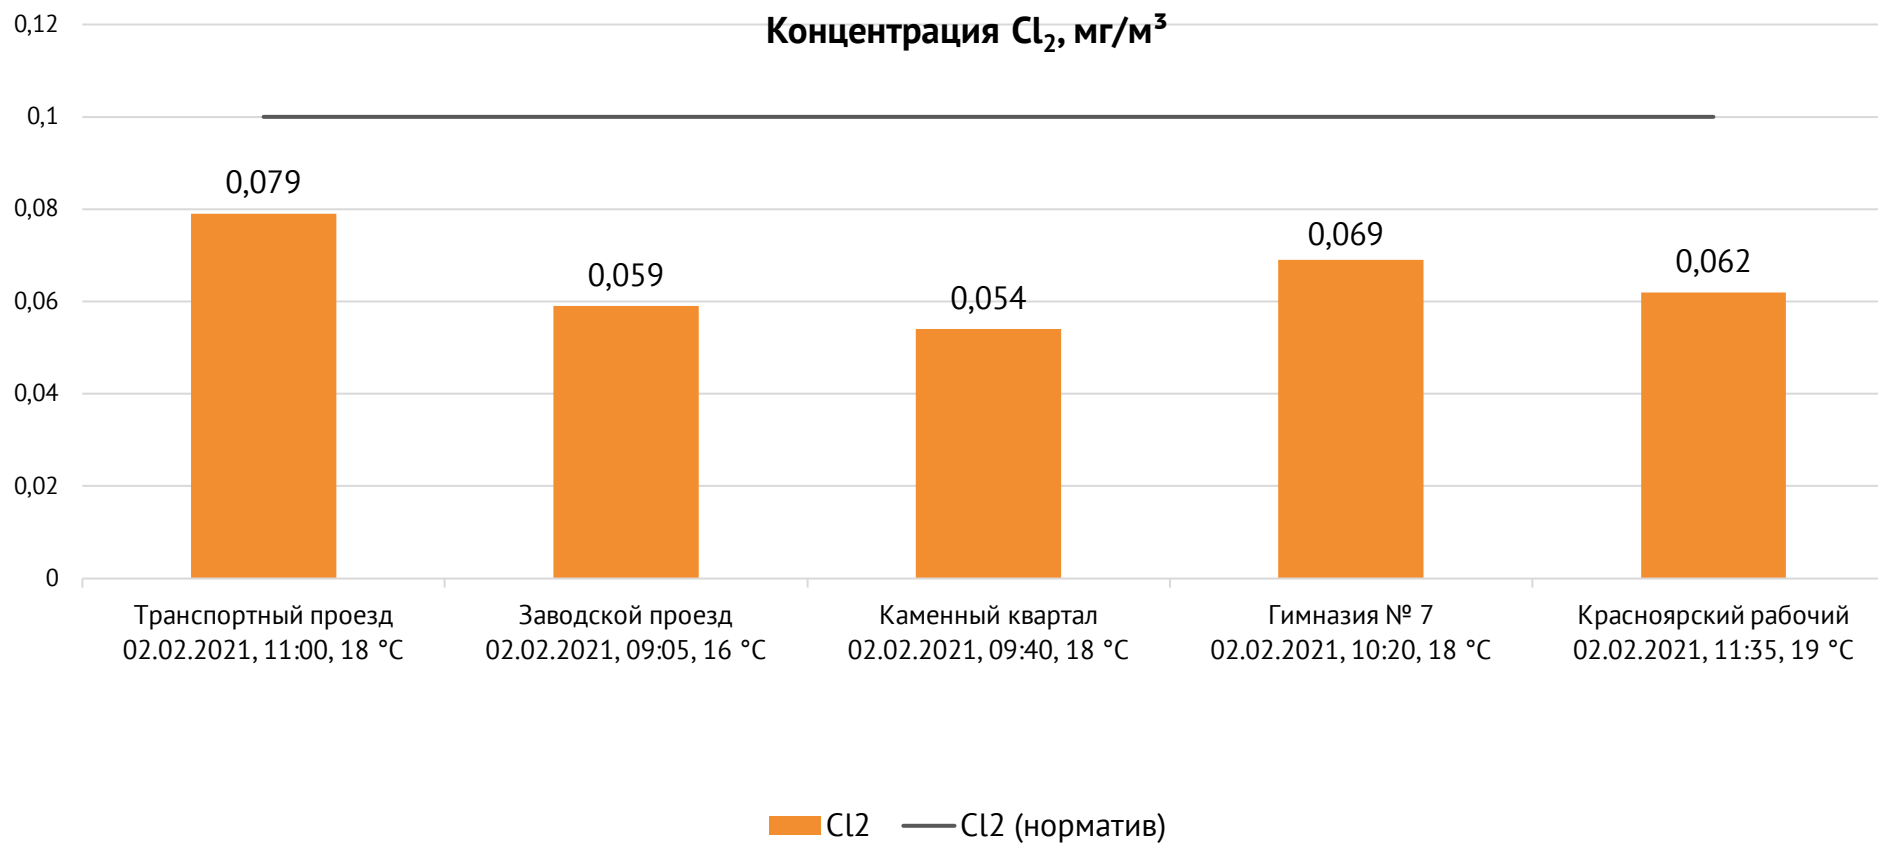

ОАО «Красцветмет»

Тел.: +7 391 259 3333, info@krastsvetmet.ru, www.krastsvetmet.ru

Транспортный проезд, дом 1, г. Красноярск, Российская Федерация, 660027