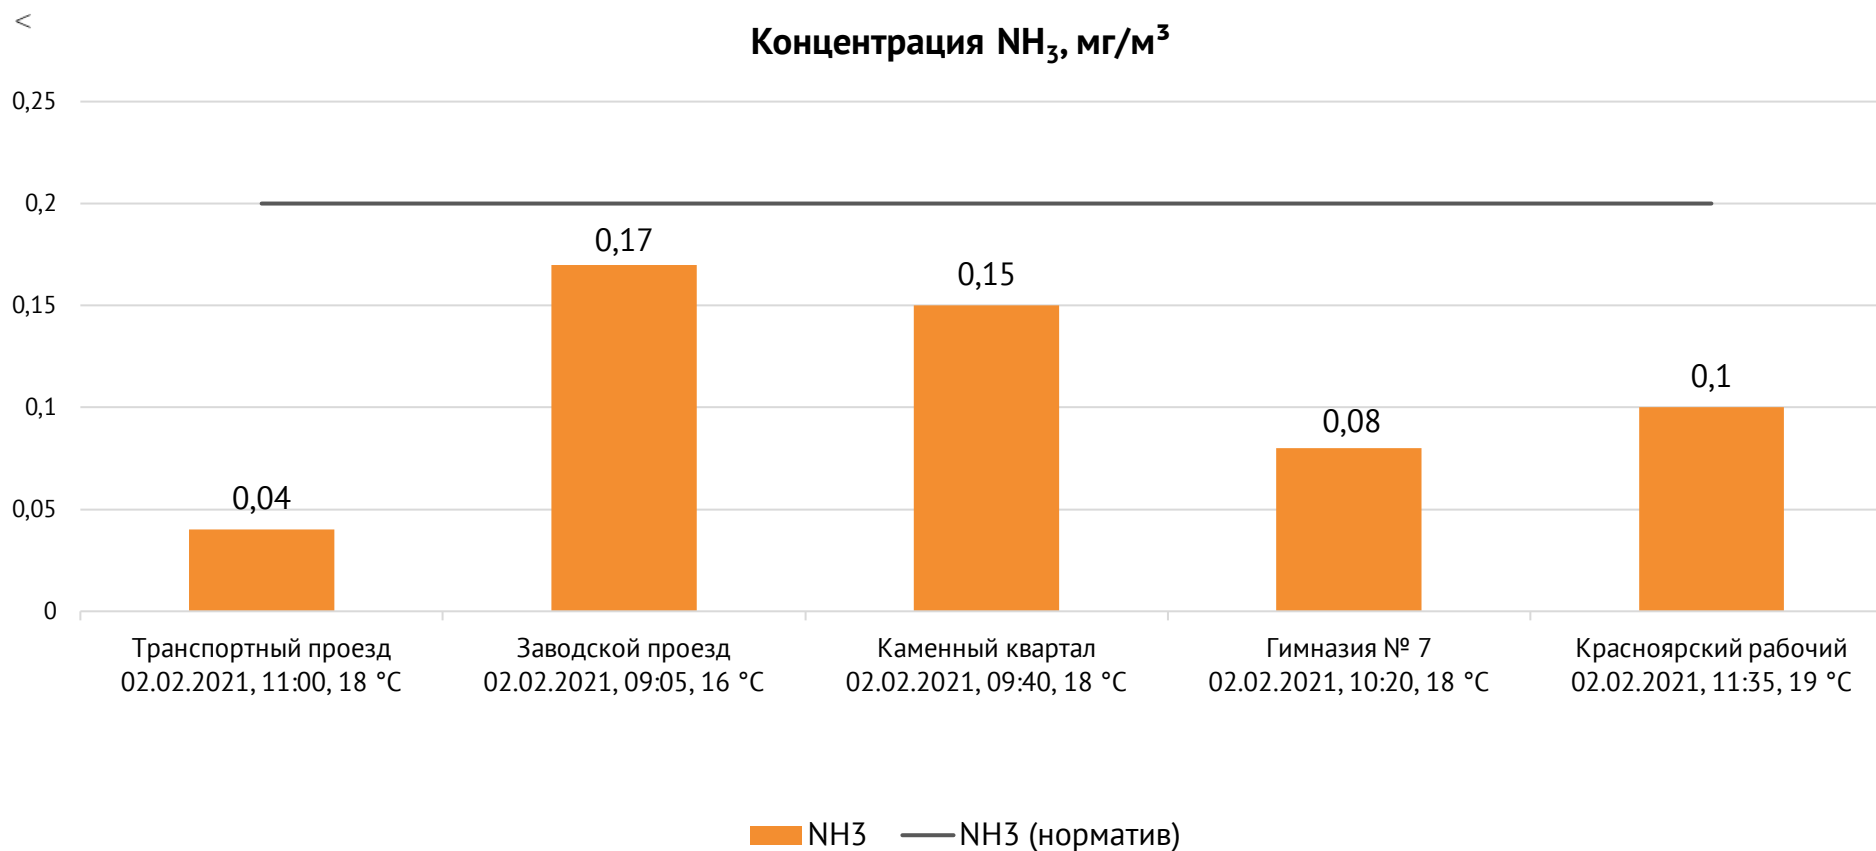

ОАО «Красцветмет»

Тел.: +7 391 259 3333, info@krastsvetmet.ru, www.krastsvetmet.ru

Транспортный проезд, дом 1, г. Красноярск, Российская Федерация, 660027