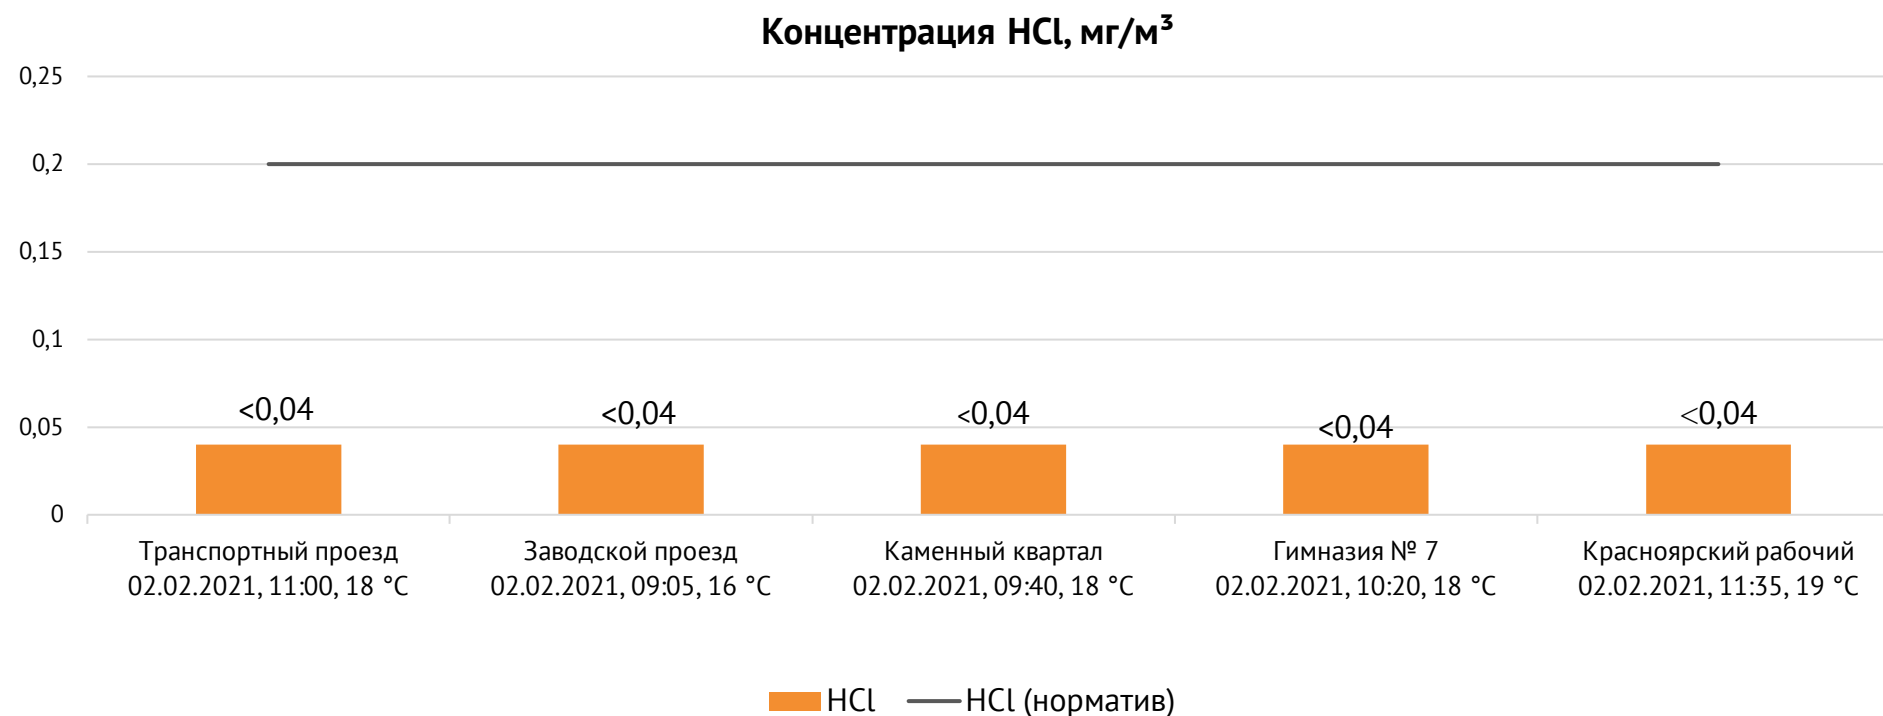

### Контроль уровня загрязнения атмосферного воздуха (в том числе в период обввления неблагоприятных метеоусловий на границе санитарно-защитной зоны)

Направление ветра и номер вводимого режима: юго-западный, 1 режим