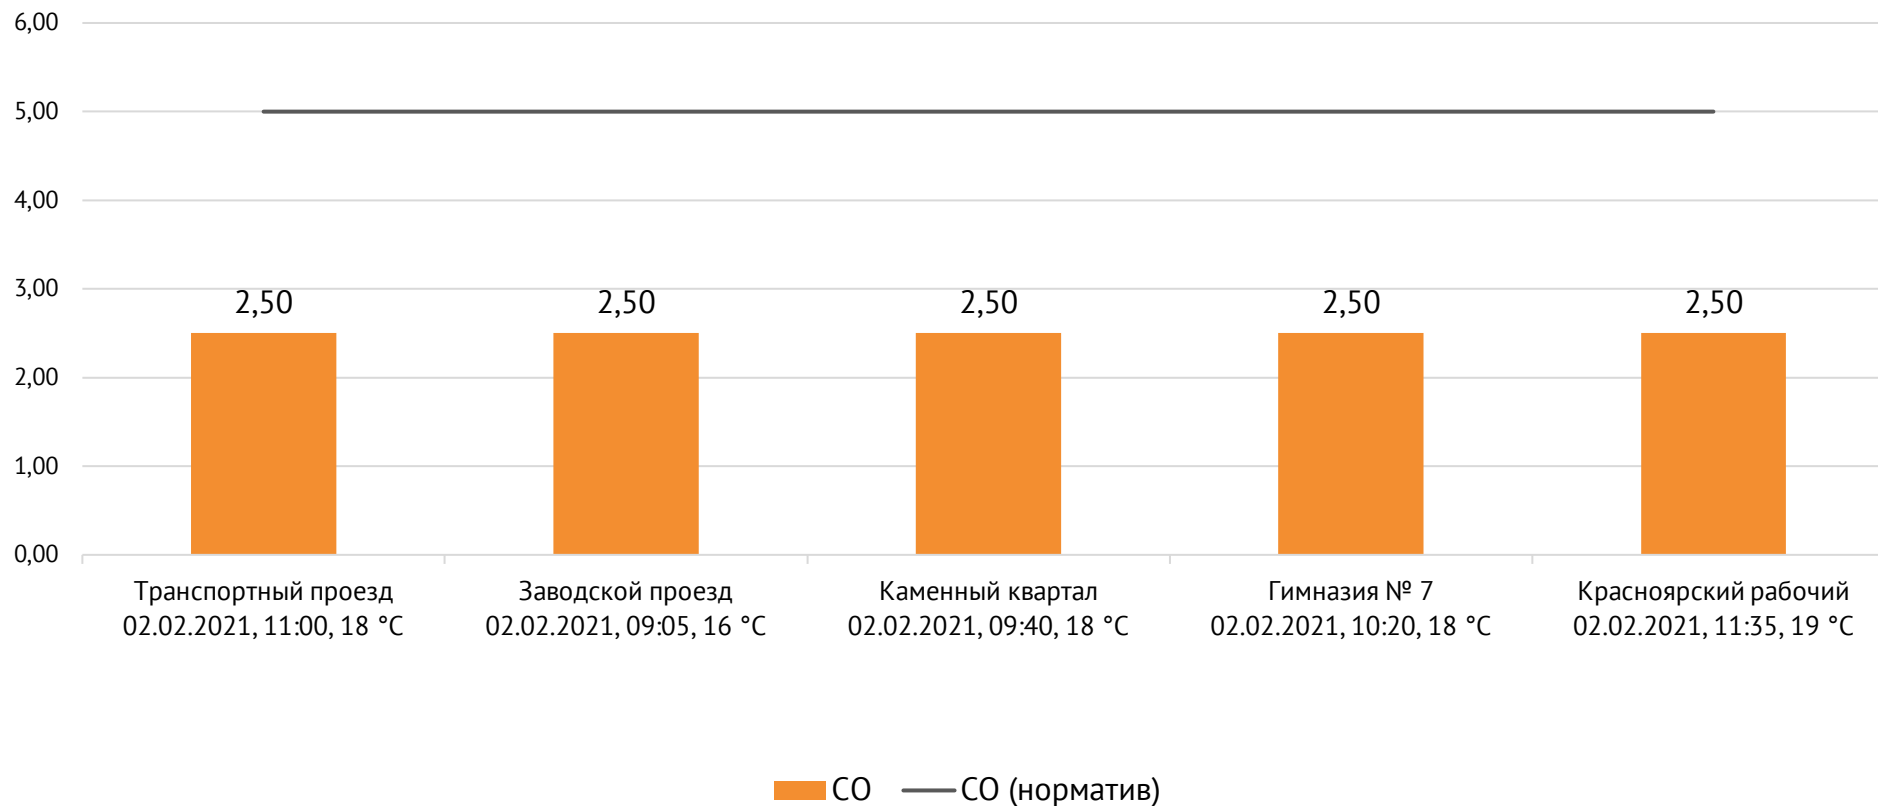

ОАО «Красцветмет»

Тел.: +7 391 259 3333, info@krastsvetmet.ru, www.krastsvetmet.ru

Транспортный проезд, дом 1, г. Красноярск, Российская Федерация, 660027

Концентрация CO, мг/м³