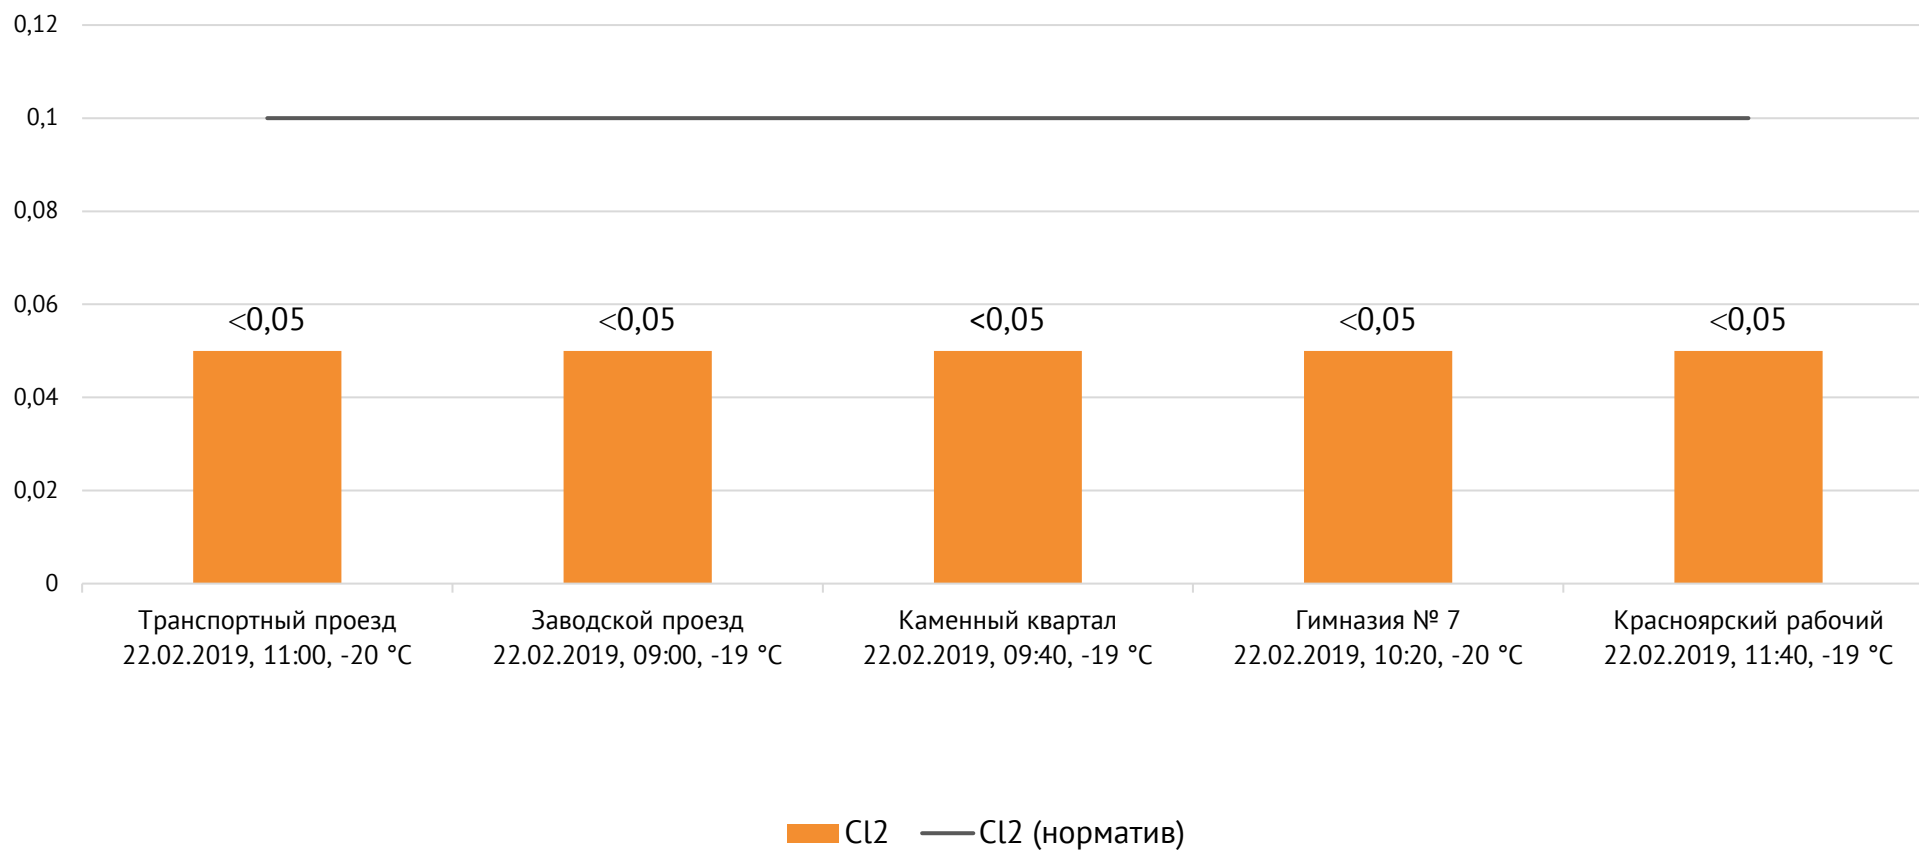

ОАО «Красцветмет»

Тел.: +7 391 259 3333, info@krastsvetmet.ru, www.krastsvetmet.ru

Транспортный проезд, дом 1, г. Красноярск, Российская Федерация, 660027

Концентрация Cl₂, мг/м³