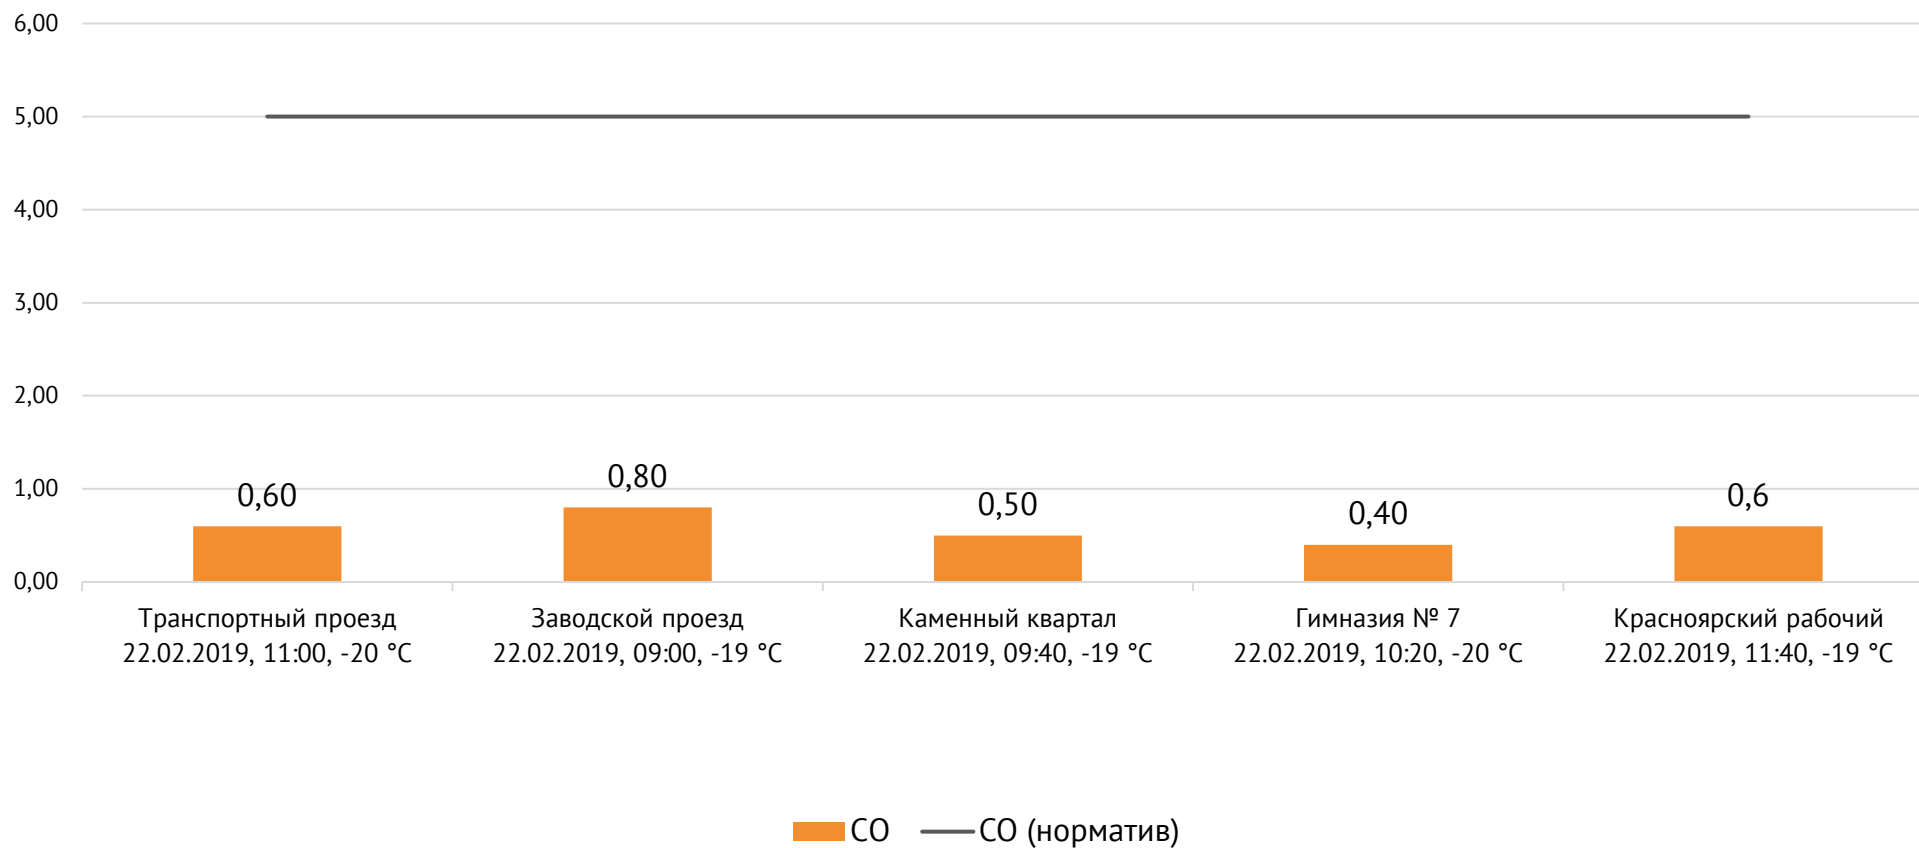

Концентрация Cl₂, мг/м³

Концентрация NO₂, мг/м³

ОАО «Красцветмет»

Тел.: +7 391 259 3333, info@krastsvetmet.ru, www.krastsvetmet.ru

Транспортный проезд, дом 1, г. Красноярск, Российская Федерация, 660027

Концентрация CO, мг/м³