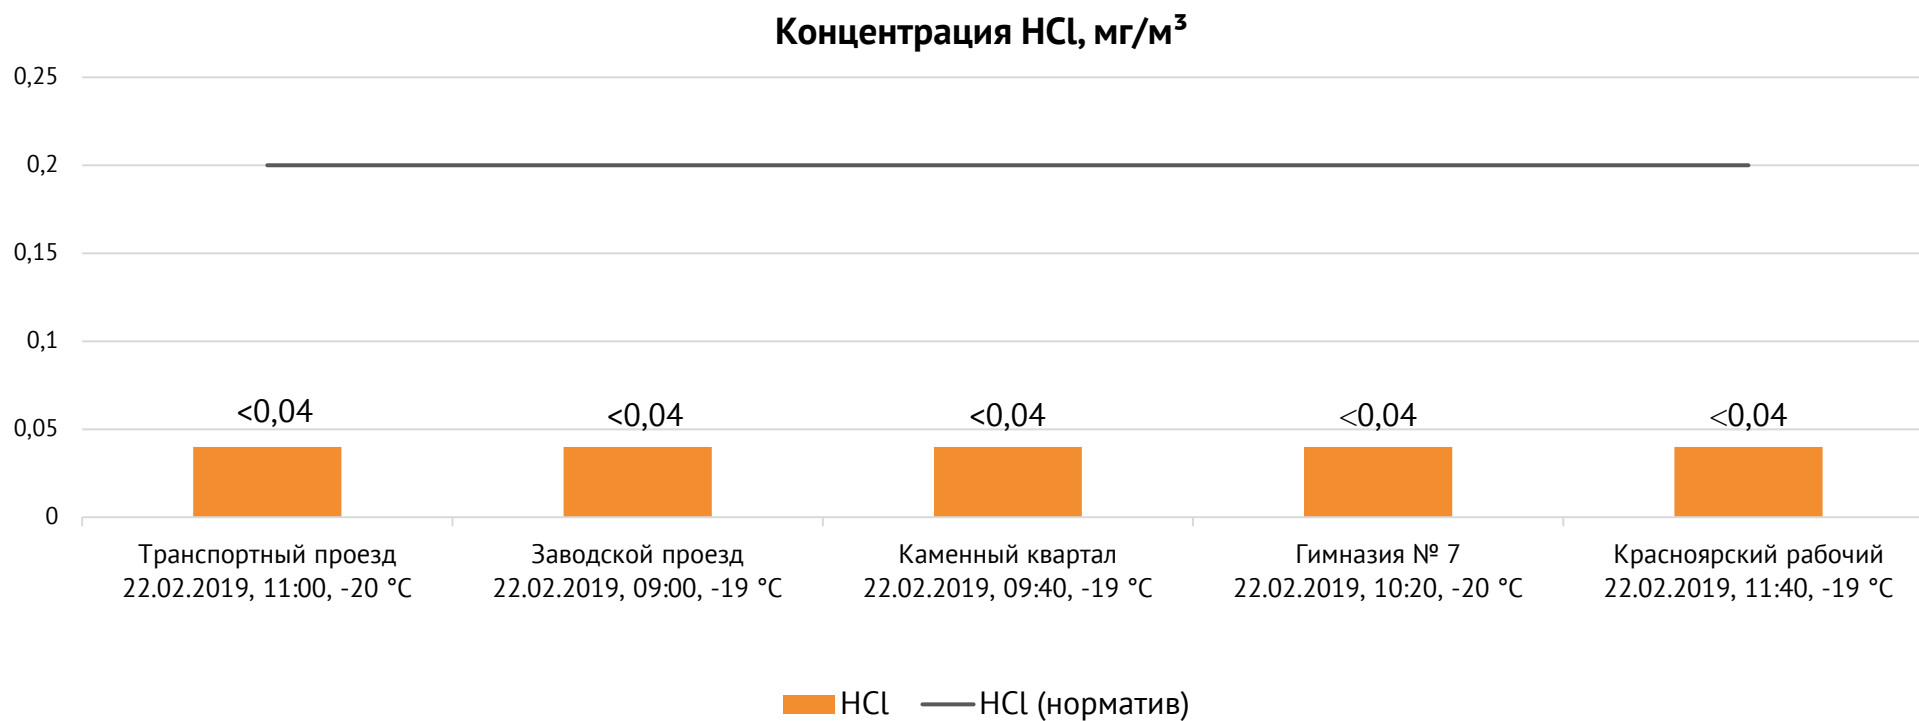

ОАО «Красцветмет»

Тел.: +7 391 259 3333, info@krastsvetmet.ru, www.krastsvetmet.ru

Транспортный проезд, дом 1, г. Красноярск, Российская Федерация, 660027

Протокол № 10984/Г от 25.02.2019

Контроль уровня загрязнения атмосферного воздуха (в том числе в период обввления неблагоприятных метеоусловий на границе санитарно-защитной зоны)

Направление ветра и номер вводимого режима: западный