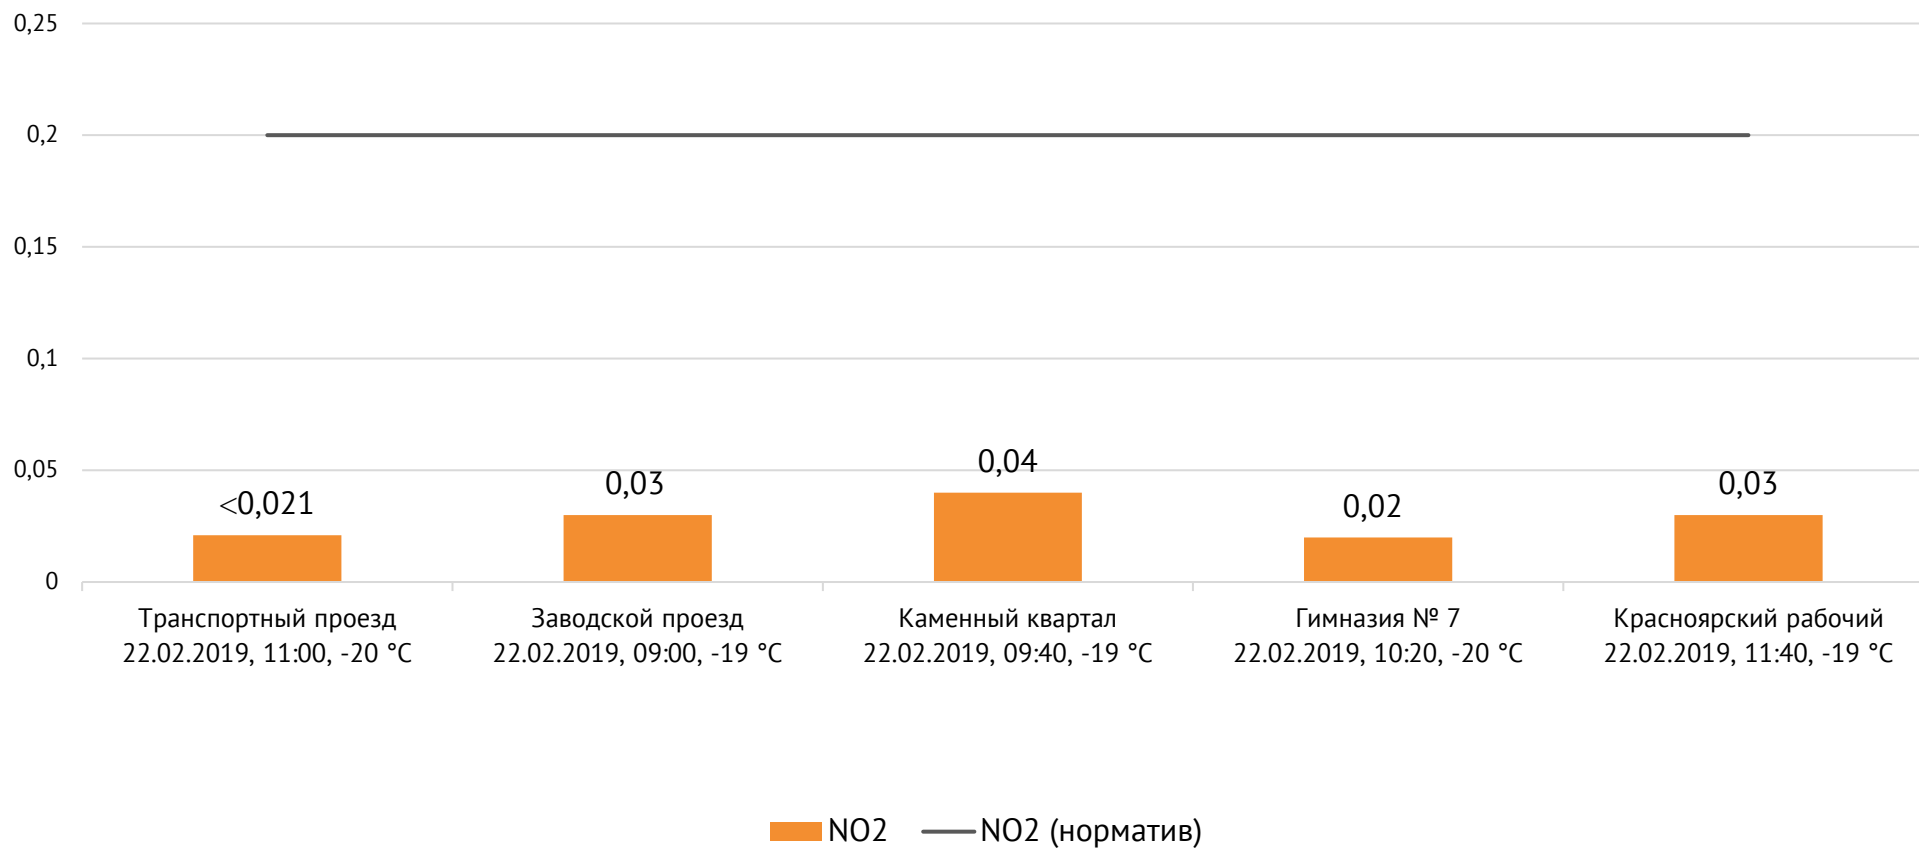

Концентрация NO₂, мг/м³