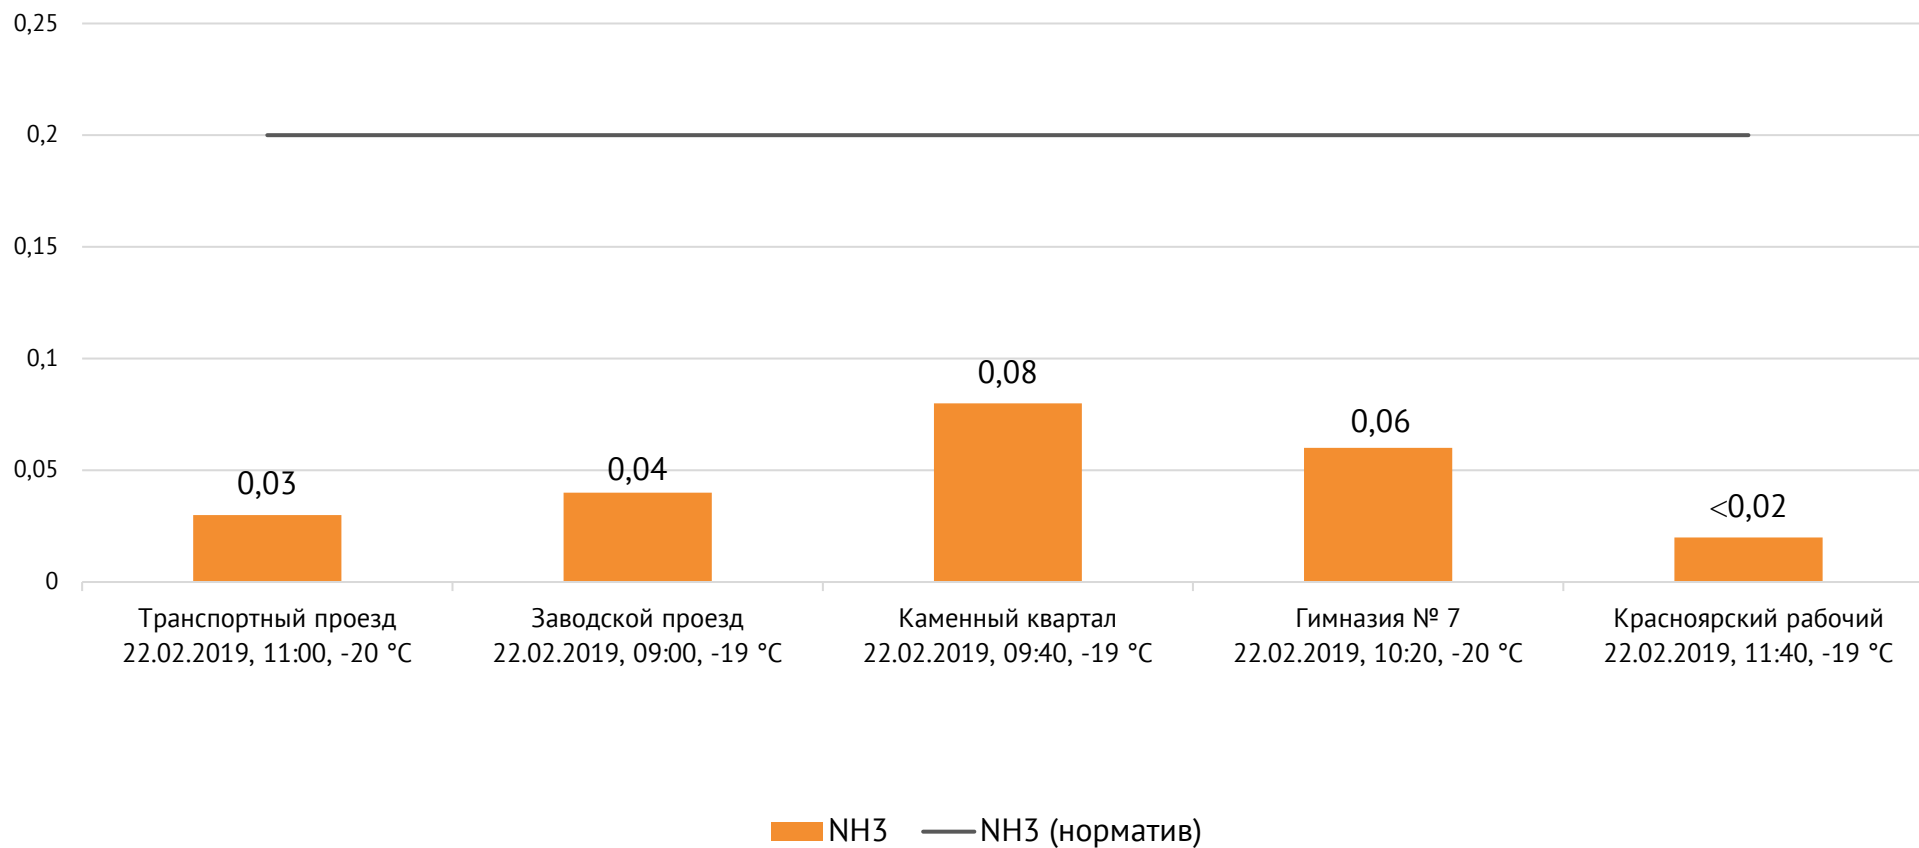

ОАО «Красцветмет»

Тел.: +7 391 259 3333, info@krastsvetmet.ru, www.krastsvetmet.ru

Транспортный проезд, дом 1, г. Красноярск, Российская Федерация, 660027

Концентрация NH_3 , мг/м^3