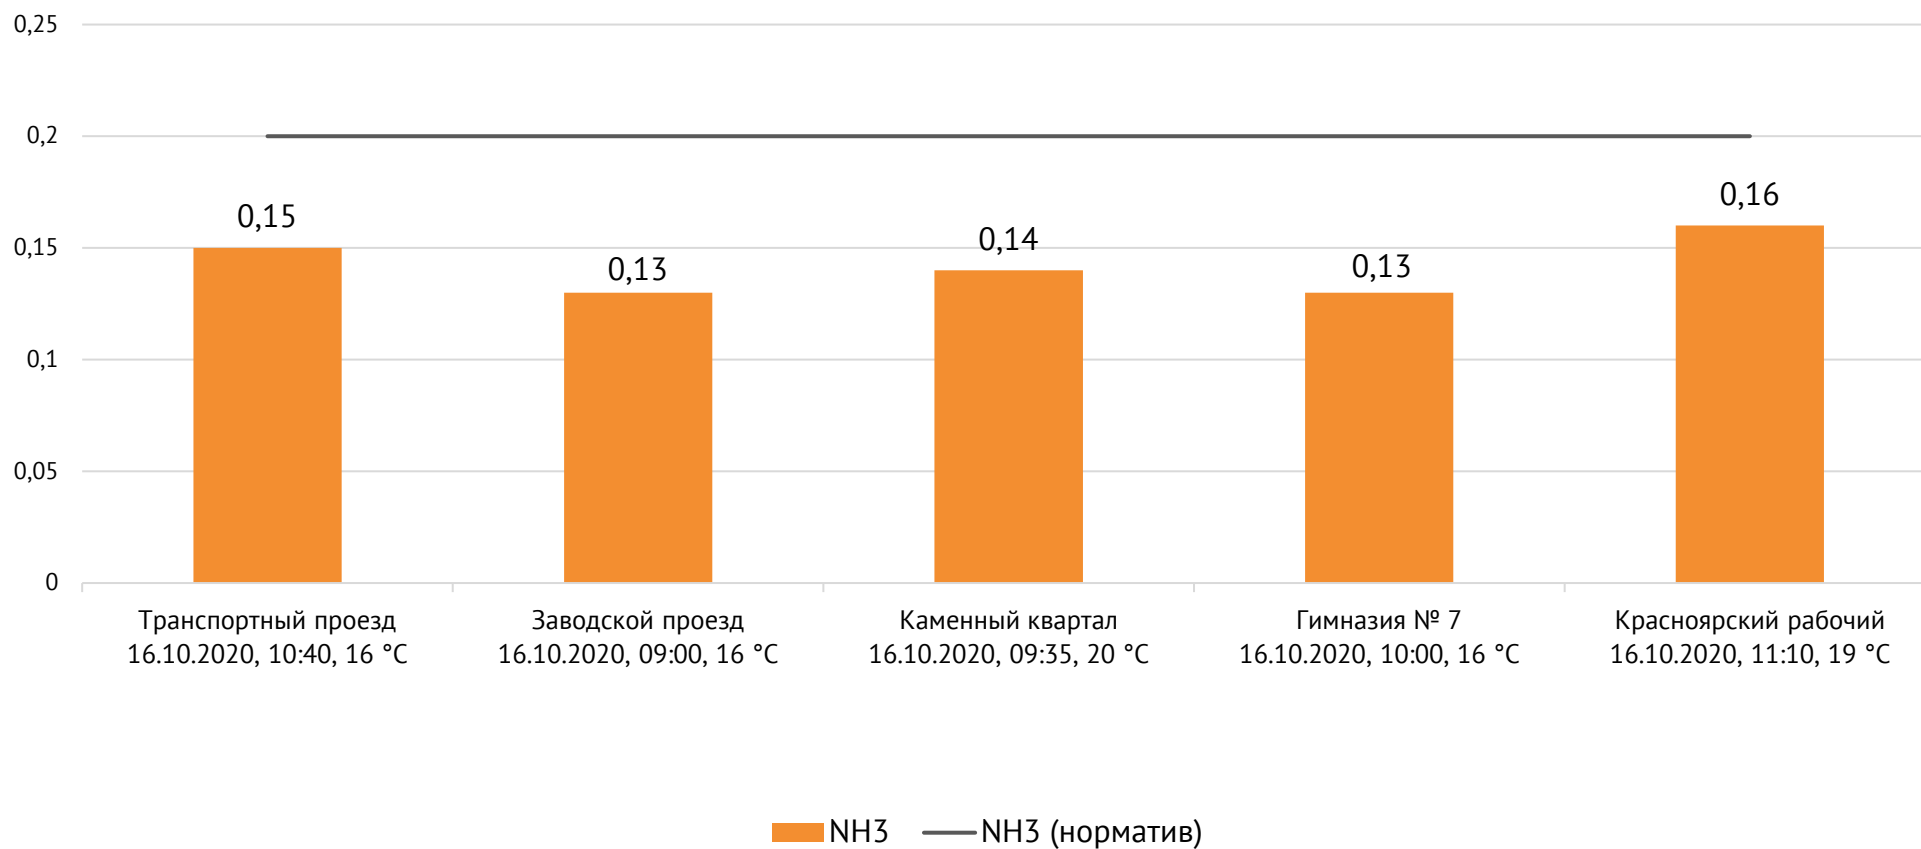

ОАО «Красцветмет»

Тел.: +7 391 259 3333, info@krastsvetmet.ru, www.krastsvetmet.ru

Транспортный проезд, дом 1, г. Красноярск, Российская Федерация, 660027

Концентрация NH_3 , мг/м^3