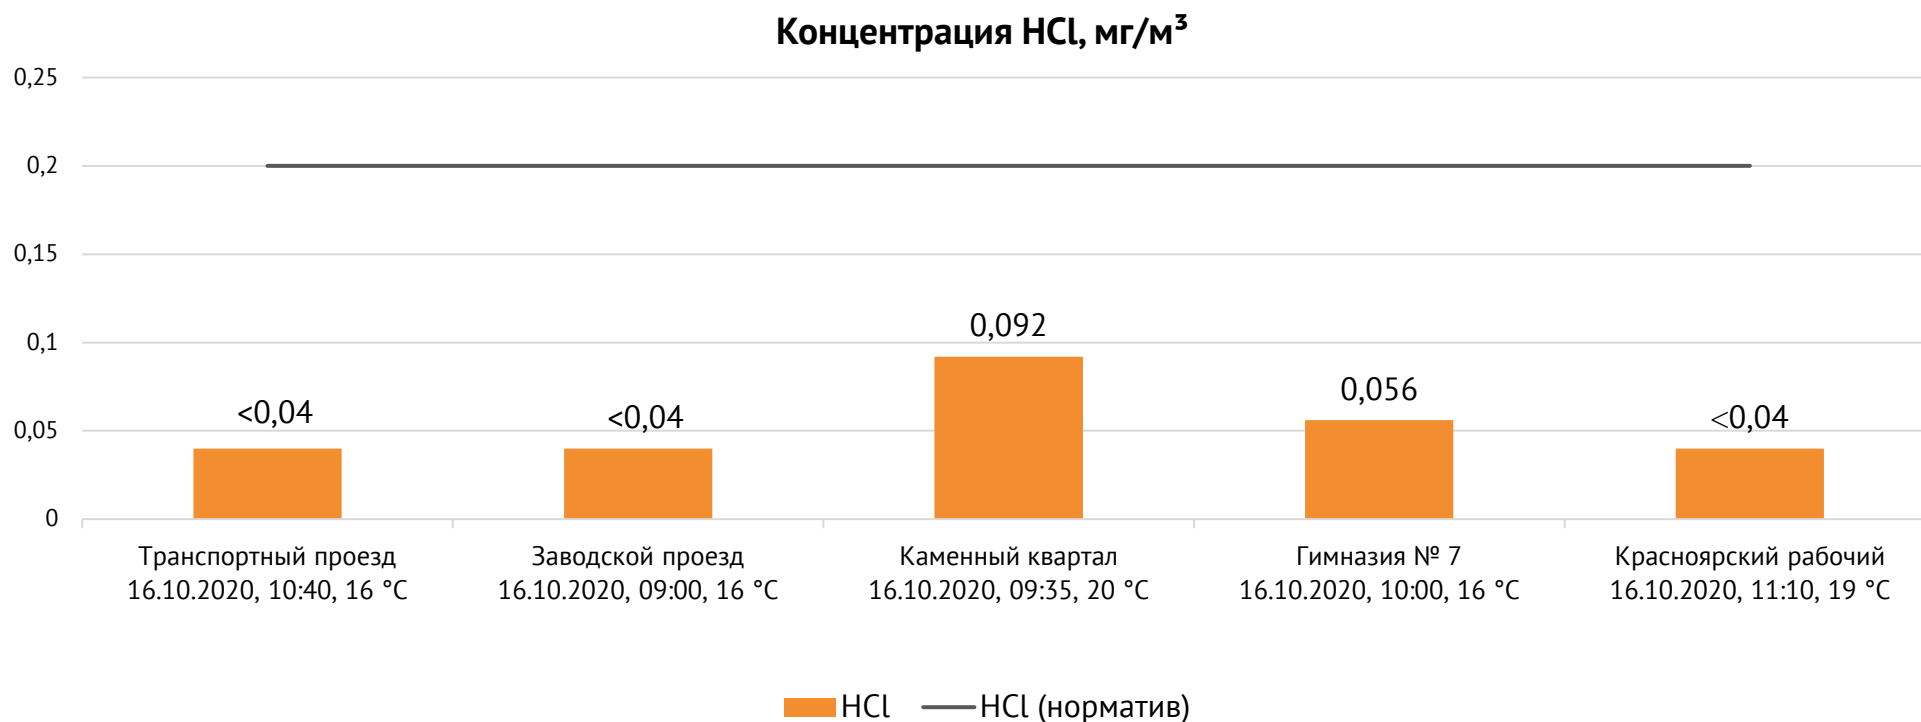

ОАО «Красцветмет»

Тел.: +7 391 259 3333, info@krastsvetmet.ru, www.krastsvetmet.ru

Транспортный проезд, дом 1, г. Красноярск, Российская Федерация, 660027

Протокол № 15041/Г от 27.10.2020

Контроль уровня загрязнения атмосферного воздуха (в том числе в период обввления неблагоприятных метеоусловий на границе санитарно-защитной зоны)

Направление ветра и номер вводимого режима: северо-западный