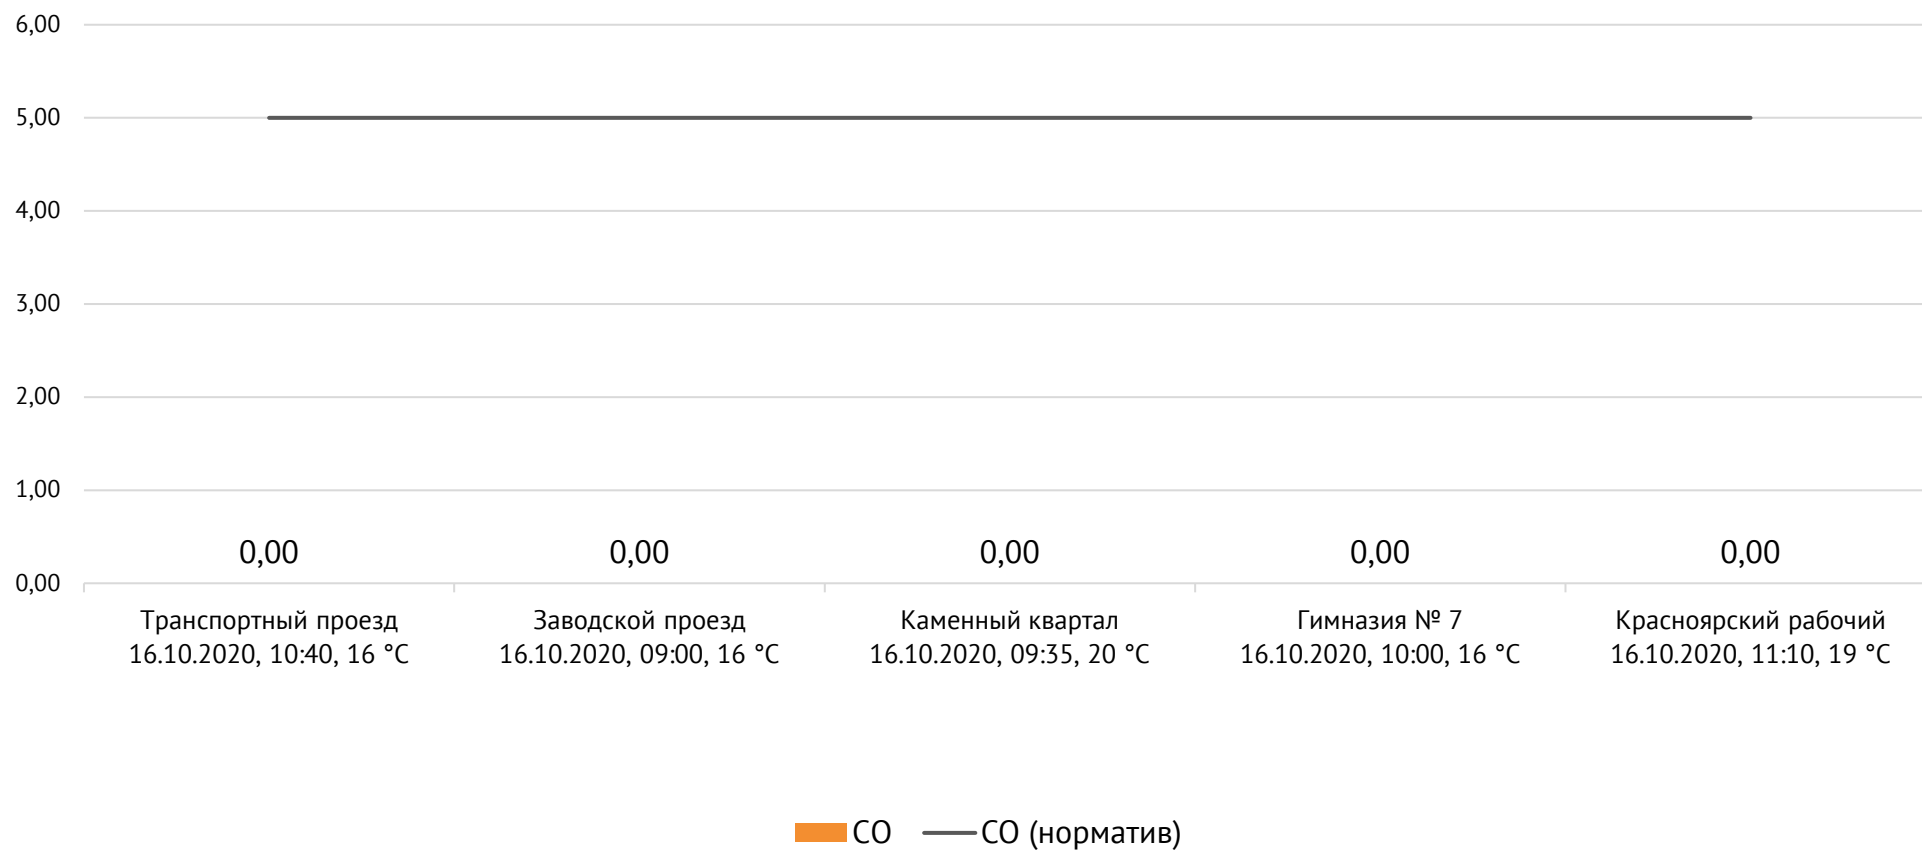

ОАО «Красцветмет»

Тел.: +7 391 259 3333, info@krastsvetmet.ru, www.krastsvetmet.ru

Транспортный проезд, дом 1, г. Красноярск, Российская Федерация, 660027

Концентрация CO, мг/м³