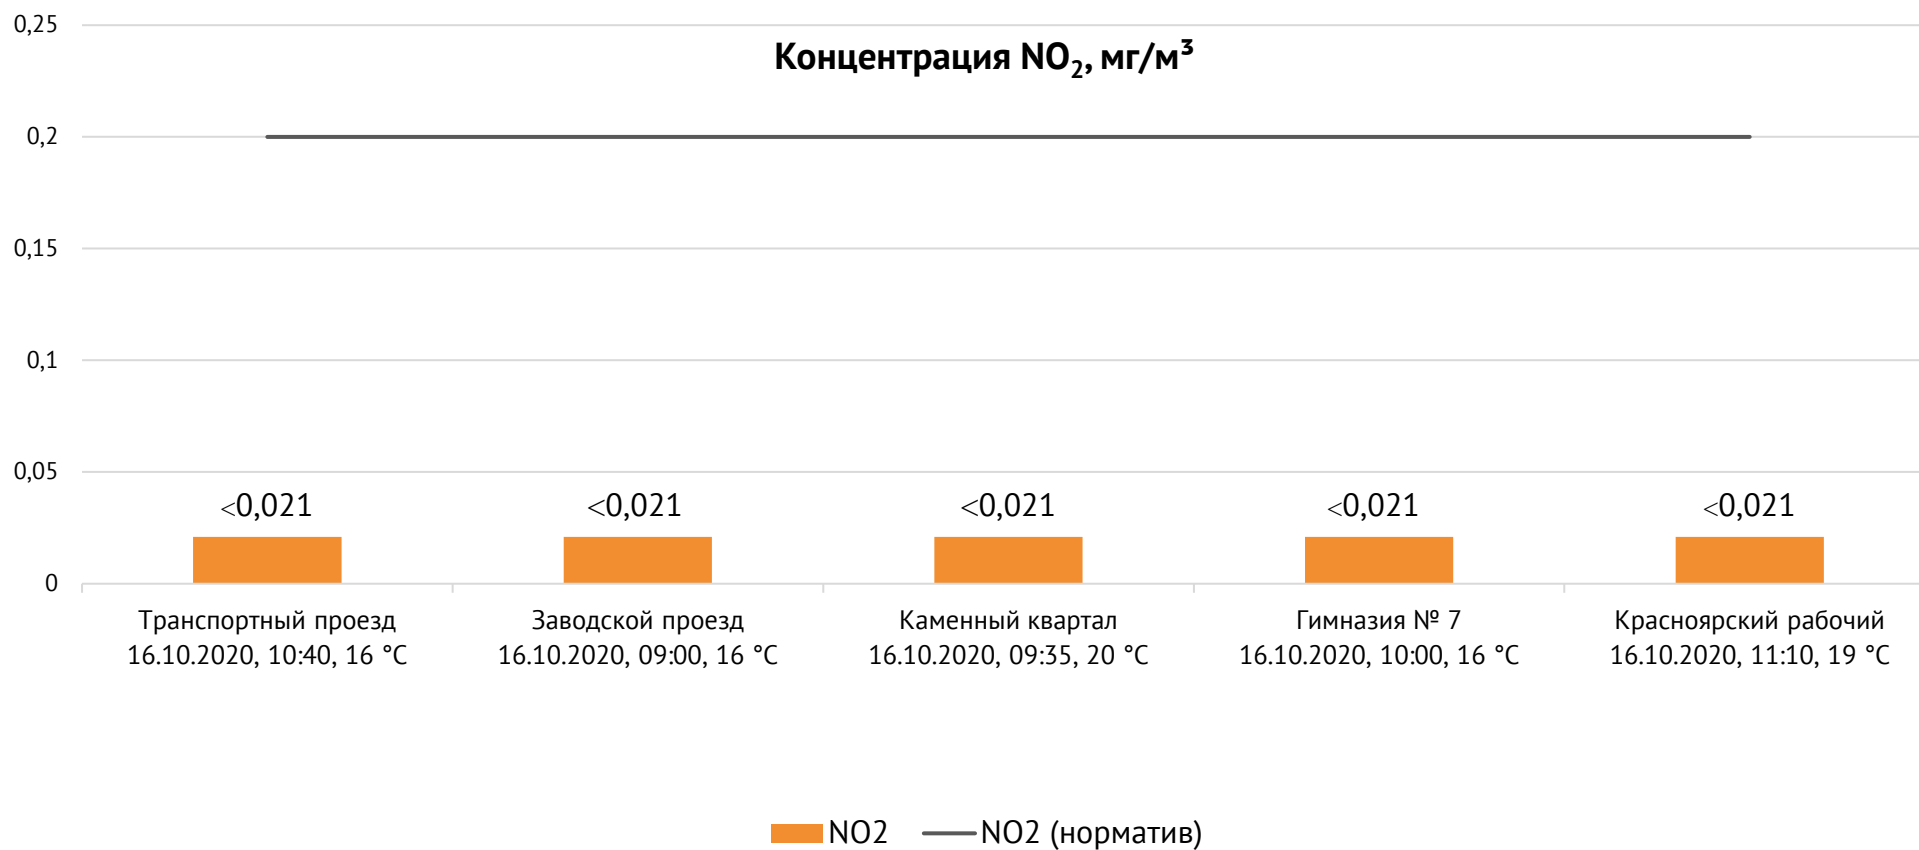

ОАО «Красцветмет»

Тел.: +7 391 259 3333, info@krastsvetmet.ru, www.krastsvetmet.ru

Транспортный проезд, дом 1, г. Красноярск, Российская Федерация, 660027