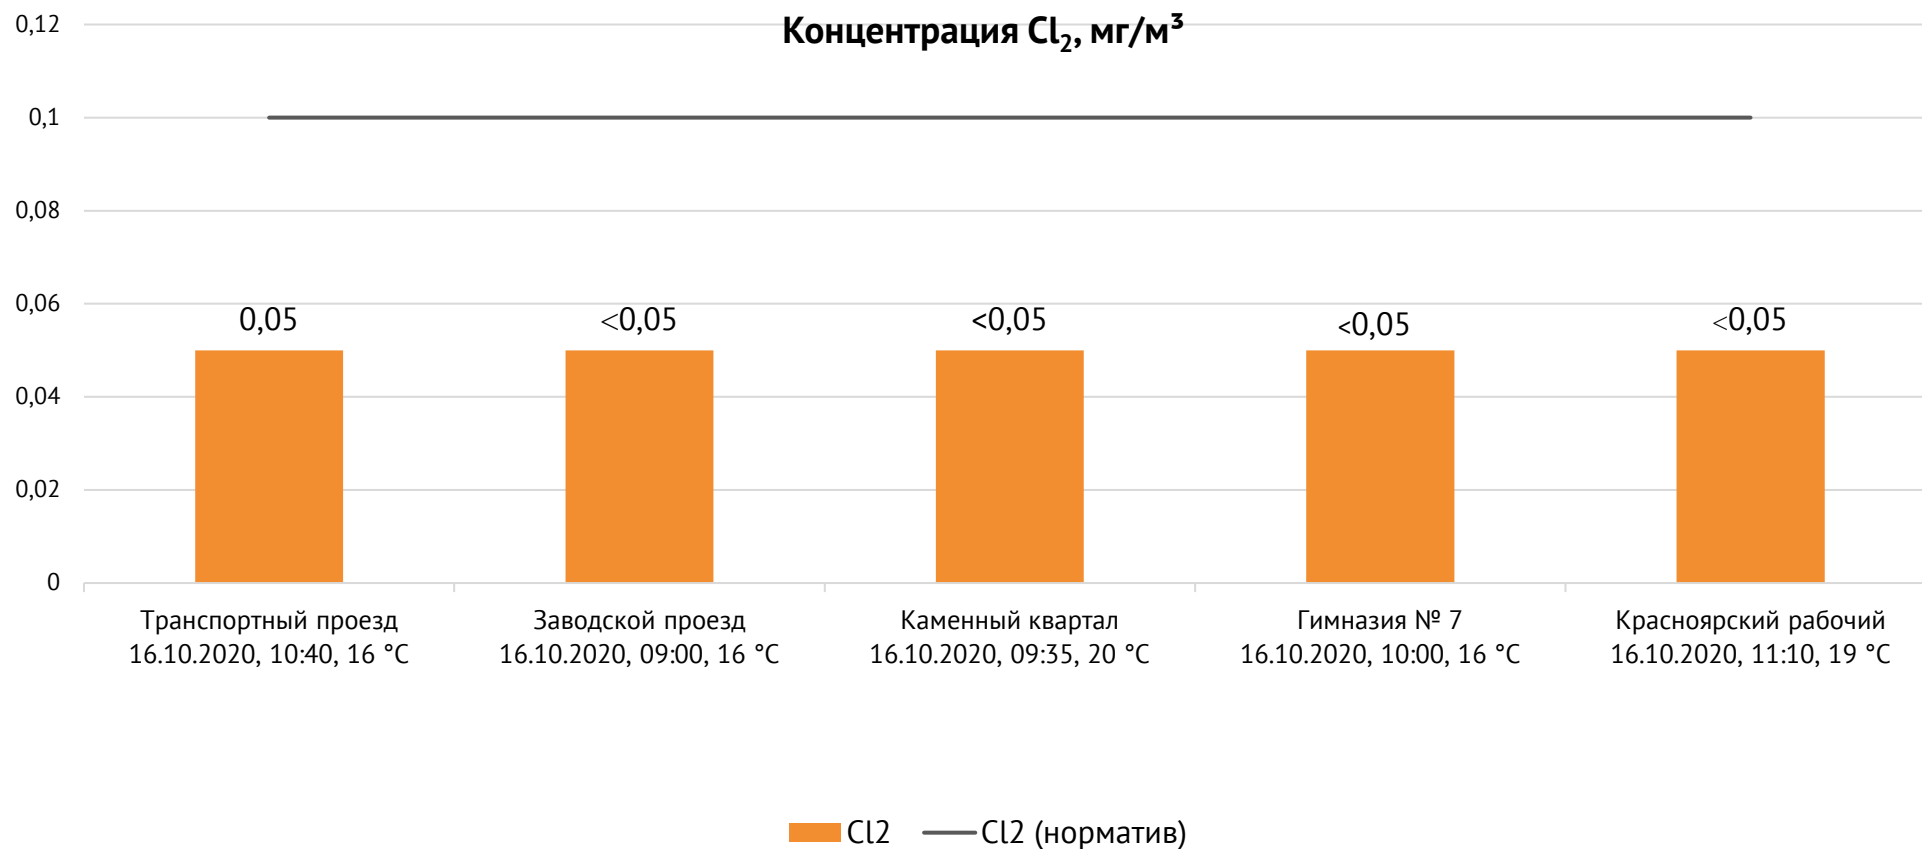

ОАО «Красцветмет»

Тел.: +7 391 259 3333, info@krastsvetmet.ru, www.krastsvetmet.ru

Транспортный проезд, дом 1, г. Красноярск, Российская Федерация, 660027