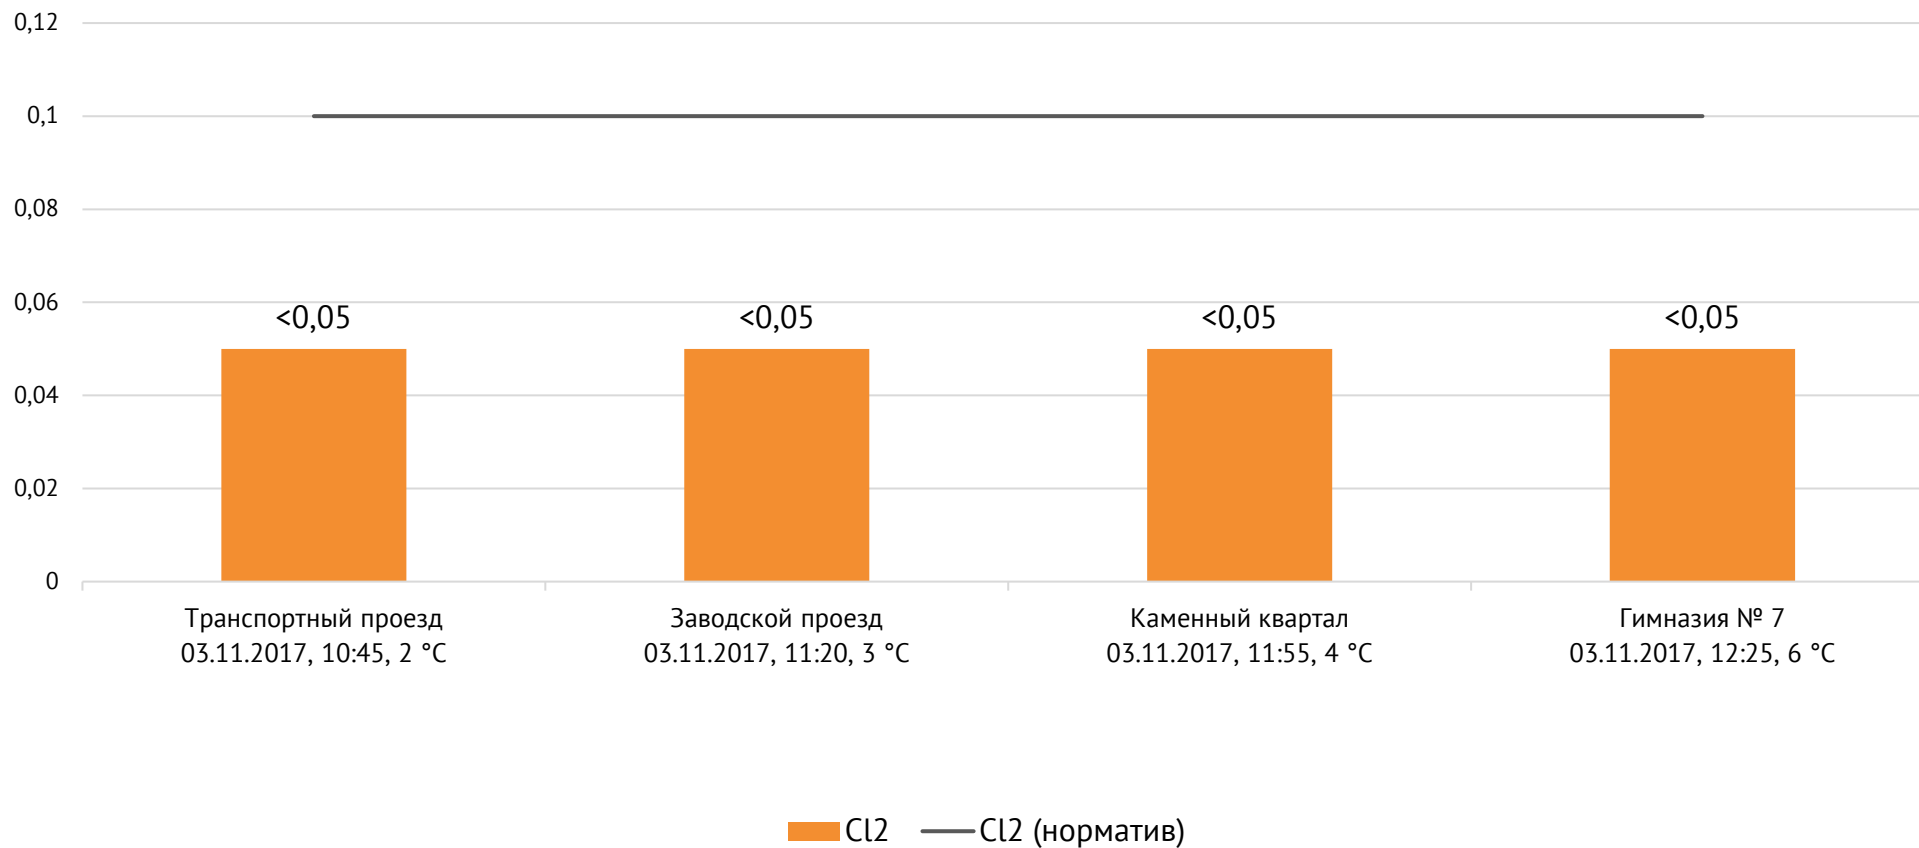

Концентрация Cl₂, мг/м³