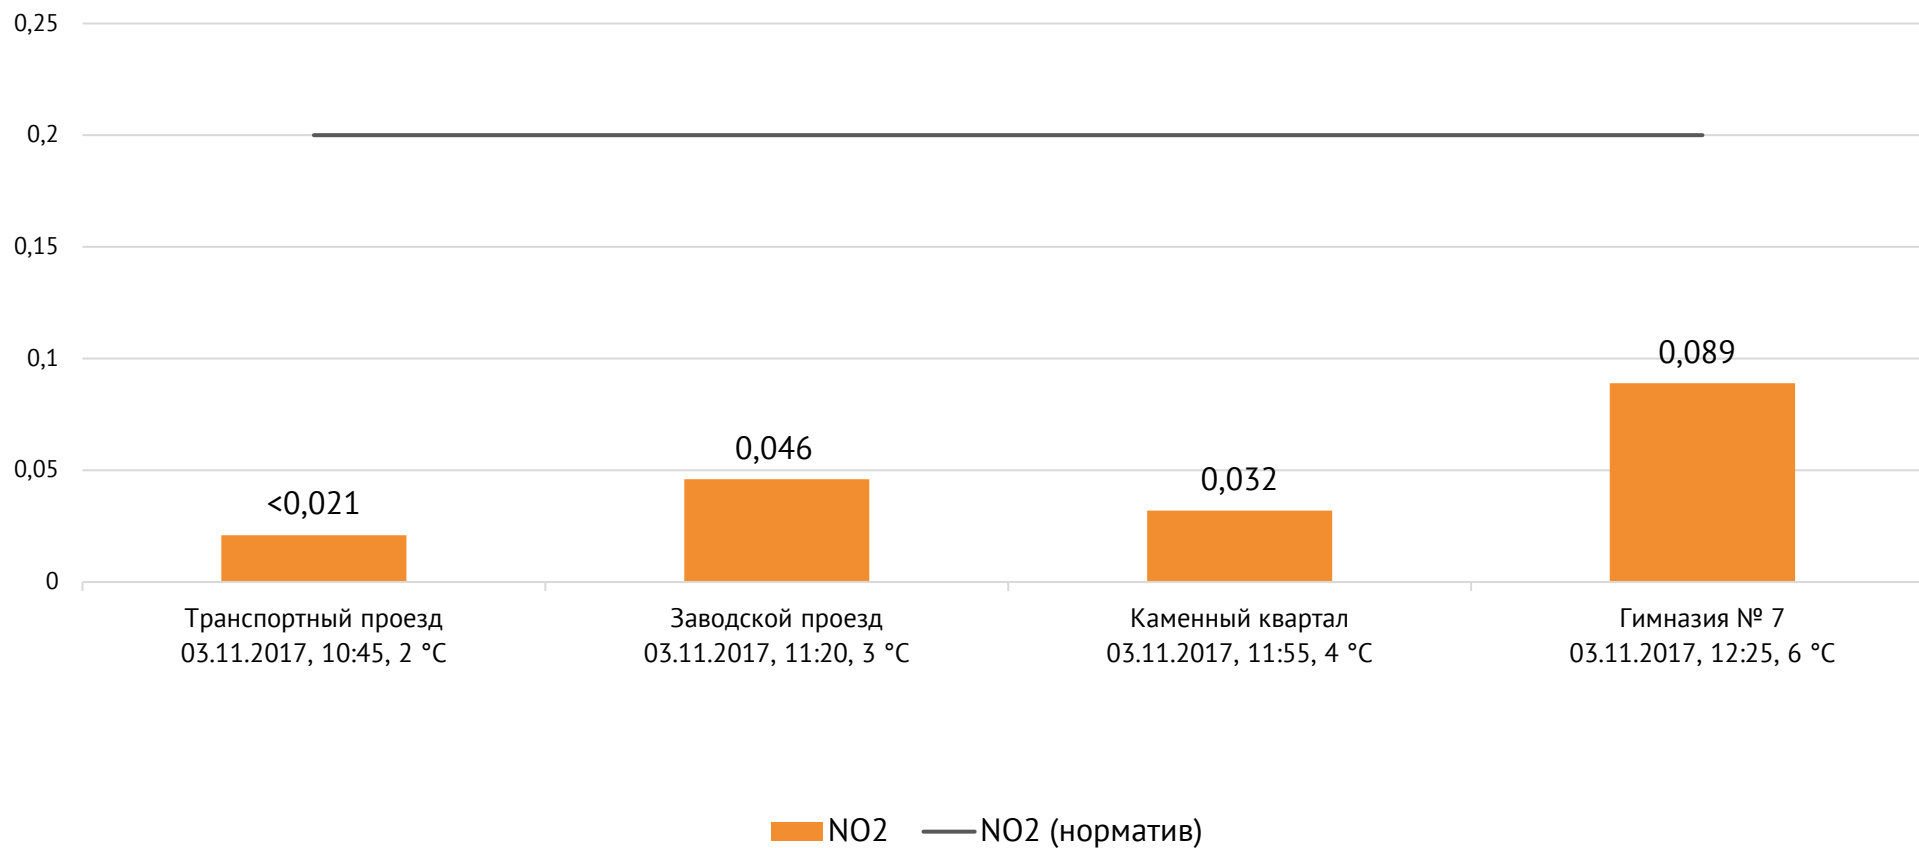

Концентрация NO₂, мг/м³