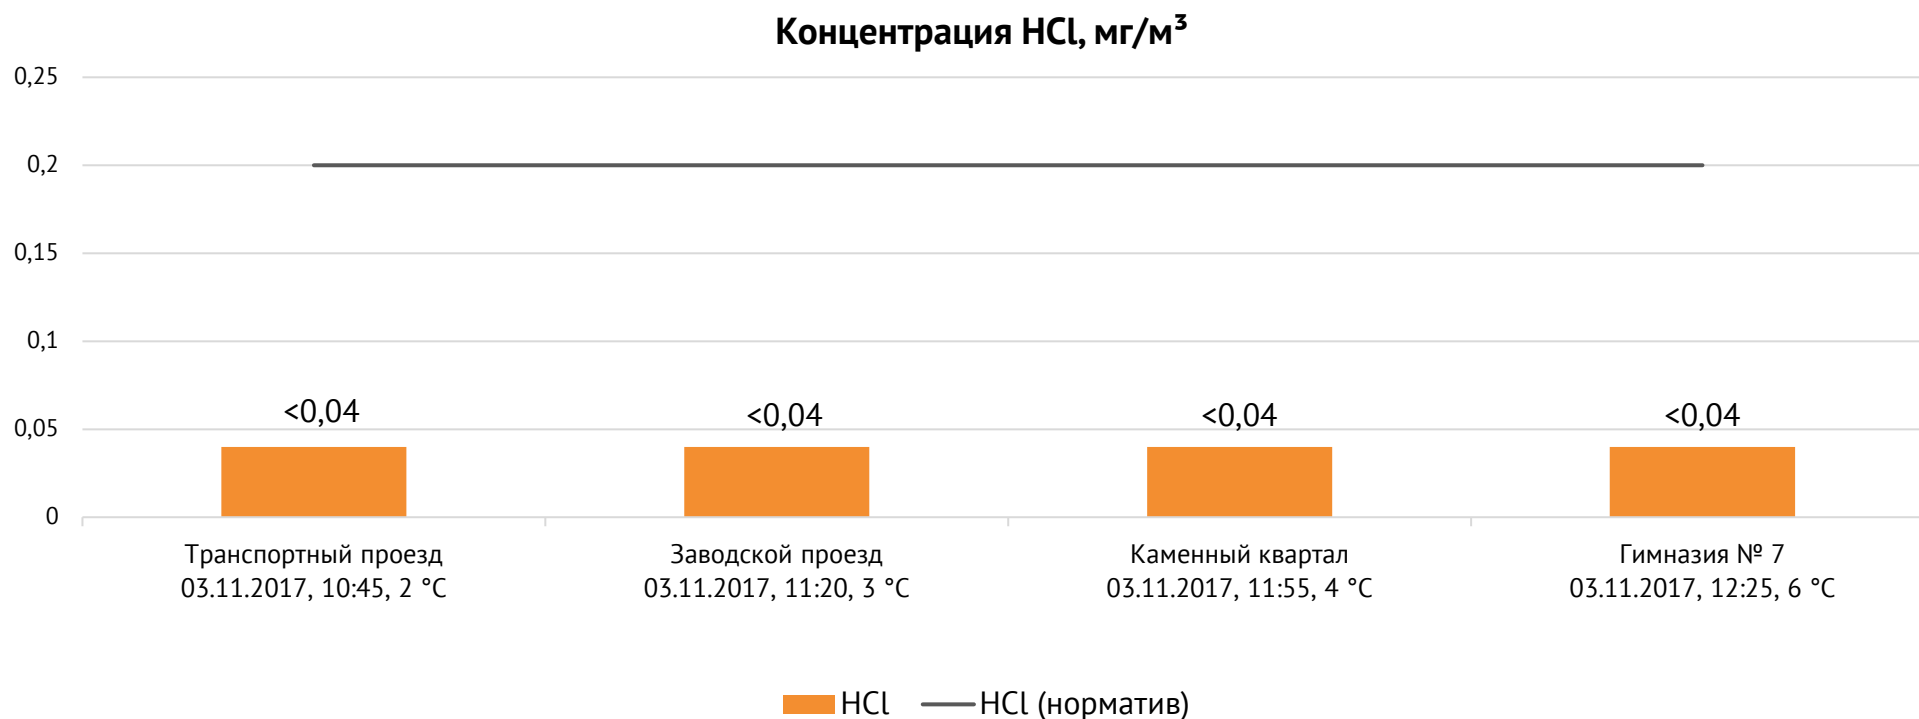

### Контроль уровня загрязнения атмосферного воздуха (в том числе в период возникновения неблагоприятных метеоусловий (НМУ) на границе санитарно-защитной зоны)

Направление ветра и номер вводимого режима: северный слабый, НМУ