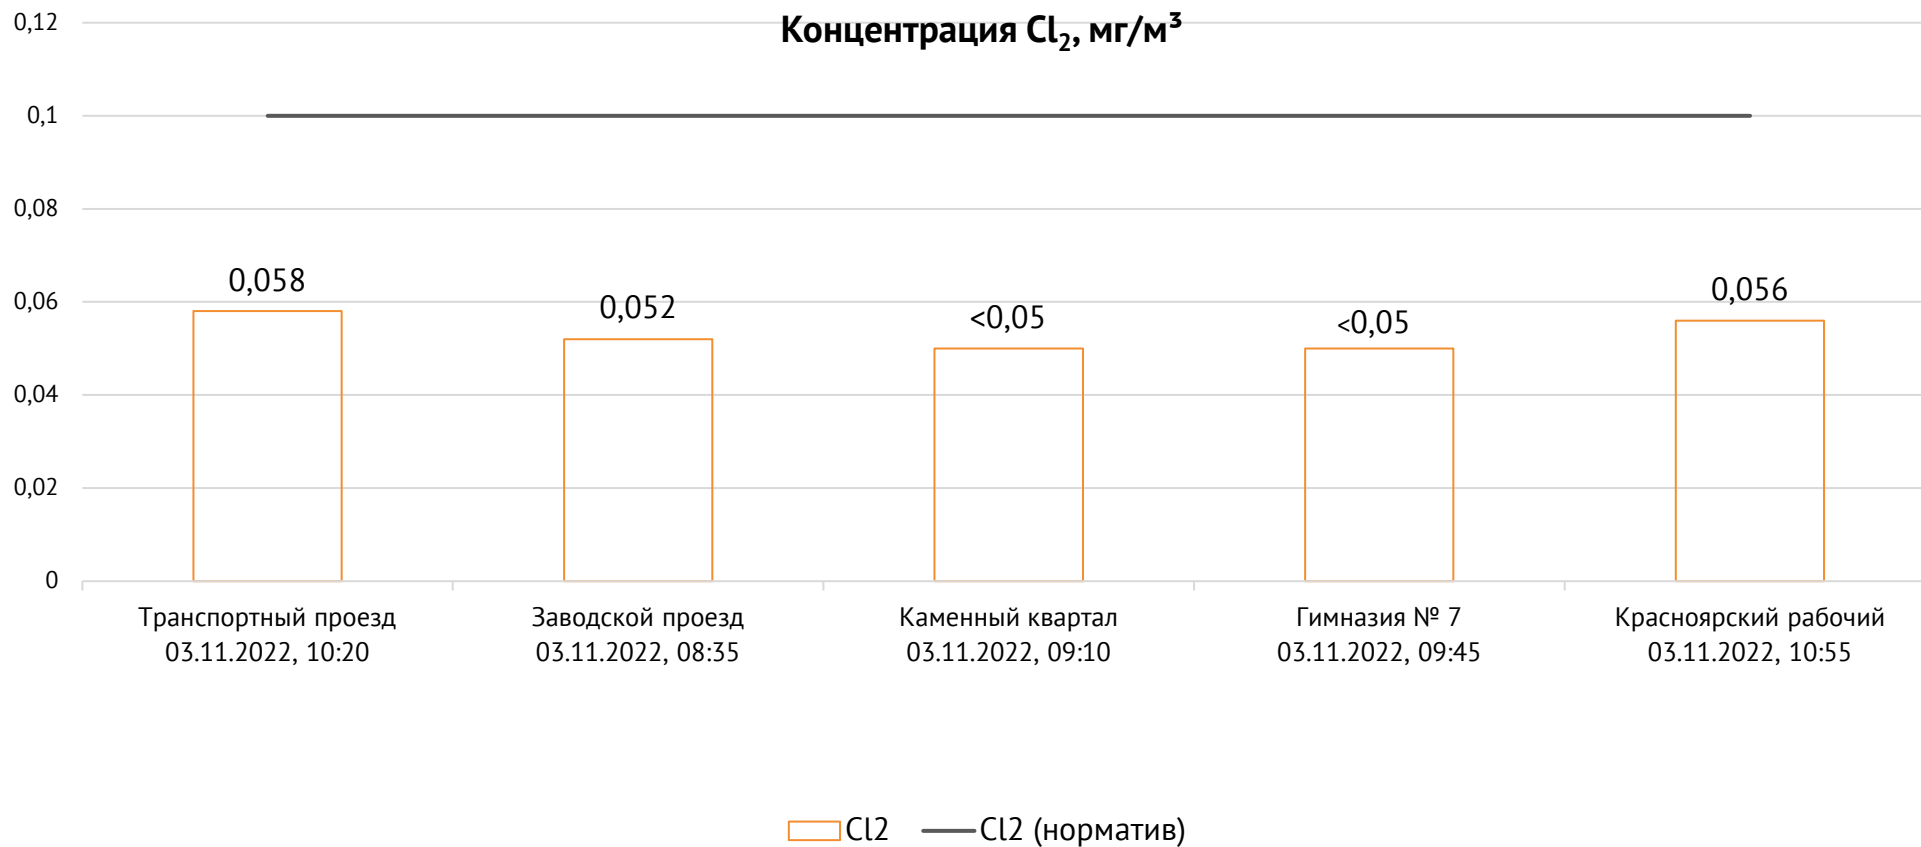

ОАО «Красцветмет»

Тел.: +7 391 259 3333, info@krastsvetmet.ru, www.krastsvetmet.ru

Транспортный проезд, дом 1, г. Красноярск, Российская Федерация, 660027