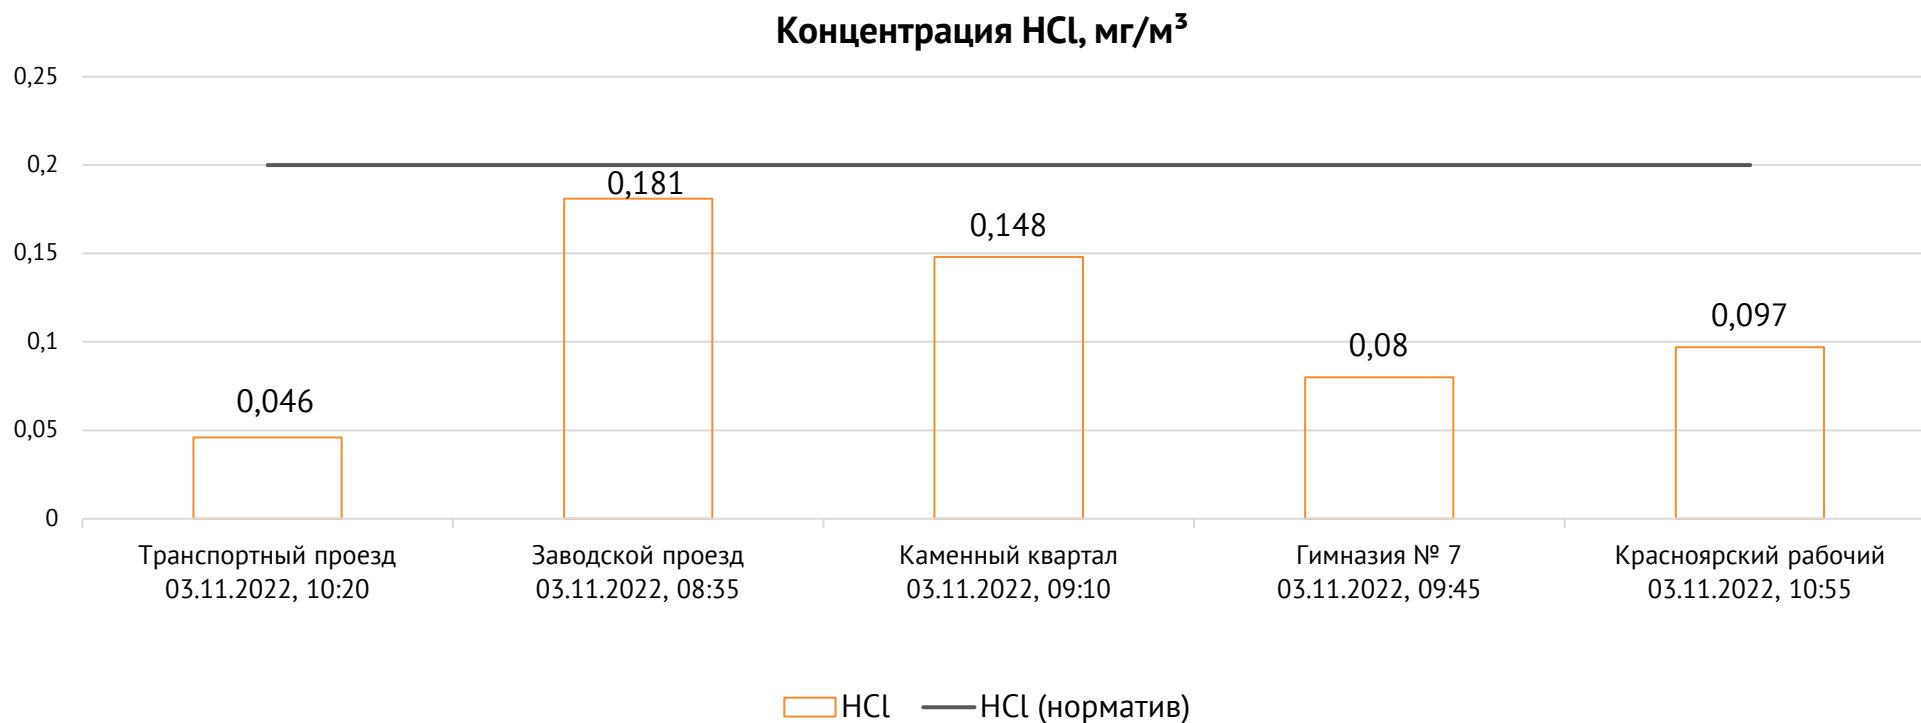

ОАО «Красцветмет»

Тел.: +7 391 259 3333, info@krastsvetmet.ru, www.krastsvetmet.ru

Транспортный проезд, дом 1, г. Красноярск, Российская Федерация, 660027

Протокол № 2224/Г от 03.11.2022

Контроль уровня загрязнения атмосферного воздуха (в том числе в период обввления неблагоприятных метеоусловий на границе санитарно-защитной зоны)

Номер вводимого режима: 1