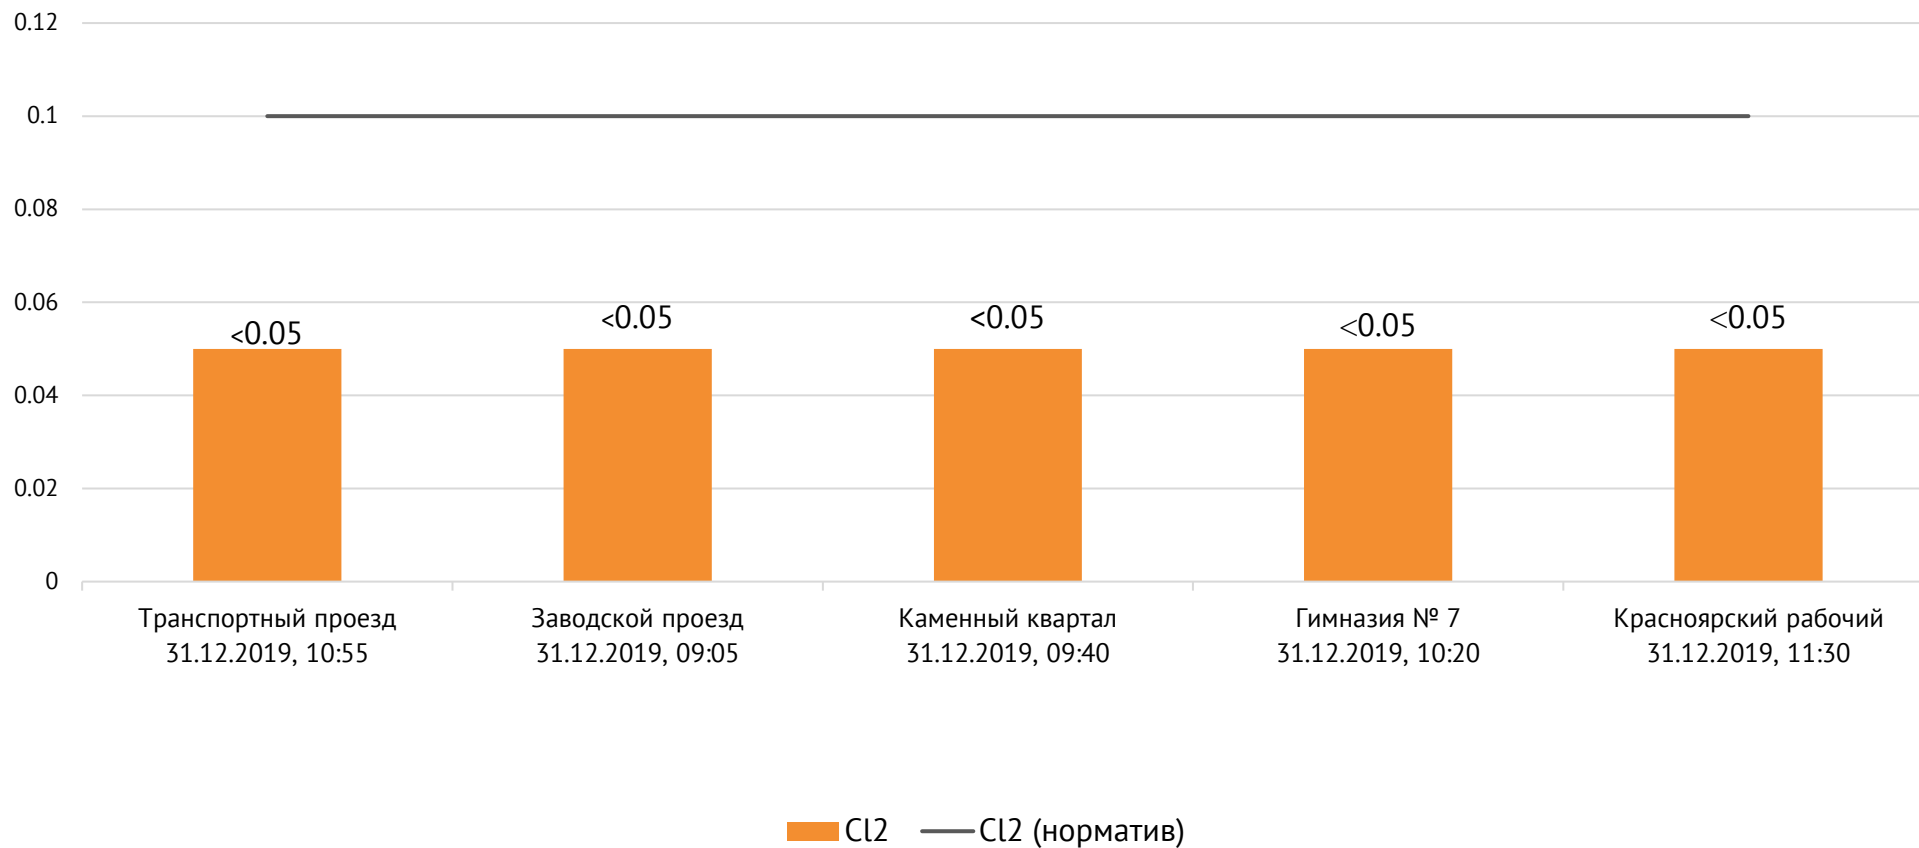

ОАО «Красцветмет»

Тел.: +7 391 259 3333, info@krastsvetmet.ru, www.krastsvetmet.ru

Транспортный проезд, дом 1, г. Красноярск, Российская Федерация, 660027

Концентрация Cl₂, мг/м³