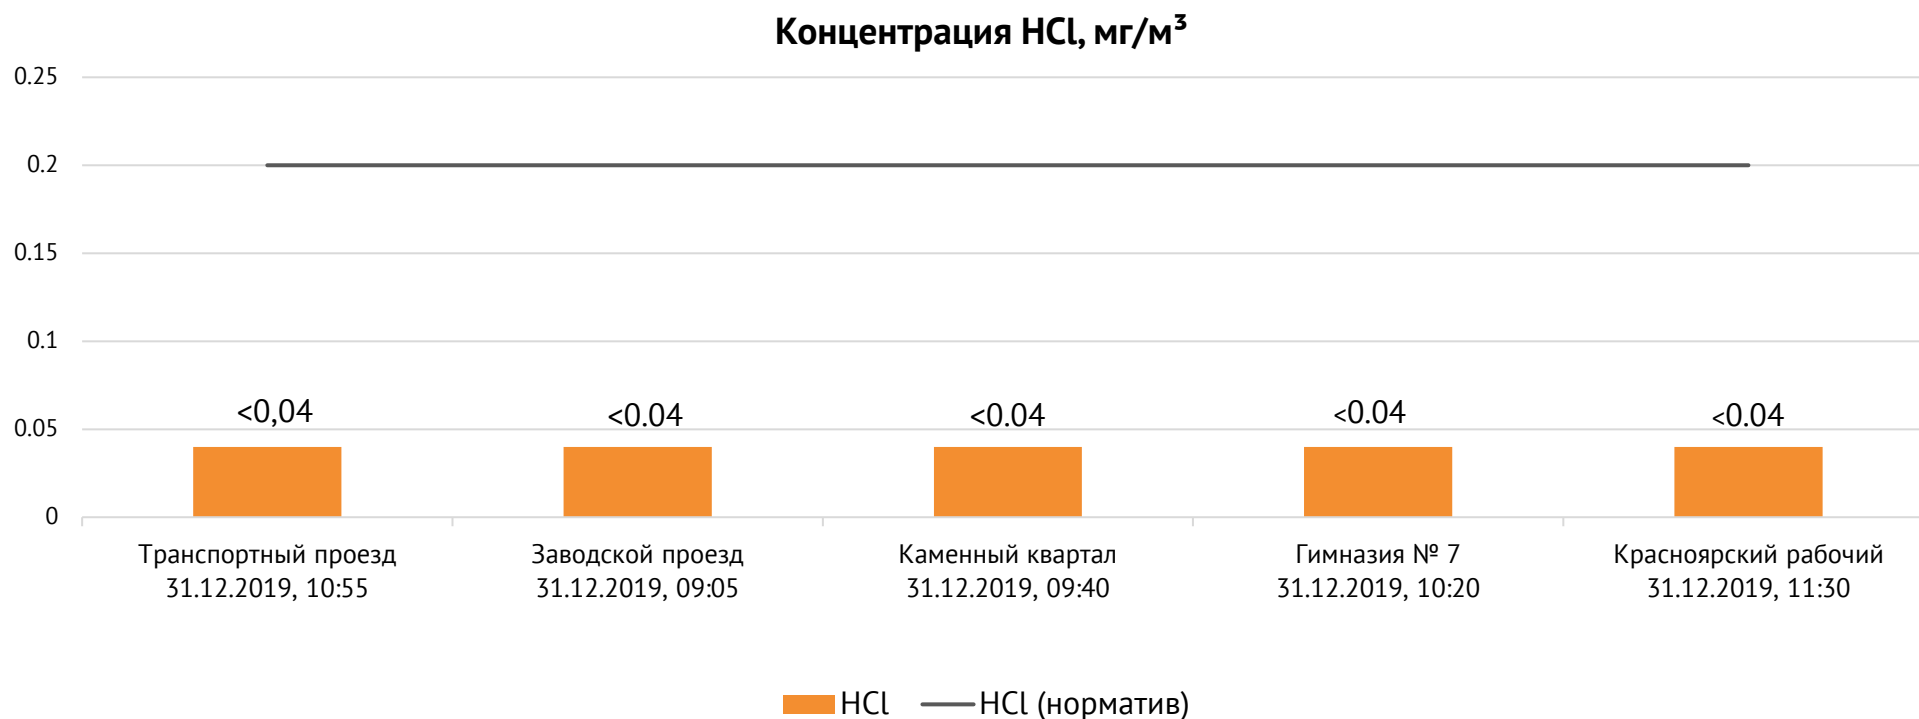

ОАО «Красцветмет»

Тел.: +7 391 259 3333, info@krastsvetmet.ru, www.krastsvetmet.ru

Транспортный проезд, дом 1, г. Красноярск, Российская Федерация, 660027

Протокол № 13284/Г от 31.12.2019

Контроль уровня загрязнения атмосферного воздуха на границе санитарно-защитной зоны

Направление ветра и номер вводимого режима: юго-западный, НМУ, 1