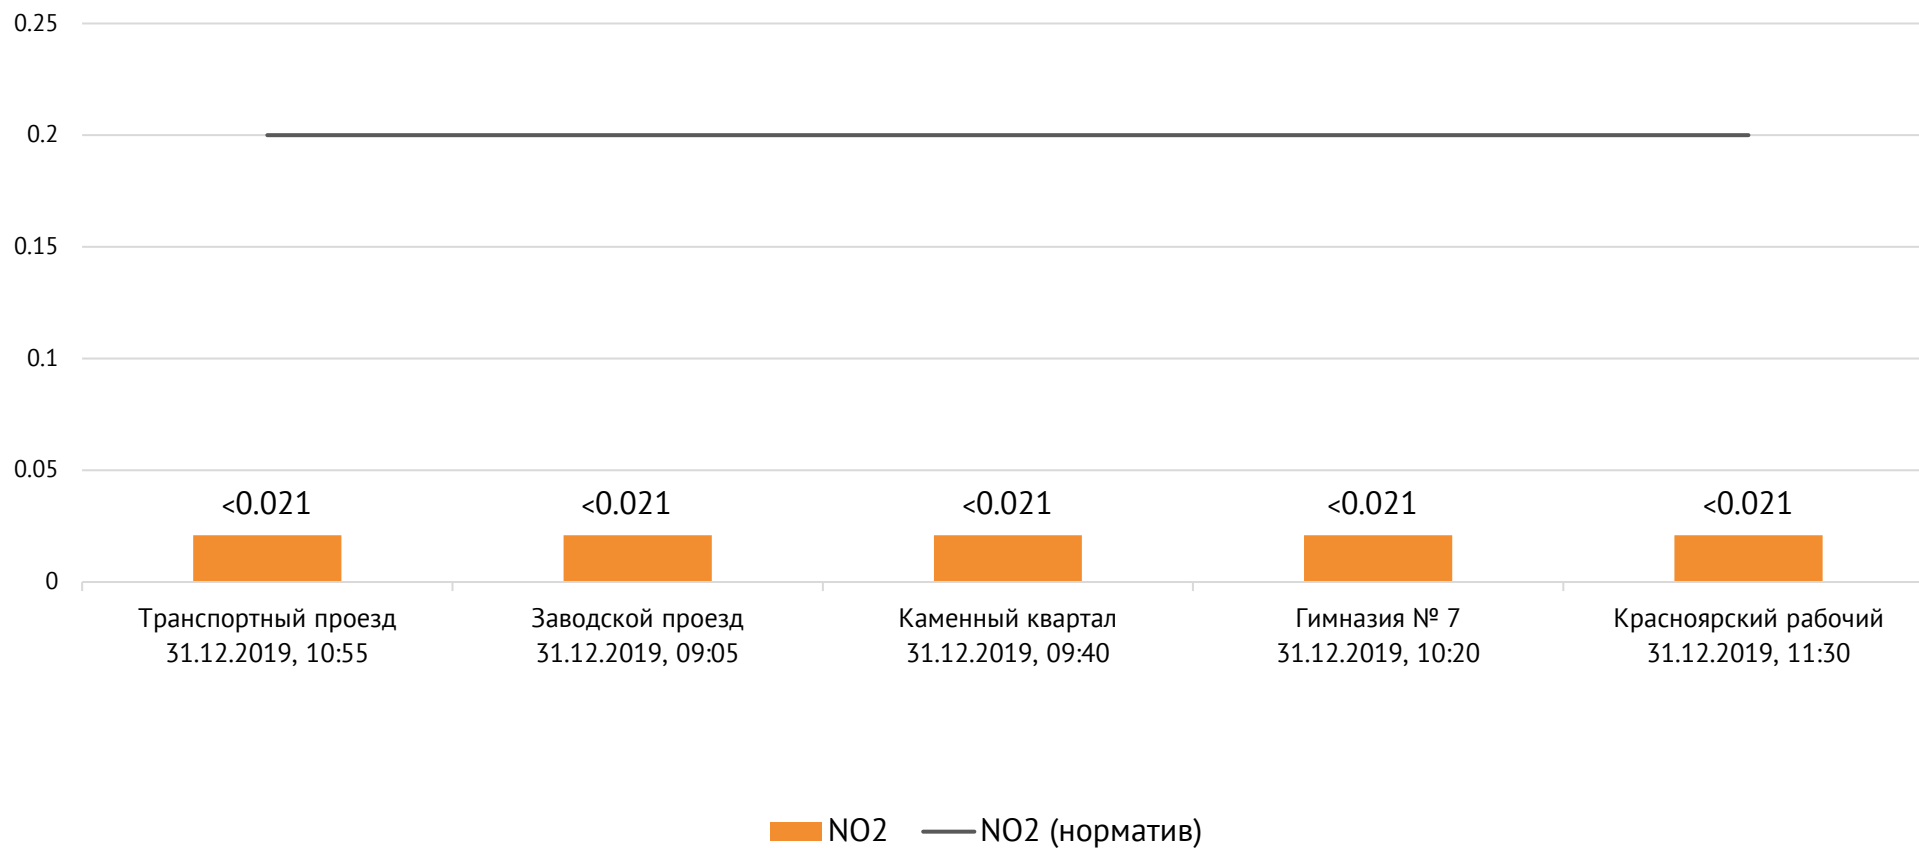

Концентрация Cl₂, мг/м³

ОАО «Красцветмет»

Тел.: +7 391 259 3333, info@krastsvetmet.ru, www.krastsvetmet.ru

Транспортный проезд, дом 1, г. Красноярск, Российская Федерация, 660027

Концентрация NO₂, мг/м³

ОАО «Красцветмет»